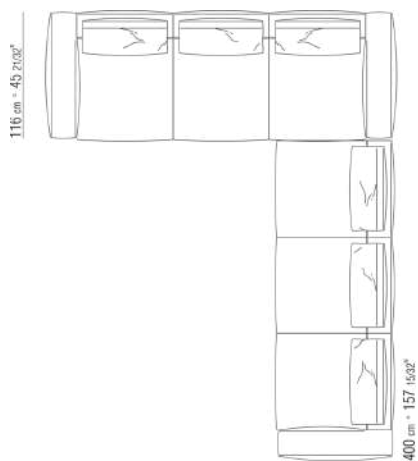

0287XQ

N.1 COD.028705 - SOFA / FINISH PLUS CM.312 x116
N.1 COD.027116 - END UNIT R / FINISH PLUS CM.284 x106