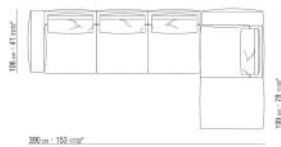

N.1 COD.027116 - END UNIT R / FINISH PLUS CM.284 x106

0271XR

N.1 COD.027113 - END UNIT L / FINISH PLUS CM.199 x106
N.1 COD.027123 - LONG CORNER FINISH PLUS CM.199 x106

0271XS

N.1 COD.027117 - END UNIT L / FINISH PLUS CM.284 x106
N.1 COD.027123 - LONG CORNER FINISH PLUS CM.199 x106