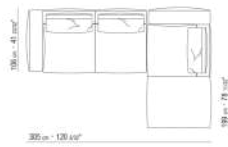

N.1 COD.027116 - END UNIT R / FINISH PLUS CM.284 x106

0271XR

N.1 COD.027113 - END UNIT L / FINISH PLUS CM.199 x106
N.1 COD.027123 - LONG CORNER FINISH PLUS CM.199 x106

0271XS

N.1 COD.027117 - END UNIT L / FINISH PLUS CM.284 x106
N.1 COD.027123 - LONG CORNER FINISH PLUS CM.199 x106