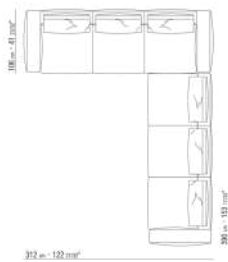

N.1 COD.0271A5 - SOFA CM.312 x106

N.1 COD.0271B6 - END UNIT R CM.284 x106

0271XD

N.1 COD.0271B3 - END UNIT L CM.199 x106
N.1 COD.0271C3 - LONG CORNER L CM.199 x106

0271XE

N.1 COD.0271B7 - END UNIT L CM.284 x106
N.1 COD.0271C3 - LONG CORNER L CM.199 x106