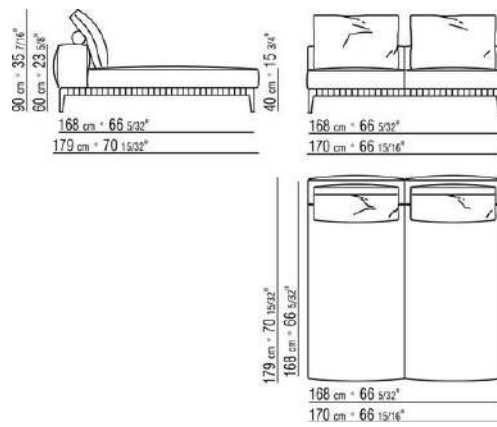

COD. 0287D1