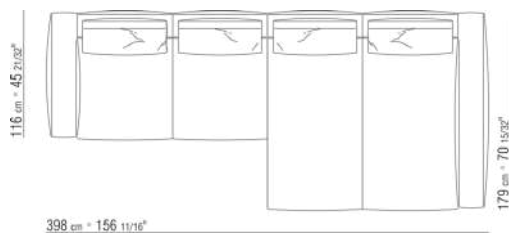

0287XN

N.1 COD.028713 - END UNIT L / FINISH PLUS CM.199 x116
N.1 COD.028714 - END UNIT R / FINISH PLUS CM.199 x179