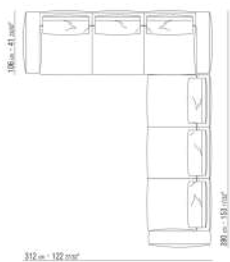

N.1 COD.027116 - END UNIT R / FINISH PLUS CM.284 x106

0271XR

N.1 COD.027113 - END UNIT L / FINISH PLUS CM.199 x106
N.1 COD.027123 - LONG CORNER FINISH PLUS CM.199 x106

0271XS

N.1 COD.027117 - END UNIT L / FINISH PLUS CM.284 x106
N.1 COD.027123 - LONG CORNER FINISH PLUS CM.199 x106