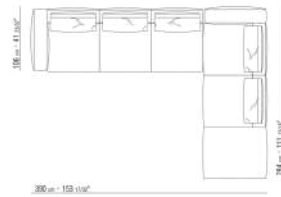

0271XF

N.1 COD.0271B7 - END UNIT L CM.284 x106
N.1 COD.0271C7 - LONG CORNER L CM.284 x106