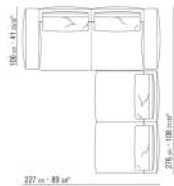

0271XN

N.1 COD.027103 - SOFA / FINISH PLUS CM.227 x106

N.1 COD.027108 - UNIT / FINISH PLUS CM.170 x106