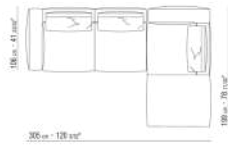

N.1 COD.0271A5 - SOFA CM.312 x106

N.1 COD.0271B6 - END UNIT R CM.284 x106

0271XD

N.1 COD.0271B3 - END UNIT L CM.199 x106
N.1 COD.0271C3 - LONG CORNER L CM.199 x106

0271XE

N.1 COD.0271B7 - END UNIT L CM.284 x106
N.1 COD.0271C3 - LONG CORNER L CM.199 x106