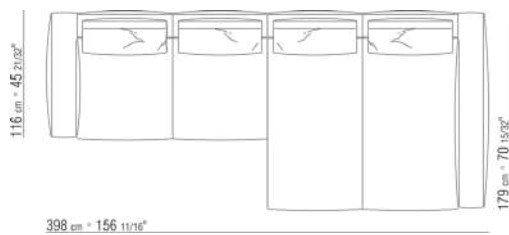

0271YN

N.1 COD.027113 - END UNIT L / FINISH PLUS CM.199 x106
N.1 COD.028753 - OTTOMAN FINISH PLUS CM.170 x170
N.2 COD.027198 - CUSHION CM.52 x48

0287XA

N.1 COD.0287B3 - END UNIT L CM.199 x116
N.1 COD.0287B4 - END UNIT R CM.199 x179