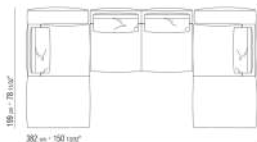

0271XW

N.1 COD.027122 - LONG CORNER FINISH PLUS CM.199
x106

N.1 COD.027108 - UNIT / FINISH PLUS CM.170 x106

N.1 COD.027123 - LONG CORNER FINISH PLUS CM.199
x106