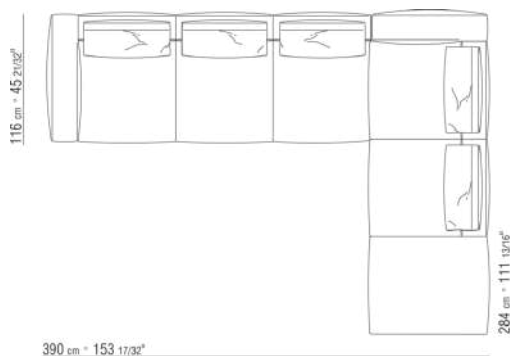

0287XB

N.1 COD.0271B2 - END UNIT R CM.199 x106
 N.1 COD.0287A5 - SOFA CM.312 x116

0287XC

N.1 COD.0271B6 - END UNIT R CM.284 x106
 N.1 COD.0287A5 - SOFA CM.312 x116

0287XD

N.1 COD.0271C7 - LONG CORNER L CM.284 x106
 N.1 COD.0287B7 - END UNIT L CM.284 x116