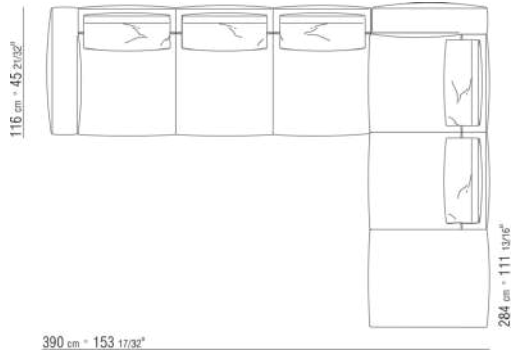

0287XR

N.1 COD.028717 - END UNIT L / FINISH PLUS CM.284 x116
N.1 COD.027127 - LONG CORNER FINISH PLUS CM.284 x106