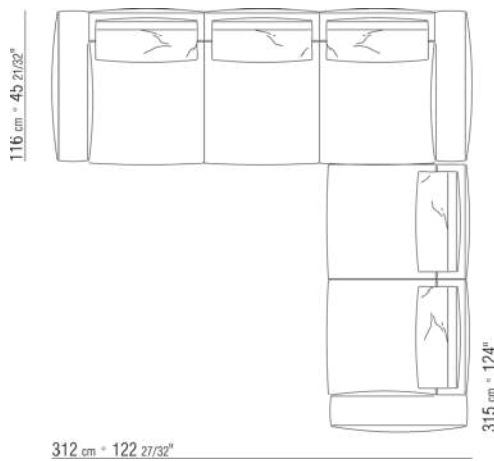

0287XB

N.1 COD.0271B2 - END UNIT R CM.199 x106
N.1 COD.0287A5 - SOFA CM.312 x116

0287XC