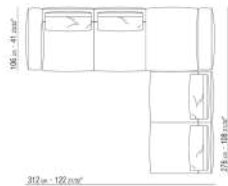

0271XT

N.1 COD.027117 - END UNIT L / FINISH PLUS CM.284 x106
N.1 COD.027127 - LONG CORNER FINISH PLUS CM.284 x106

0271XV

N.1 COD.027147 - END UNIT L W/ARMREST FINISH PLUS
CM.312 x106

N.1 COD.027108 - UNIT / FINISH PLUS CM.170 x106