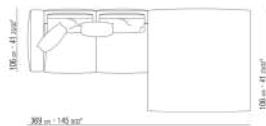

0271YN

N.1 COD.027113 - END UNIT L / FINISH PLUS CM.199 x106
N.1 COD.028753 - OTTOMAN FINISH PLUS CM.170 x170
N.2 COD.027198 - CUSHION CM.52 x48