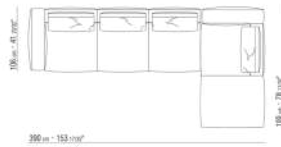

N.1 COD.0271A5 - SOFA CM.312 x106

N.1 COD.0271B6 - END UNIT R CM.284 x106

0271XD

N.1 COD.0271B3 - END UNIT L CM.199 x106
N.1 COD.0271C3 - LONG CORNER L CM.199 x106

0271XE

N.1 COD.0271B7 - END UNIT L CM.284 x106
N.1 COD.0271C3 - LONG CORNER L CM.199 x106