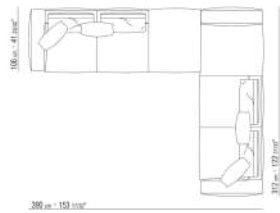

N.1 COD.0271A8 - UNIT CM.170 x106

N.1 COD.0271C3 - LONG CORNER L CM.199 x106

0271XL

N.1 COD.0271B3 - END UNIT L CM.199 x106

N.1 COD.0271A3 - SOFA CM.227 x106

0271XY

N.1 COD.027127 - LONG CORNER FINISH PLUS CM.284 x106
N.1 COD.027146 - END UNIT R W/ARMREST FINISH PLUS CM.312 x106