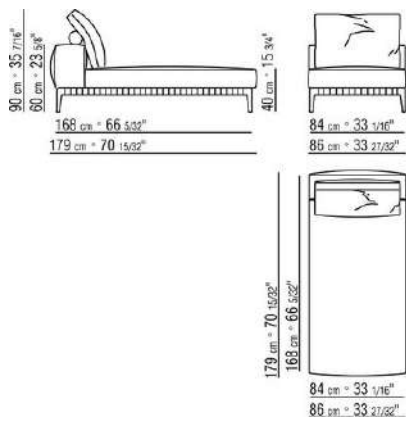

COD. 0287D0