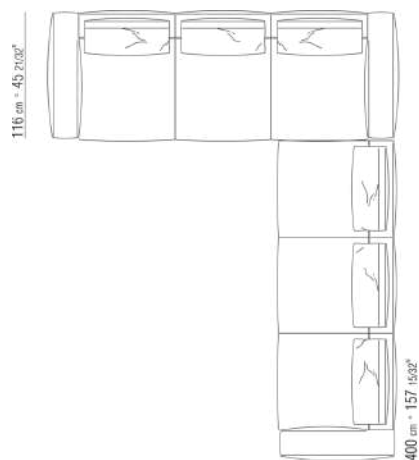

N.1 COD.0271B6 - END UNIT R CM.284 x106
N.1 COD.0287A5 - SOFA CM.312 x116

0287XD