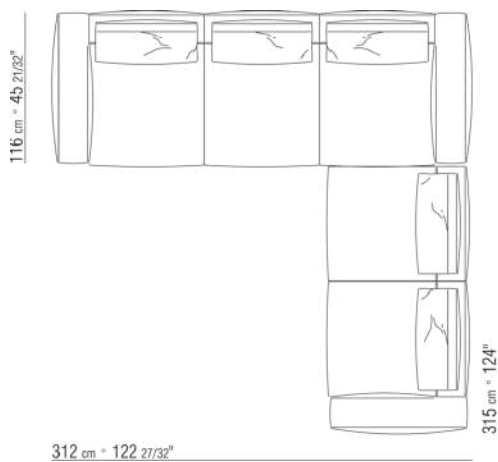

0287XP

N.1 COD.028705 - SOFA / FINISH PLUS CM.312 x116
N.1 COD.027112 - END UNIT R / FINISH PLUS CM.199 x106