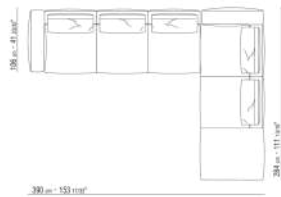

0271XT

N.1 COD.027117 - END UNIT L / FINISH PLUS CM.284 x106
N.1 COD.027127 - LONG CORNER FINISH PLUS CM.284 x106