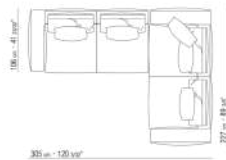

N.1 COD.0271A8 - UNIT CM.170 x106

N.1 COD.0271C3 - LONG CORNER L CM.199 x106

0271XL

N.1 COD.0271B3 - END UNIT L CM.199 x106

N.1 COD.0271A3 - SOFA CM.227 x106

0271XY

N.1 COD.027127 - LONG CORNER FINISH PLUS CM.284 x106
N.1 COD.027146 - END UNIT R W/ARMREST FINISH PLUS CM.312 x106