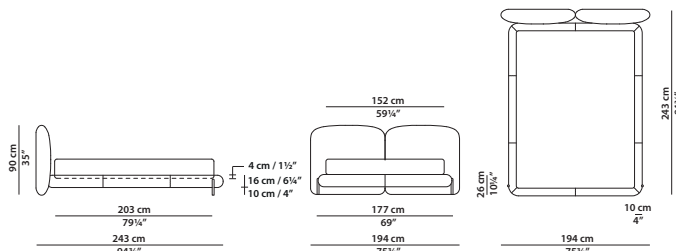

### TESTATA FISSA/FIXED HEADBOARD

205 x 240 h90 cm - 80 x 93½ h35"

Letto. Rete con doghe in legno  
160 x 200 cm, 62½ x 78"  
compresa nel prezzo.  
Bed. 160 x 200 cm, 62½ x 78"  
slatted base included.

#### QUEEN SIZE

197 x 243 h90 cm - 76¾ x 94¾ h35"

Letto. Rete con doghe in legno  
152 x 203 cm, 59¼ x 79¼"  
compresa nel prezzo.  
Bed. 152 x 203 cm, 59¼ x 79¼"  
slatted base included.

#### KING SIZE

238 x 243 h90 cm - 92¾ x 94¾ h35"

Letto. Rete con doghe in legno  
193 x 203 cm, 75¼ x 79¼"  
compresa nel prezzo.  
Bed. 193 x 203 cm, 75¼ x 79¼"  
slatted base included.

TESTATA FISSA/FIXED HEADBOARD