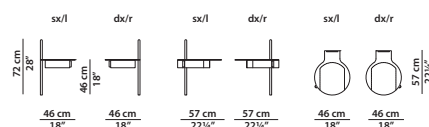

Struttura realizzata in metallo ottonato satinato con vernice opaca. Cassetto con frontale rivestito in pelle e struttura interna impiallacciata in noce canaletto. Fonte luminosa led con interruttore di accensione on/off integrato. Il comodino deve essere abbinato all'elemento testata dedicato. Striscia LED 4000K - 24W/MT. Alimentatore 110/240V - 24V. Dimmerabile. 380 lumen.

Structure in satin brass-coated metal with matte varnish. Drawer with leather-covered front and canaletto walnut veneered internal structure. Led light source with integrated on/off switch. The night table must be combined with the dedicated headboard module. 4000K LED strip - 24W/MT. 110/240V power supply - 24V. Dimmable. 380 lumens.