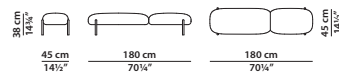

46 x 57 h72 cm - 18 x 22¹/₄ h28"

Comodino con luce integrata dx/sx
(solo per la versione componibile).
Integrated light r/l night table
(modular version only).