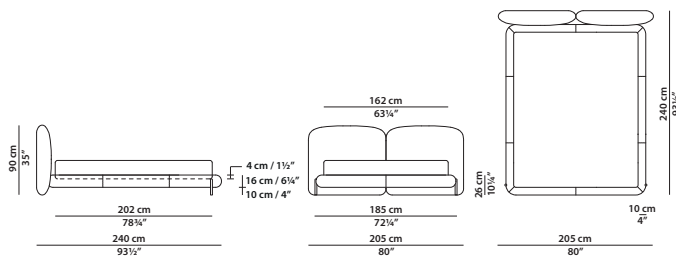

### TESTATA FISSA/FIXED HEADBOARD

205 x 240 h90 cm - 80 x 93½ h35"

Letto. Rete con doghe in legno  
160 x 200 cm, 62½ x 78"  
compresa nel prezzo.  
Bed. 160 x 200 cm, 62½ x 78"  
slatted base included.

#### QUEEN SIZE

197 x 243 h90 cm - 76¾ x 94¾ h35"

Letto. Rete con doghe in legno  
152 x 203 cm, 59¼ x 79¼"  
compresa nel prezzo.  
Bed. 152 x 203 cm, 59¼ x 79¼"  
slatted base included.

#### KING SIZE

238 x 243 h90 cm - 92¾ x 94¾ h35"

Letto. Rete con doghe in legno  
193 x 203 cm, 75¼ x 79¼"  
compresa nel prezzo.  
Bed. 193 x 203 cm, 75¼ x 79¼"  
slatted base included.

TESTATA FISSA/FIXED HEADBOARD