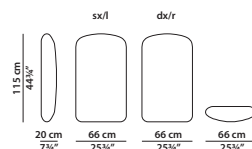

TESTATA FISSA/FIXED HEADBOARD

KING SIZE

330 x 243 h109 - 128<sup>3</sup>/<sub>4</sub> x 94<sup>3</sup>/<sub>4</sub> h42<sup>1</sup>/<sub>2</sub>"

Letto. Rete con doghe in legno  
193 x 193 cm, 75<sup>3</sup>/<sub>4</sub> x 75<sup>3</sup>/<sub>4</sub>"  
compresa nel prezzo.  
Bed. 193 x 193 cm, 75<sup>3</sup>/<sub>4</sub> x 75<sup>3</sup>/<sub>4</sub>"  
slatted base included.

66 x 20 h75 cm - 25<sup>3</sup>/<sub>4</sub> x 7<sup>3</sup>/<sub>4</sub> h29<sup>1</sup>/<sub>4</sub>"

Elemento laterale basso dx/sx.  
R/L low lateral element.

66 x 20 h90 cm - 25<sup>3</sup>/<sub>4</sub> x 7<sup>3</sup>/<sub>4</sub> h35"

Elemento laterale medio dx/sx.  
R/L medium lateral element.

66 x 20 h90 cm - 25<sup>3</sup>/<sub>4</sub> x 7<sup>3</sup>/<sub>4</sub> h35"

Elemento laterale medio dx/sx per comodino  
con luce integrata.  
R/L medium lateral element  
for integrated light night table.

66 x 20 h115 cm - 25<sup>3</sup>/<sub>4</sub> x 7<sup>3</sup>/<sub>4</sub> h44<sup>3</sup>/<sub>4</sub>"

Elemento laterale alto dx/sx.  
R/L high lateral element.

180 x 45 h38 cm - 70<sup>1</sup>/<sub>4</sub> x 17<sup>1</sup>/<sub>2</sub> h14<sup>3</sup>/<sub>4</sub>"