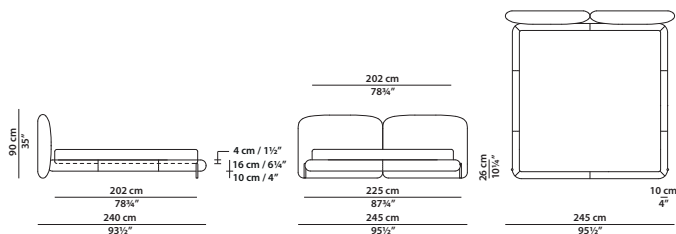

#### QUEEN SIZE

197 x 243 h90 cm - 76¾ x 94¾ h35"

Letto. Rete con doghe in legno  
152 x 203 cm, 59¼ x 79¼"  
compresa nel prezzo.  
Bed. 152 x 203 cm, 59¼ x 79¼"  
slatted base included.

#### KING SIZE CALIFORNIA

228 x 253 h90 cm - 89 x 98¾ h35"

Letto. Rete con doghe in legno  
183 x 213 cm, 71¼ x 83"  
compresa nel prezzo.  
Bed. 183 x 213 cm, 71¼ x 83"  
slatted base included.

### TESTATA FISSA/FIXED HEADBOARD

245 x 240 h90 cm - 95½ x 93½ h35"

Letto. Rete con doghe in legno  
200 x 200 cm, 78 x 78"  
compresa nel prezzo.  
Bed. 200 x 200 cm, 78 x 78"  
slatted base included.

#### KING SIZE

238 x 243 h90 cm - 92¾ x 94¾ h35"

Letto. Rete con doghe in legno  
193 x 203 cm, 75¼ x 79¼"  
compresa nel prezzo.  
Bed. 193 x 203 cm, 75¼ x 79¼"  
slatted base included.

TESTATA FISSA/FIXED HEADBOARD