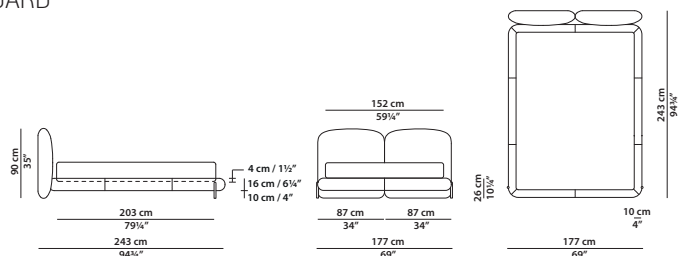

TESTATA FISSA/FIXED HEADBOARD

KING SIZE CALIFORNIA

330 x 253 h105 - 128<sup>3</sup>/<sub>4</sub> x 98<sup>3</sup>/<sub>4</sub> h41"

Letto. Rete con doghe in legno  
cm, " " " "  
compresa nel prezzo.  
Bed. cm, " " " "  
slatted base included.

TESTATA FISSA/FIXED HEADBOARD

KING SIZE

330 x 243 h109 - 128<sup>3</sup>/<sub>4</sub> x 94<sup>3</sup>/<sub>4</sub> h42<sup>1</sup>/<sub>2</sub>"

Letto. Rete con doghe in legno  
193 x 193 cm, 75<sup>3</sup>/<sub>4</sub> x 75<sup>3</sup>/<sub>4</sub>"  
compresa nel prezzo.  
Bed. 193 x 193 cm, 75<sup>3</sup>/<sub>4</sub> x 75<sup>3</sup>/<sub>4</sub>"  
slatted base included.

TESTATA COMPONIBILE/MODULAR HEADBOARD

185 x 240 h90 cm - 72¼ x 93½ h35"

Letto. Rete con doghe in legno  
160 x 200 cm, 62½ x 78"  
compresa nel prezzo.  
Bed. 160 x 200 cm, 62½ x 78"  
slatted base included.

TESTATA COMPONIBILE/MODULAR HEADBOARD

QUEEN SIZE

179 x 235 h90 cm - 69¾ x 91¾ h35"

Letto. Rete con doghe in legno  
152 x 203 cm, 59¼ x 79¼"  
compresa nel prezzo.  
Bed. 152 x 203 cm, 59¼ x 79¼"  
slatted base included.