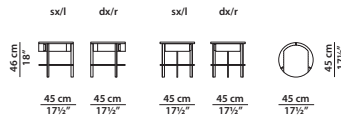

Struttura realizzata in metallo ottonato satinato con vernice opaca. Top in pelle.
Structure in satin brass-coated metal with matte varnish. Leather top.

70 x 45 h46 cm - 27¼ x 17½ h18"

Comodino freestanding senza cassetto.
Freestanding night table without drawer.

Struttura realizzata in metallo ottonato satinato con vernice opaca. Top in pelle.
Structure in satin brass-coated metal with matte varnish. Leather top.

Ø45 h46 cm - Ø17½ h18"

Comodino freestanding con cassetto dx/sx.
Freestanding night table with r/l drawer.

Struttura realizzata in metallo ottonato satinato con vernice opaca. Top in pelle. Cassetto con frontale rivestito in pelle e struttura interna impiallacciata in noce canaletto. Maniglia in metallo ottonato satinato con vernice opaca.
Structure in satin brass-coated metal with matte varnish. Leather top. Drawer with leather-covered front and canaletto walnut veneered internal structure. Handle in satin brass-coated metal with matte varnish.

70 x 45 h46 cm - 27¼ x 17½ h18"

Comodino freestanding con cassetto dx/sx.
Freestanding night table with r/l drawer.