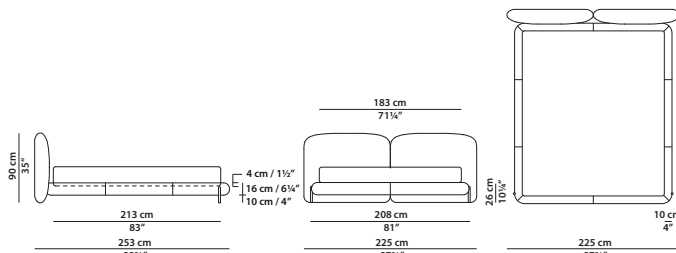

#### QUEEN SIZE

197 x 243 h90 cm - 76¾ x 94¾ h35"

Letto. Rete con doghe in legno  
152 x 203 cm, 59¼ x 79¼"  
compresa nel prezzo.  
Bed. 152 x 203 cm, 59¼ x 79¼"  
slatted base included.

### TESTATA FISSA/FIXED HEADBOARD

225 x 240 h90 cm - 87¾ x 93½ h35"

Letto. Rete con doghe in legno  
180 x 200 cm, 70¼ x 78"  
compresa nel prezzo.  
Bed. 180 x 200 cm, 70¼ x 78"  
slatted base included.

#### KING SIZE CALIFORNIA

228 x 253 h90 cm - 89 x 98¾ h35"

Letto. Rete con doghe in legno  
183 x 213 cm, 71¼ x 83"  
compresa nel prezzo.  
Bed. 183 x 213 cm, 71¼ x 83"  
slatted base included.

#### KING SIZE

238 x 243 h90 cm - 92¾ x 94¾ h35"

Letto. Rete con doghe in legno  
193 x 203 cm, 75¼ x 79¼"  
compresa nel prezzo.  
Bed. 193 x 203 cm, 75¼ x 79¼"  
slatted base included.

TESTATA FISSA/FIXED HEADBOARD