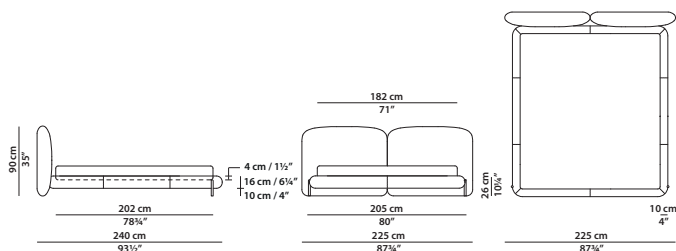

#### QUEEN SIZE

197 x 243 h90 cm - 76¾ x 94¾ h35"

Letto. Rete con doghe in legno  
152 x 203 cm, 59¼ x 79¼"  
compresa nel prezzo.  
Bed. 152 x 203 cm, 59¼ x 79¼"  
slatted base included.

### TESTATA FISSA/FIXED HEADBOARD

225 x 240 h90 cm - 87¾ x 93½ h35"

Letto. Rete con doghe in legno  
180 x 200 cm, 70¼ x 78"  
compresa nel prezzo.  
Bed. 180 x 200 cm, 70¼ x 78"  
slatted base included.

#### KING SIZE

238 x 243 h90 cm - 92¾ x 94¾ h35"

Letto. Rete con doghe in legno  
193 x 203 cm, 75¼ x 79¼"  
compresa nel prezzo.  
Bed. 193 x 203 cm, 75¼ x 79¼"  
slatted base included.

TESTATA FISSA/FIXED HEADBOARD