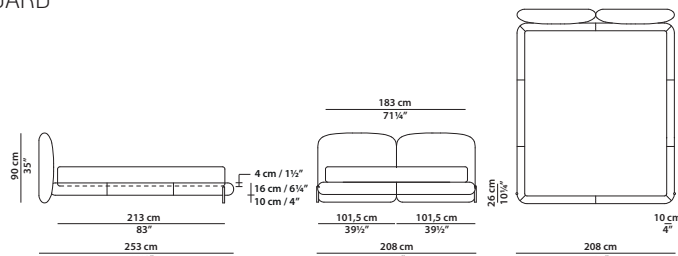

TESTATA COMPONIBILE/MODULAR HEADBOARD

QUEEN SIZE

179 x 235 h90 cm - 69¾ x 91¾ h35"

Letto. Rete con doghe in legno  
152 x 203 cm, 59¼ x 79¼"  
compresa nel prezzo.  
Bed. 152 x 203 cm, 59¼ x 79¼"  
slatted base included.

TESTATA COMPONIBILE/MODULAR HEADBOARD

205 x 240 h90 cm - 80 x 93½ h35"

Letto. Rete con doghe in legno  
180 x 200 cm, 70¼ x 78"  
compresa nel prezzo.  
Bed. 180 x 200 cm, 70¼ x 78"  
slatted base included.

TESTATA COMPONIBILE/MODULAR HEADBOARD

KING SIZE CALIFORNIA

210 x 245 h90 cm - 82 x 95½ h35"

Letto. Rete con doghe in legno  
183 x 213 cm, 71¼ x 83"  
compresa nel prezzo.  
Bed. 183 x 213 cm, 71¼ x 83"  
slatted base included.