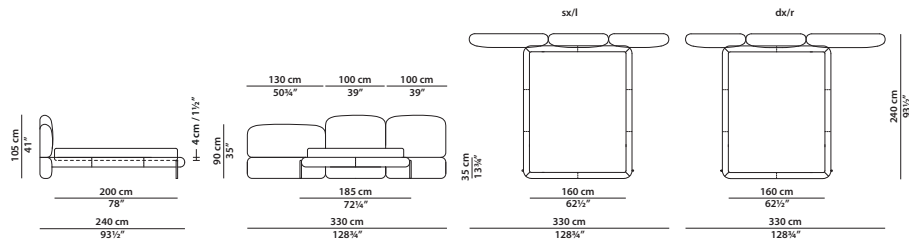

#### KING SIZE

238 x 243 h90 cm - 92¾ x 94¾ h35"

Letto. Rete con doghe in legno  
193 x 203 cm, 75¼ x 79¼"  
compresa nel prezzo.  
Bed. 193 x 203 cm, 75¼ x 79¼"  
slatted base included.

TESTATA FISSA/FIXED HEADBOARD

330 x 240 h105 - 128<sup>3</sup>/<sub>4</sub> x 93<sup>1</sup>/<sub>2</sub> h41"

Letto. Rete con doghe in legno  
160 x 200 cm, 62<sup>1</sup>/<sub>2</sub> x 78"  
compresa nel prezzo.  
Bed. 160 x 200 cm, 62<sup>1</sup>/<sub>2</sub> x 78"  
slatted base included.

TESTATA FISSA/FIXED HEADBOARD

QUEEN SIZE

330 x 243 h109 - 128<sup>3</sup>/<sub>4</sub> x 94<sup>3</sup>/<sub>4</sub> h42<sup>1</sup>/<sub>2</sub>"

Letto. Rete con doghe in legno  
193 x 193 cm, 75<sup>3</sup>/<sub>4</sub> x 75<sup>3</sup>/<sub>4</sub>"  
compresa nel prezzo.  
Bed. 193 x 193 cm, 75<sup>3</sup>/<sub>4</sub> x 75<sup>3</sup>/<sub>4</sub>"  
slatted base included.