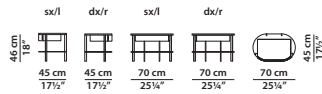

Struttura realizzata in metallo ottonato satinato con vernice opaca. Top in pelle. Cassetto con frontale rivestito in pelle e struttura interna impiallacciata in noce canaletto. Maniglia in metallo ottonato satinato con vernice opaca.
Structure in satin brass-coated metal with matte varnish. Leather top. Drawer with leather-covered front and canaletto walnut veneered internal structure. Handle in satin brass-coated metal with matte varnish.