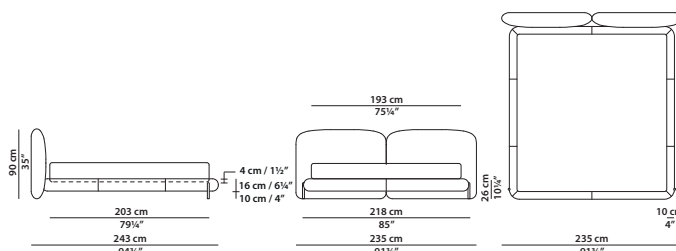

#### QUEEN SIZE

197 x 243 h90 cm - 76¾ x 94¾ h35"

Letto. Rete con doghe in legno  
152 x 203 cm, 59¼ x 79¼"  
compresa nel prezzo.  
Bed. 152 x 203 cm, 59¼ x 79¼"  
slatted base included.

#### KING SIZE CALIFORNIA

228 x 253 h90 cm - 89 x 98¾ h35"

Letto. Rete con doghe in legno  
183 x 213 cm, 71¼ x 83"  
compresa nel prezzo.  
Bed. 183 x 213 cm, 71¼ x 83"  
slatted base included.

### TESTATA FISSA/FIXED HEADBOARD

245 x 240 h90 cm - 95½ x 93½ h35"

Letto. Rete con doghe in legno  
200 x 200 cm, 78 x 78"  
compresa nel prezzo.  
Bed. 200 x 200 cm, 78 x 78"  
slatted base included.

#### KING SIZE

238 x 243 h90 cm - 92¾ x 94¾ h35"

Letto. Rete con doghe in legno  
193 x 203 cm, 75¼ x 79¼"  
compresa nel prezzo.  
Bed. 193 x 203 cm, 75¼ x 79¼"  
slatted base included.

TESTATA FISSA/FIXED HEADBOARD