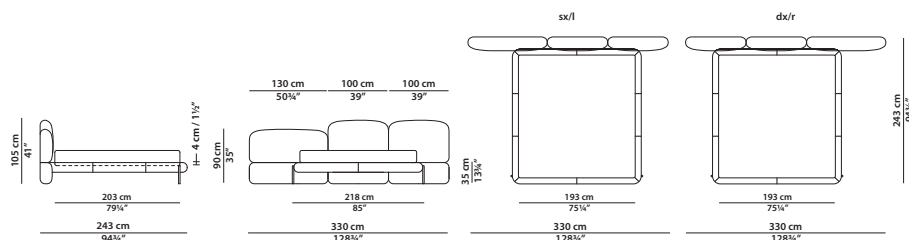

#### KING SIZE

238 x 243 h90 cm - 92¾ x 94¾ h35"

Letto. Rete con doghe in legno  
193 x 203 cm, 75¼ x 79¼"  
compresa nel prezzo.  
Bed. 193 x 203 cm, 75¼ x 79¼"  
slatted base included.

TESTATA FISSA/FIXED HEADBOARD

TESTATA FISSA/FIXED HEADBOARD

KING SIZE CALIFORNIA

330 x 253 h105 - 128<sup>3</sup>/<sub>4</sub> x 98<sup>3</sup>/<sub>4</sub> h41"

Letto. Rete con doghe in legno  
cm, " " " "  
compresa nel prezzo.  
Bed. cm, " " " "  
slatted base included.

TESTATA FISSA/FIXED HEADBOARD

330 x 240 h105 - 128<sup>3</sup>/<sub>4</sub> x 93<sup>1</sup>/<sub>2</sub> h41"

Letto. Rete con doghe in legno  
200 x 200 cm, 78 x 78"  
compresa nel prezzo.  
Bed. 200 x 200 cm, 78 x 78"  
slatted base included.

TESTATA FISSA/FIXED HEADBOARD

KING SIZE

330 x 243 h109 - 128<sup>3</sup>/<sub>4</sub> x 94<sup>3</sup>/<sub>4</sub> h42<sup>1</sup>/<sub>2</sub>"

Letto. Rete con doghe in legno  
193 x 193 cm, 75<sup>3</sup>/<sub>4</sub> x 75<sup>3</sup>/<sub>4</sub>"  
compresa nel prezzo.  
Bed. 193 x 193 cm, 75<sup>3</sup>/<sub>4</sub> x 75<sup>3</sup>/<sub>4</sub>"  
slatted base included.