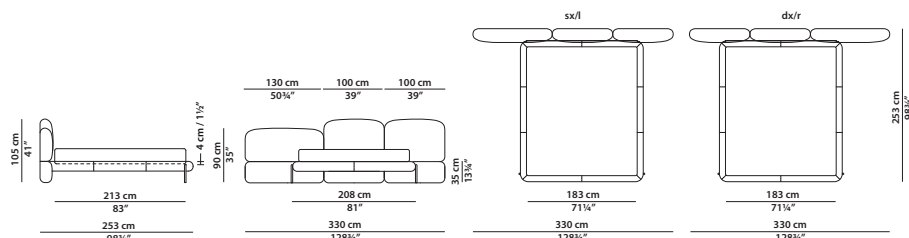

#### KING SIZE

238 x 243 h90 cm - 92¾ x 94¾ h35"

Letto. Rete con doghe in legno  
193 x 203 cm, 75¼ x 79¼"  
compresa nel prezzo.  
Bed. 193 x 203 cm, 75¼ x 79¼"  
slatted base included.

TESTATA FISSA/FIXED HEADBOARD

TESTATA FISSA/FIXED HEADBOARD

QUEEN SIZE

330 x 243 h109 - 128<sup>3</sup>/<sub>4</sub> x 94<sup>3</sup>/<sub>4</sub> h42<sup>1</sup>/<sub>2</sub>"

Letto. Rete con doghe in legno  
193 x 193 cm, 75<sup>3</sup>/<sub>4</sub> x 75<sup>3</sup>/<sub>4</sub>"  
compresa nel prezzo.  
Bed. 193 x 193 cm, 75<sup>3</sup>/<sub>4</sub> x 75<sup>3</sup>/<sub>4</sub>"  
slatted base included.

TESTATA FISSA/FIXED HEADBOARD

330 x 240 h105 - 128<sup>3</sup>/<sub>4</sub> x 93<sup>1</sup>/<sub>2</sub> h41"

Letto. Rete con doghe in legno  
180 x 200 cm, 70<sup>1</sup>/<sub>4</sub> x 78"  
compresa nel prezzo.  
Bed. 180 x 200 cm, 70<sup>1</sup>/<sub>4</sub> x 78"  
slatted base included.

TESTATA FISSA/FIXED HEADBOARD

KING SIZE CALIFORNIA

330 x 253 h105 - 128<sup>3</sup>/<sub>4</sub> x 98<sup>3</sup>/<sub>4</sub> h41"

Letto. Rete con doghe in legno  
cm, " " " "  
compresa nel prezzo.  
Bed. cm, " " " "  
slatted base included.