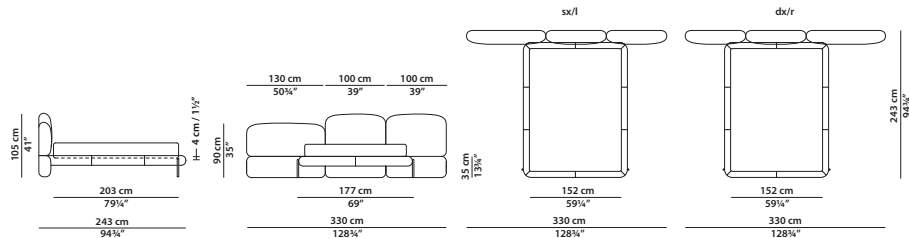

#### KING SIZE

238 x 243 h90 cm - 92¾ x 94¾ h35"

Letto. Rete con doghe in legno  
193 x 203 cm, 75¼ x 79¼"  
compresa nel prezzo.  
Bed. 193 x 203 cm, 75¼ x 79¼"  
slatted base included.

TESTATA FISSA/FIXED HEADBOARD

330 x 240 h105 - 128<sup>3</sup>/<sub>4</sub> x 93<sup>1</sup>/<sub>2</sub> h41"

Letto. Rete con doghe in legno  
160 x 200 cm, 62<sup>1</sup>/<sub>2</sub> x 78"  
compresa nel prezzo.  
Bed. 160 x 200 cm, 62<sup>1</sup>/<sub>2</sub> x 78"  
slatted base included.

TESTATA FISSA/FIXED HEADBOARD

QUEEN SIZE

330 x 243 h109 - 128<sup>3</sup>/<sub>4</sub> x 94<sup>3</sup>/<sub>4</sub> h42<sup>1</sup>/<sub>2</sub>"

Letto. Rete con doghe in legno  
193 x 193 cm, 75<sup>3</sup>/<sub>4</sub> x 75<sup>3</sup>/<sub>4</sub>"  
compresa nel prezzo.  
Bed. 193 x 193 cm, 75<sup>3</sup>/<sub>4</sub> x 75<sup>3</sup>/<sub>4</sub>"  
slatted base included.

TESTATA FISSA/FIXED HEADBOARD

330 x 240 h105 - 128<sup>3</sup>/<sub>4</sub> x 93<sup>1</sup>/<sub>2</sub> h41"

Letto. Rete con doghe in legno  
180 x 200 cm, 70<sup>1</sup>/<sub>4</sub> x 78"  
compresa nel prezzo.  
Bed. 180 x 200 cm, 70<sup>1</sup>/<sub>4</sub> x 78"  
slatted base included.