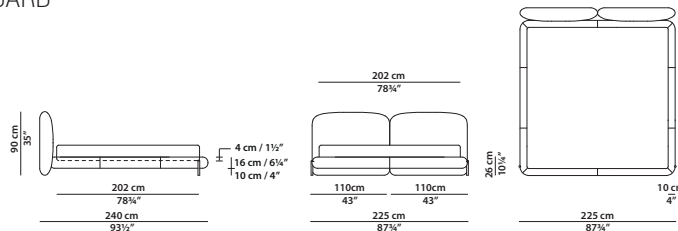

TESTATA COMPONIBILE/MODULAR HEADBOARD

KING SIZE

220 x 235 h90 cm - 85¾ x 91¾ h35"

Letto. Rete con doghe in legno
193 x 203 cm, 75¼ x 79¼"
compresa nel prezzo.
Bed. 193 x 203 cm, 75¼ x 79¼"
slatted base included.