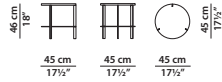

Ø45 h46 cm - Ø17½ h18"

Comodino freestanding senza cassetto.
Freestanding night table without drawer.

Struttura realizzata in metallo ottonato satinato con vernice opaca. Top in pelle.
Structure in satin brass-coated metal with matte varnish. Leather top.

70 x 45 h46 cm - 27¼ x 17½ h18"

Comodino freestanding senza cassetto.
Freestanding night table without drawer.