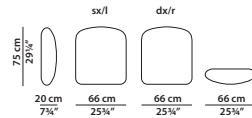

TESTATA COMPONIBILE/MODULAR HEADBOARD

KING SIZE

220 x 235 h90 cm - 85¾ x 91¾ h35"

Letto. Rete con doghe in legno  
193 x 203 cm, 75¼ x 79¼"  
compresa nel prezzo.  
Bed. 193 x 203 cm, 75¼ x 79¼"  
slatted base included.

66 x 20 h75 cm - 25<sup>3</sup>/<sub>4</sub> x 7<sup>3</sup>/<sub>4</sub> h29<sup>1</sup>/<sub>4</sub>"

Elemento laterale basso dx/sx.  
R/L low lateral element.

66 x 20 h90 cm - 25<sup>3</sup>/<sub>4</sub> x 7<sup>3</sup>/<sub>4</sub> h35"