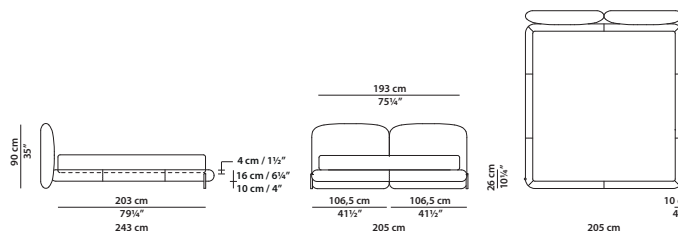

TESTATA COMPONIBILE/MODULAR HEADBOARD

KING SIZE CALIFORNIA

210 x 245 h90 cm - 82 x 95½ h35"

Letto. Rete con doghe in legno  
183 x 213 cm, 71¼ x 83"  
compresa nel prezzo.  
Bed. 183 x 213 cm, 71¼ x 83"  
slatted base included.

TESTATA COMPONIBILE/MODULAR HEADBOARD

225 x 240 h90 cm - 87¾ x 93½ h35"

Letto. Rete con doghe in legno  
200 x 200 cm, 78 x 78"  
compresa nel prezzo.  
Bed. 200 x 200 cm, 78 x 78"  
slatted base included.

TESTATA COMPONIBILE/MODULAR HEADBOARD

KING SIZE

220 x 235 h90 cm - 85¾ x 91¾ h35"

Letto. Rete con doghe in legno  
193 x 203 cm, 75¼ x 79¼"  
compresa nel prezzo.  
Bed. 193 x 203 cm, 75¼ x 79¼"  
slatted base included.