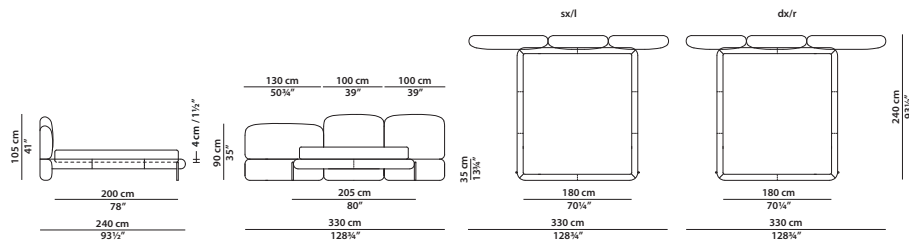

#### KING SIZE

238 x 243 h90 cm - 92¾ x 94¾ h35"

Letto. Rete con doghe in legno  
193 x 203 cm, 75¼ x 79¼"  
compresa nel prezzo.  
Bed. 193 x 203 cm, 75¼ x 79¼"  
slatted base included.

TESTATA FISSA/FIXED HEADBOARD

TESTATA FISSA/FIXED HEADBOARD

QUEEN SIZE

330 x 243 h109 - 128<sup>3</sup>/<sub>4</sub> x 94<sup>3</sup>/<sub>4</sub> h42<sup>1</sup>/<sub>2</sub>"

Letto. Rete con doghe in legno  
193 x 193 cm, 75<sup>3</sup>/<sub>4</sub> x 75<sup>3</sup>/<sub>4</sub>"  
compresa nel prezzo.  
Bed. 193 x 193 cm, 75<sup>3</sup>/<sub>4</sub> x 75<sup>3</sup>/<sub>4</sub>"  
slatted base included.

TESTATA FISSA/FIXED HEADBOARD

330 x 240 h105 - 128<sup>3</sup>/<sub>4</sub> x 93<sup>1</sup>/<sub>2</sub> h41"

Letto. Rete con doghe in legno  
180 x 200 cm, 70<sup>1</sup>/<sub>4</sub> x 78"  
compresa nel prezzo.  
Bed. 180 x 200 cm, 70<sup>1</sup>/<sub>4</sub> x 78"  
slatted base included.

TESTATA FISSA/FIXED HEADBOARD

KING SIZE CALIFORNIA

330 x 253 h105 - 128<sup>3</sup>/<sub>4</sub> x 98<sup>3</sup>/<sub>4</sub> h41"

Letto. Rete con doghe in legno  
cm, " " " "  
compresa nel prezzo.  
Bed. cm, " " " "  
slatted base included.