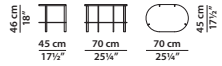

Ø45 h46 cm - Ø17½ h18"

Comodino freestanding senza cassetto.
Freestanding night table without drawer.

Struttura realizzata in metallo ottonato satinato con vernice opaca. Top in pelle.
Structure in satin brass-coated metal with matte varnish. Leather top.

70 x 45 h46 cm - 27¼ x 17½ h18"

Comodino freestanding senza cassetto.
Freestanding night table without drawer.

Struttura realizzata in metallo ottonato satinato con vernice opaca. Top in pelle.
Structure in satin brass-coated metal with matte varnish. Leather top.

Ø45 h46 cm - Ø17½ h18"

Comodino freestanding con cassetto dx/sx.
Freestanding night table with r/l drawer.

Struttura realizzata in metallo ottonato satinato con vernice opaca. Top in pelle. Cassetto con frontale rivestito in pelle e struttura interna impiallacciata in noce canaletto. Maniglia in metallo ottonato satinato con vernice opaca.
Structure in satin brass-coated metal with matte varnish. Leather top. Drawer with leather-covered front and canaletto walnut veneered internal structure. Handle in satin brass-coated metal with matte varnish.

70 x 45 h46 cm - 27¼ x 17½ h18"

Comodino freestanding con cassetto dx/sx.
Freestanding night table with r/l drawer.

Struttura realizzata in metallo ottonato satinato con vernice opaca. Top in pelle. Cassetto con frontale rivestito in pelle e struttura interna impiallacciata in noce canaletto. Maniglia in metallo ottonato satinato con vernice opaca.
Structure in satin brass-coated metal with matte varnish. Leather top. Drawer with leather-covered front and canaletto walnut veneered internal structure. Handle in satin brass-coated metal with matte varnish.