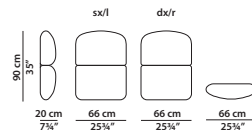

#### KING SIZE

238 x 243 h90 cm - 92¾ x 94¾ h35"

Letto. Rete con doghe in legno  
193 x 203 cm, 75¼ x 79¼"  
compresa nel prezzo.  
Bed. 193 x 203 cm, 75¼ x 79¼"  
slatted base included.

TESTATA FISSA/FIXED HEADBOARD

TESTATA COMPONIBILE/MODULAR HEADBOARD

KING SIZE

220 x 235 h90 cm - 85¾ x 91¾ h35"

Letto. Rete con doghe in legno  
193 x 203 cm, 75¼ x 79¼"  
compresa nel prezzo.  
Bed. 193 x 203 cm, 75¼ x 79¼"  
slatted base included.

66 x 20 h75 cm - 25<sup>3</sup>/<sub>4</sub> x 7<sup>3</sup>/<sub>4</sub> h29<sup>1</sup>/<sub>4</sub>"

Elemento laterale basso dx/sx.  
R/L low lateral element.

66 x 20 h90 cm - 25<sup>3</sup>/<sub>4</sub> x 7<sup>3</sup>/<sub>4</sub> h35"

66 x 20 h115 cm - 25<sup>3</sup>/<sub>4</sub> x 7<sup>3</sup>/<sub>4</sub> h44<sup>3</sup>/<sub>4</sub>"

Elemento laterale alto dx/sx.  
R/L high lateral element.

180 x 45 h38 cm - 70<sup>1</sup>/<sub>4</sub> x 17<sup>1</sup>/<sub>2</sub> h14<sup>3</sup>/<sub>4</sub>"