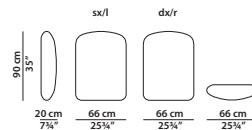

66 x 20 h75 cm - 25³/₄ x 7³/₄ h29¹/₄"

Elemento laterale basso dx/sx.
R/L low lateral element.

66 x 20 h90 cm - 25³/₄ x 7³/₄ h35"

Elemento laterale medio dx/sx.
R/L medium lateral element.

66 x 20 h90 cm - 25³/₄ x 7³/₄ h35"

Elemento laterale medio dx/sx per comodino
con luce integrata.
R/L medium lateral element
for integrated light night table.

66 x 20 h115 cm - 25³/₄ x 7³/₄ h44³/₄"

Elemento laterale alto dx/sx.
R/L high lateral element.

180 x 45 h38 cm - 70¹/₄ x 17¹/₂ h14³/₄"

Panca. Bench.

46 x 57 h72 cm - 18 x 22¹/₄ h28"

Comodino con luce integrata dx/sx
(solo per la versione componibile).
Integrated light r/l night table
(modular version only).

Struttura realizzata in metallo ottonato satinato con vernice opaca. Cassetto con frontale rivestito in pelle e struttura interna impiallacciata in noce canaletto. Fonte luminosa led con interruttore di accensione on/off integrato. Il comodino deve essere abbinato all'elemento testata dedicato. Striscia LED 4000K - 24W/MT. Alimentatore 110/240V - 24V. Dimmerabile. 380 lumen.

Structure in satin brass-coated metal with matte varnish. Drawer with leather-covered front and canaletto walnut veneered internal structure. Led light source with integrated on/off switch. The night table must be combined with the dedicated headboard module. 4000K LED strip - 24W/MT. 110/240V power supply - 24V. Dimmable. 380 lumens.