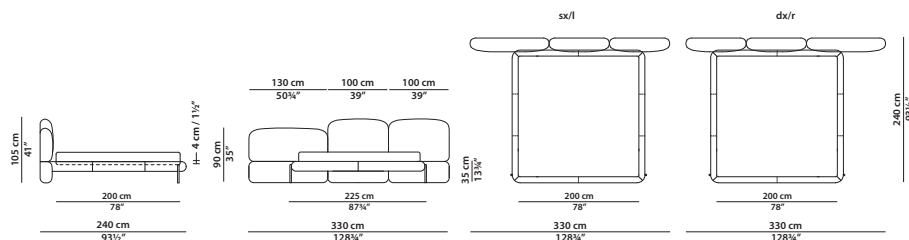

TESTATA FISSA/FIXED HEADBOARD

330 x 240 h105 - 128<sup>3</sup>/<sub>4</sub> x 93<sup>1</sup>/<sub>2</sub> h41"

Letto. Rete con doghe in legno  
180 x 200 cm, 70<sup>1</sup>/<sub>4</sub> x 78"  
compresa nel prezzo.  
Bed. 180 x 200 cm, 70<sup>1</sup>/<sub>4</sub> x 78"  
slatted base included.

TESTATA FISSA/FIXED HEADBOARD

KING SIZE CALIFORNIA

330 x 253 h105 - 128<sup>3</sup>/<sub>4</sub> x 98<sup>3</sup>/<sub>4</sub> h41"

Letto. Rete con doghe in legno  
cm, " " " "  
compresa nel prezzo.  
Bed. cm, " " " "  
slatted base included.

TESTATA FISSA/FIXED HEADBOARD

330 x 240 h105 - 128<sup>3</sup>/<sub>4</sub> x 93<sup>1</sup>/<sub>2</sub> h41"

Letto. Rete con doghe in legno  
200 x 200 cm, 78 x 78"  
compresa nel prezzo.  
Bed. 200 x 200 cm, 78 x 78"  
slatted base included.

TESTATA FISSA/FIXED HEADBOARD

KING SIZE

330 x 243 h109 - 128<sup>3</sup>/<sub>4</sub> x 94<sup>3</sup>/<sub>4</sub> h42<sup>1</sup>/<sub>2</sub>"

Letto. Rete con doghe in legno  
193 x 193 cm, 75<sup>3</sup>/<sub>4</sub> x 75<sup>3</sup>/<sub>4</sub>"  
compresa nel prezzo.  
Bed. 193 x 193 cm, 75<sup>3</sup>/<sub>4</sub> x 75<sup>3</sup>/<sub>4</sub>"  
slatted base included.