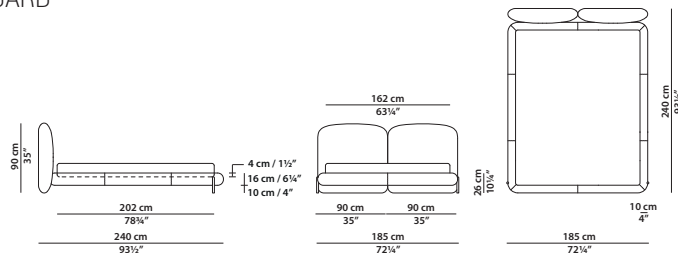

TESTATA COMPONIBILE/MODULAR HEADBOARD

185 x 240 h90 cm - 72¼ x 93½ h35"

Letto. Rete con doghe in legno
160 x 200 cm, 62½ x 78"
compresa nel prezzo.
Bed. 160 x 200 cm, 62½ x 78"
slatted base included.

TESTATA COMPONIBILE/MODULAR HEADBOARD

QUEEN SIZE

179 x 235 h90 cm - 69¾ x 91¾ h35"

Letto. Rete con doghe in legno
152 x 203 cm, 59¼ x 79¼"
compresa nel prezzo.
Bed. 152 x 203 cm, 59¼ x 79¼"
slatted base included.