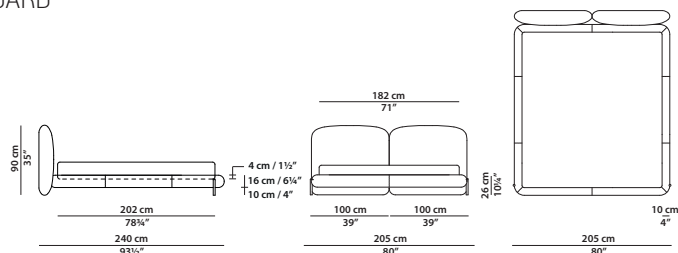

TESTATA COMPONIBILE/MODULAR HEADBOARD

KING SIZE CALIFORNIA

210 x 245 h90 cm - 82 x 95½ h35"

Letto. Rete con doghe in legno
183 x 213 cm, 71¼ x 83"
compresa nel prezzo.
Bed. 183 x 213 cm, 71¼ x 83"
slatted base included.