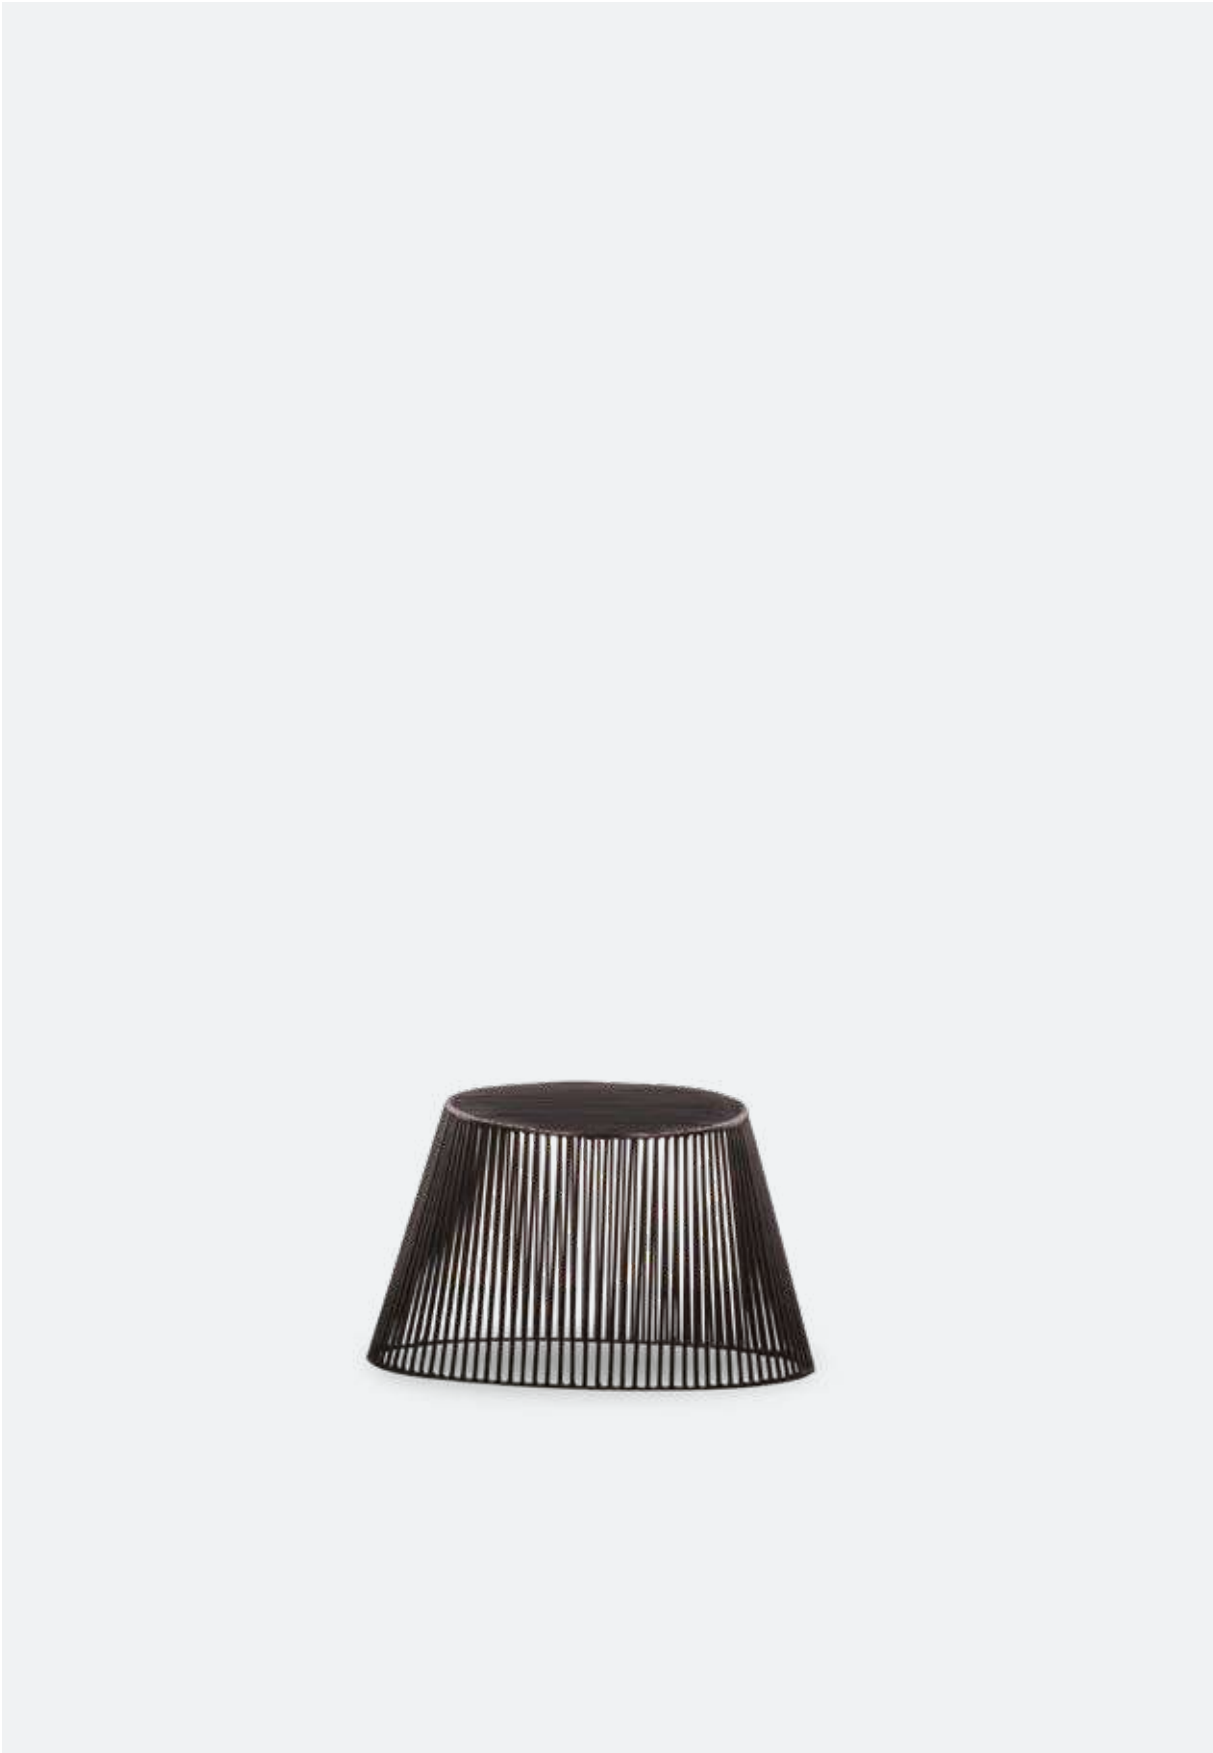

GIBELLINA

ANTONINO SCIORTINO

Struttura: struttura in tondino di metallo zincato verniciato nero opaco.

Frame: frame in zinc-coated and matte black-varnished metal reinforcing rod.

GIBELLINA VESTITA
40 x 40 h40 cm - 15½ x 15½ h15½"

Tavolino. Small table.

GIBELLINA

ANTONINO SCIORTINO

Struttura: struttura in tondino di metallo zincato verniciato nero opaco.

Copertura protettiva non inclusa.

Frame: frame in zinc-coated and matte black-varnished metal reinforcing rod.

Protective cover not included.

GIBELLINA VESTITA
40 x 40 h40 cm - 15½ x 15½ h15½"
Tavolino. Small Table.