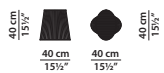

Struttura: struttura in tondino di metallo zincato verniciato nero opaco.

Frame: frame in zinc-coated and matte black-varnished metal reinforcing rod.

GIBELLINA VESTITA
40 x 40 h40 cm - 15½ x 15½ h15½"

Tavolino. Small table.