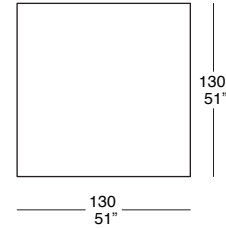

LEO VETRO MARMO OUTDOOR TAVOLO

LEO 74

LEO 75

LEO 76

LEO 77

LEO 78

I prodotti della Collezione Outdoor sono stati testati per la collocazione da esterno, l'utilizzo ideale consigliato è per terrazzi e verande ed è buona norma proteggere gli articoli da esterno adottando accorgimenti che consentono di migliorarne la durata.