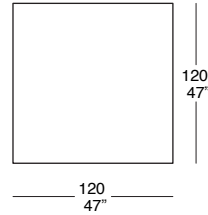

LEO VETRO MARMO OUTDOOR TAVOLO

LEO 74

LEO 75

LEO 76

LEO 77

LEO 78

I prodotti della Collezione Outdoor sono stati testati per la collocazione da esterno, l'utilizzo ideale consigliato è per terrazzi e verande ed è buona norma proteggere gli articoli da esterno adottando accorgimenti che consentono di migliorarne la durata.