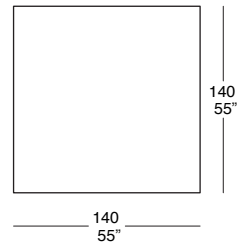

LEO VETRO MARMO OUTDOOR TAVOLO

LEO 74

LEO 75

LEO 76

LEO 77

LEO 78

I prodotti della Collezione Outdoor sono stati testati per la collocazione da esterno, l'utilizzo ideale consigliato è per terrazzi e verande ed è buona norma proteggere gli articoli da esterno adottando accorgimenti che consentono di migliorarne la durata.