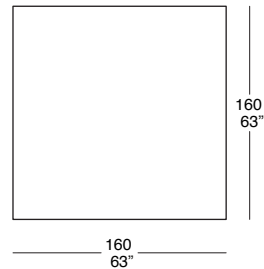

LEO VETRO MARMO OUTDOOR TAVOLO

LEO 74

LEO 75

LEO 76

LEO 77

LEO 78

I prodotti della Collezione Outdoor sono stati testati per la collocazione da esterno, l'utilizzo ideale consigliato è per terrazzi e verande ed è buona norma proteggere gli articoli da esterno adottando accorgimenti che consentono di migliorarne la durata.