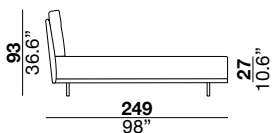

divine design maurizio manzoni 2020

The headboard has a metal structure and wooden frame padded with expanded polyurethane foam. Headboard cushions are filled with siliconized microfiber. The bed frame has a metal structure padded with expanded polyurethane foam. Black chrome metal legs. Mattress not included.

Struttura testiera in metallo con telaio in legno rivestita in poliuretano espanso. Cuscino testata in microfibra siliconata. Il telaio del sommier è realizzato in metallo rivestito con poliuretano espanso. I piedi sono in metallo cromato nero. Il materasso non è incluso.

160

180

QEN

KNG

PAP

PAG