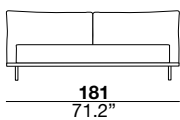

divine design maurizio manzoni 2020

The headboard has a metal structure and wooden frame padded with expanded polyurethane foam. Headboard cushions are filled with siliconized microfiber. The bed frame has a metal structure padded with expanded polyurethane foam. Black chrome metal legs. Mattress not included.

Struttura testiera in metallo con telaio in legno rivestita in poliuretano espanso. Cuscino testata in microfibra siliconata. Il telaio del sommier è realizzato in metallo rivestito con poliuretano espanso. I piedi sono in metallo cromato nero. Il materasso non è incluso.

160

180

QEN

KNG

PAP

PAG