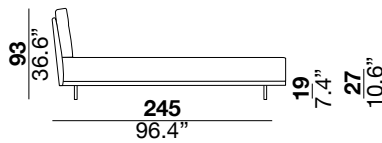

Struttura testiera in metallo con telaio in legno rivestita in poliuretano espanso. Cuscino testata in microfibra siliconata. Il telaio del sommier è realizzato in metallo rivestito con poliuretano espanso. I piedi sono in metallo cromato nero. Il materasso non è incluso.