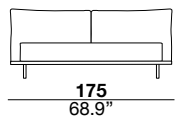

divine design maurizio manzoni 2020

The headboard has a metal structure and wooden frame padded with expanded polyurethane foam. Headboard cushions are filled with siliconized microfiber. The bed frame has a metal structure padded with expanded polyurethane foam. Black chrome metal legs. Mattress not included.

Struttura testiera in metallo con telaio in legno rivestita in poliuretano espanso. Cuscino testata in microfibra siliconata. Il telaio del sommier è realizzato in metallo rivestito con poliuretano espanso. I piedi sono in metallo cromato nero. Il materasso non è incluso.

160

180

QEN

KNG

PAP

PAG