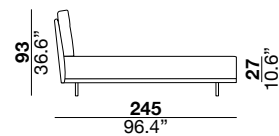

divine design maurizio manzoni 2020

The headboard has a metal structure and wooden frame padded with expanded polyurethane foam. Headboard cushions are filled with siliconized microfiber. The bed frame has a metal structure padded with expanded polyurethane foam. Black chrome metal legs. Mattress not included.

Struttura testiera in metallo con telaio in legno rivestita in poliuretano espanso. Cuscino testata in microfibra siliconata. Il telaio del sommier è realizzato in metallo rivestito con poliuretano espanso. I piedi sono in metallo cromato nero. Il materasso non è incluso.

160

180

QEN

KNG

PAP

PAG