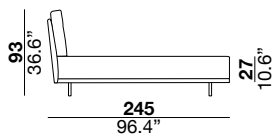

divine design maurizio manzoni 2020

The headboard has a metal structure and wooden frame padded with expanded polyurethane foam. Headboard cushions are filled with siliconized microfiber. The bed frame has a metal structure padded with expanded polyurethane foam. Black chrome metal legs. Mattress not included.

Struttura testiera in metallo con telaio in legno rivestita in poliuretano espanso. Cuscino testata in microfibra siliconata. Il telaio del sommier è realizzato in metallo rivestito con poliuretano espanso. I piedi sono in metallo cromato nero. Il materasso non è incluso.

160

180

QEN

KNG

PAP

PAG