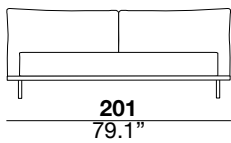

## divine design maurizio manzoni 2020

The headboard has a metal structure and wooden frame padded with expanded polyurethane foam. Headboard cushions are filled with siliconized microfiber. The bed frame has a metal structure padded with expanded polyurethane foam. Black chrome metal legs. Mattress not included.

Struttura testiera in metallo con telaio in legno rivestita in poliuretano espanso. Cuscino testata in microfibra siliconata. Il telaio del sommier è realizzato in metallo rivestito con poliuretano espanso. I piedi sono in metallo cromato nero. Il materasso non è incluso.