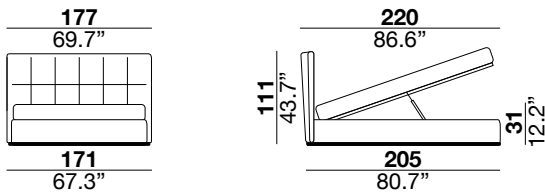

chagall design stefano conficconi 2010

This bed is made of a wooden headboard that is covered with expanded polyurethane foam and finished with squared pads. The frame is made of polyurethane-covered wood. The legs are in chromed metal. On request, it is possible to have a chromed metal basement. Mattress is not included. Note: The backside of the headboard can be covered with Jacquard Textile fabric.

Letto con testiera in legno imbottita in poliuretano espanso con lavorazione a quadri. Il telaio è realizzato in legno ricoperto di poliuretano espanso. I piedi sono in metallo cromato lucido oppure su richiesta è disponibile un basamento in metallo cromato lucido. Il materasso non è incluso. Note: La testata può essere rivestita nella parte dietro, con tela jacquard.