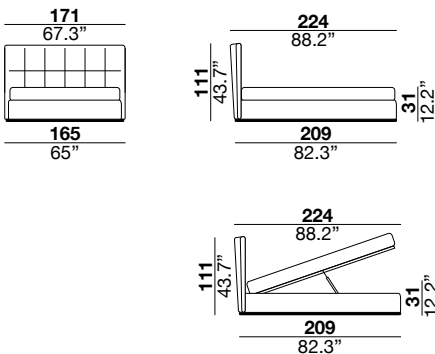

chagall design stefano conficconi 2010

This bed is made of a wooden headboard that is covered with expanded polyurethane foam and finished with squared pads. The frame is made of polyurethane-covered wood. The legs are in chromed metal. On request, it is possible to have a chromed metal basement. Mattress is not included. Note: The backside of the headboard can be covered with Jacquard Textile fabric.

Letto con testiera in legno imbottita in poliuretano espanso con lavorazione a quadri. Il telaio è realizzato in legno ricoperto di poliuretano espanso. I piedi sono in metallo cromato lucido oppure su richiesta è disponibile un basamento in metallo cromato lucido. Il materasso non è incluso. Note: La testata può essere rivestita nella parte dietro, con tela jacquard.

160/16C

180/18C

QEN/QEC

KNG/KNC