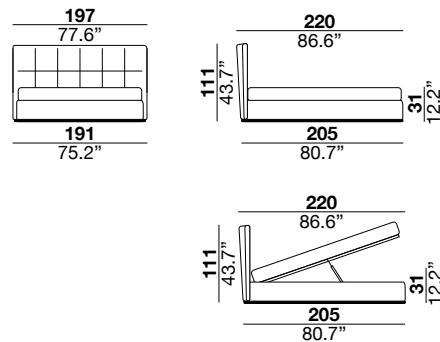

chagall design stefano conficconi 2010

This bed is made of a wooden headboard that is covered with expanded polyurethane foam and finished with squared pads. The frame is made of polyurethane-covered wood. The legs are in chromed metal. On request, it is possible to have a chromed metal basement. Mattress is not included. Note: The backside of the headboard can be covered with Jacquard Textile fabric.

Letto con testiera in legno imbottita in poliuretano espanso con lavorazione a quadri. Il telaio è realizzato in legno ricoperto di poliuretano espanso. I piedi sono in metallo cromato lucido oppure su richiesta è disponibile un basamento in metallo cromato lucido. Il materasso non è incluso. Note: La testata può essere rivestita nella parte dietro, con tela jacquard.

160/16C

180/18C

QEN/QEC

KNG/KNC