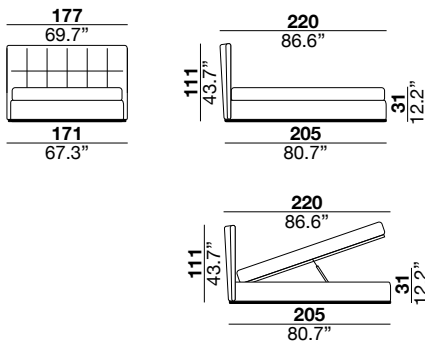

chagall design stefano conficconi 2010

This bed is made of a wooden headboard that is covered with expanded polyurethane foam and finished with squared pads. The frame is made of polyurethane-covered wood. The legs are in chromed metal. On request, it is possible to have a chromed metal basement. Mattress is not included. Note: The backside of the headboard can be covered with Jacquard Textile fabric.

Letto con testiera in legno imbottita in poliuretano espanso con lavorazione a quadri. Il telaio è realizzato in legno ricoperto di poliuretano espanso. I piedi sono in metallo cromato lucido oppure su richiesta è disponibile un basamento in metallo cromato lucido. Il materasso non è incluso. Note: La testata può essere rivestita nella parte dietro, con tela jacquard.

160/16C

180/18C

QEN/QEC

KNG/KNC