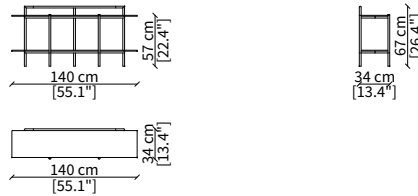

cod. 16617G

Libreria 140x34 cm / Bookcase 140x34 cm