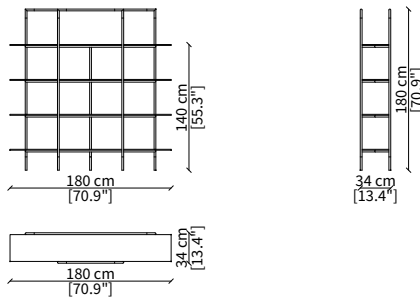

cod. 16600G

Libreria 180x34 cm / Bookcase 180x34 cm

TAVOLINI / SMALL TABLES

cod. 16606

Tavolino quadrato 47x49 cm
Square small table 47x49 cm