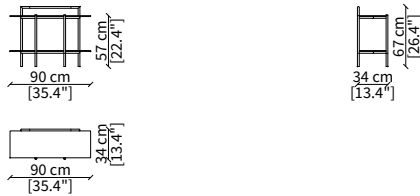

KEVIN LIBRERIA Design Euro Sironi

LIBRERIE / BOOKCASES

cod. 16616G

Libreria 90x34 cm / Bookcase 90x34 cm