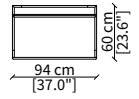

cod. 16610

Server 45x94 cm