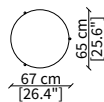

cod. 16605

Pouf rotondo 67x65 cm / Round pouf 67x65 cm