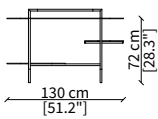

CONSOLES

cod. 16623G

Console 130x34 cm