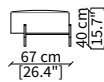

cod. 16605

Pouf rotondo 67x65 cm / Round pouf 67x65 cm