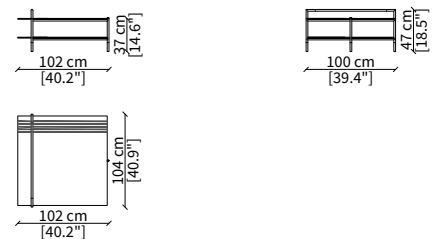

cod. 16611

Tavolino quadrato 102x104 cm
Square small table 102x104 cm