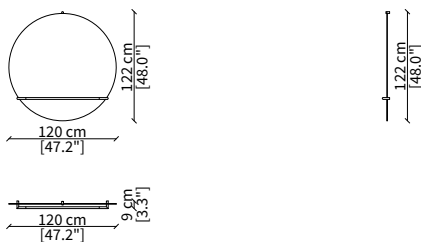

cod. 16614

Specchio rotondo Ø 120 cm / Round mirror Ø 120 cm