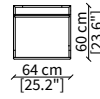

cod. 16609

Server 45x64 cm