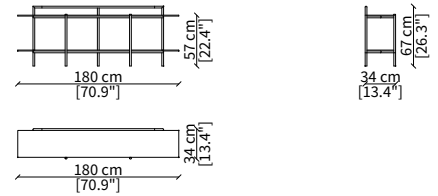

cod. 16618G

Libreria 180x34 cm / Bookcase 180x34 cm