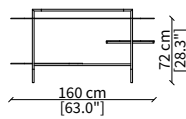

cod. 16624G

Console 160x34 cm