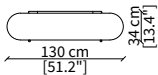

CONSOLES

cod. 16623G

Console 130x34 cm