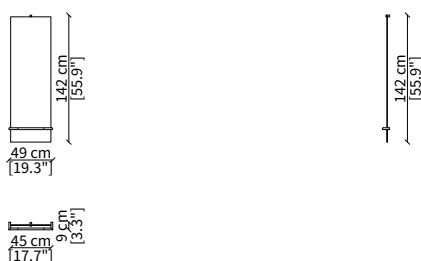

cod. 16629

Specchio rettangolare 49x45 cm
Rectangular mirror 49x45 cm