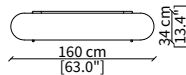

cod. 16624G

Console 160x34 cm