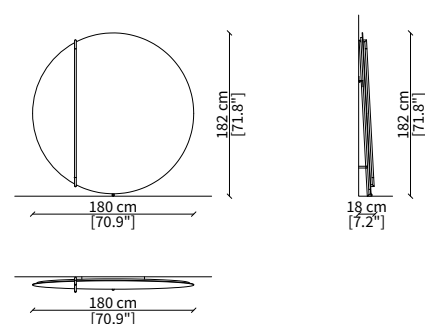

#### cod. 16614

Specchio rotondo Ø 120 cm / Round mirror Ø 120 cm

#### cod. 16626

Specchio quadrato 84x80 cm  
Square mirror 84x80 cm

#### cod. 16628

Specchio quadrato 124x120 cm  
Square mirror 124x120 cm

#### cod. 16630

Specchio da pavimento rettangolare 100x185 cm  
Rectangular floor mirror 100x185 cm

Dimensioni espresse in cm se non diversamente indicato.  
L'Azienda si riserva il diritto di apportare modifiche ai modelli senza preavviso.  
Tolleranza sulle misure indicate di +/- 2%.