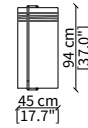

#### cod. 16612

Tavolino rotondo 102x100 cm  
Round small table 102x100 cm

Dimensioni espresse in cm se non diversamente indicato.  
L'Azienda si riserva il diritto di apportare modifiche ai modelli senza preavviso.  
Tolleranza sulle misure indicate di +/- 2%.

#### cod. 16608

Server 45x49 cm

#### cod. 16609

Server 45x64 cm

#### cod. 16610

Server 45x94 cm