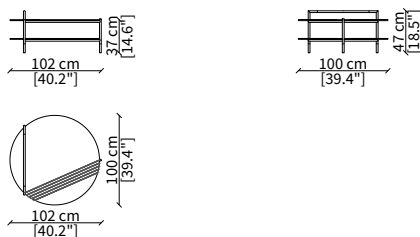

#### cod. 16612

Tavolino rotondo 102x100 cm  
Round small table 102x100 cm

Dimensioni espresse in cm se non diversamente indicato.  
L'Azienda si riserva il diritto di apportare modifiche ai modelli senza preavviso.  
Tolleranza sulle misure indicate di +/- 2%.