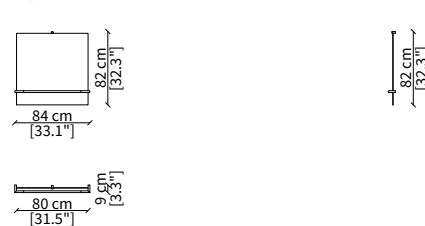

cod. 16626

Specchio quadrato 84x80 cm
Square mirror 84x80 cm