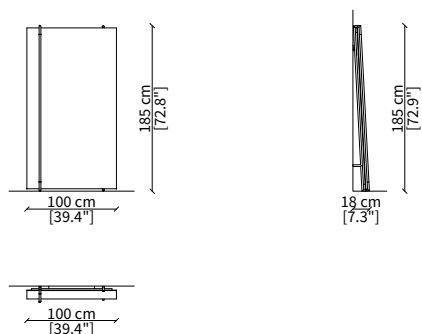

#### cod. 16614

Specchio rotondo Ø 120 cm / Round mirror Ø 120 cm

#### cod. 16628

Specchio quadrato 124x120 cm  
Square mirror 124x120 cm

#### cod. 16629

Specchio rettangolare 49x45 cm  
Rectangular mirror 49x45 cm

#### cod. 16630

Specchio da pavimento rettangolare 100x185 cm  
Rectangular floor mirror 100x185 cm

Dimensioni espresse in cm se non diversamente indicato.  
L'Azienda si riserva il diritto di apportare modifiche ai modelli senza preavviso.  
Tolleranza sulle misure indicate di +/- 2%.