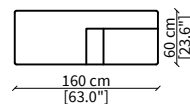

ANDOREA

Design Riccardo Frigerio

TAVOLINI / SMALL TABLES

cod. 18240

Tavolino 100x100 cm / Small table 100x100 cm

cod. 18241

Tavolino 130x130 cm / Small table 130x130 cm

cod. 18242

Tavolino 160x60 cm / Small table 160x60 cm

Dimensioni espresse in cm se non diversamente indicato.
L'Azienda si riserva il diritto di apportare modifiche ai modelli senza preavviso.
Tolleranza sulle misure indicate di +/- 2%.