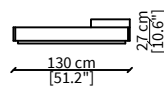

ANDOREA

Design Riccardo Frigerio

TAVOLINI / SMALL TABLES

cod. 18240

Tavolino 100x100 cm / Small table 100x100 cm

cod. 18241

Tavolino 130x130 cm / Small table 130x130 cm

cod. 18242

Tavolino 160x60 cm / Small table 160x60 cm

Dimensioni espresse in cm se non diversamente indicato.
L'Azienda si riserva il diritto di apportare modifiche ai modelli senza preavviso.
Tolleranza sulle misure indicate di +/- 2%.