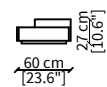

ANDOREA

Design Riccardo Frigerio

TAVOLINI / SMALL TABLES

cod. 18240

Tavolino 100x100 cm / Small table 100x100 cm

cod. 18241

Tavolino 130x130 cm / Small table 130x130 cm

cod. 18242

Tavolino 160x60 cm / Small table 160x60 cm

Dimensioni espresse in cm se non diversamente indicato.
L'Azienda si riserva il diritto di apportare modifiche ai modelli senza preavviso.
Tolleranza sulle misure indicate di +/- 2%.