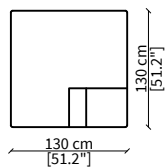

ANDOREA

Design Riccardo Frigerio

TAVOLINI / SMALL TABLES

cod. 18240

Tavolino 100x100 cm / Small table 100x100 cm

cod. 18241

Tavolino 130x130 cm / Small table 130x130 cm

cod. 18242

Tavolino 160x60 cm / Small table 160x60 cm

Dimensioni espresse in cm se non diversamente indicato.
L'Azienda si riserva il diritto di apportare modifiche ai modelli senza preavviso.
Tolleranza sulle misure indicate di +/- 2%.

Dimensions in centimeter if not differently indicated.
The Company reserves the right to change the models without any advance notice.
Tolerance on the given sizes +/- 2%.

ANDOREA

Design Riccardo Frigerio