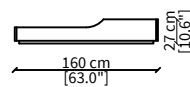

ANDOREA

Design Riccardo Frigerio

TAVOLINI / SMALL TABLES

cod. 18240

Tavolino 100x100 cm / Small table 100x100 cm

cod. 18241

Tavolino 130x130 cm / Small table 130x130 cm

cod. 18242

Tavolino 160x60 cm / Small table 160x60 cm

Dimensioni espresse in cm se non diversamente indicato.
L'Azienda si riserva il diritto di apportare modifiche ai modelli senza preavviso.
Tolleranza sulle misure indicate di +/- 2%.