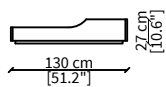

ANDOREA

Design Riccardo Frigerio

TAVOLINI / SMALL TABLES

cod. 18240

Tavolino 100x100 cm / Small table 100x100 cm

cod. 18241

Tavolino 130x130 cm / Small table 130x130 cm

cod. 18242

Tavolino 160x60 cm / Small table 160x60 cm

Dimensioni espresse in cm se non diversamente indicato.
L'Azienda si riserva il diritto di apportare modifiche ai modelli senza preavviso.
Tolleranza sulle misure indicate di +/- 2%.