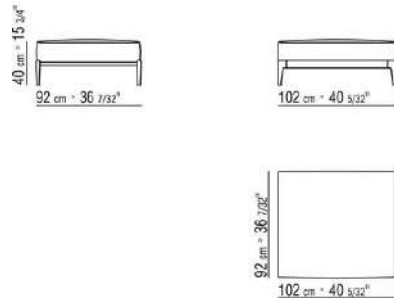

COD. 023650

COD. 023651

COD. 023699

0236XA

- N.1 COD.023617 - END UNIT L CM.280 x100
- N.1 COD.023627 - LONG CORNER L CM.280 x100
- N.8 COD.023699 - CUSHION CM.57 x48

0236XB

- N.1 COD.0236B5 - END UNIT L CM.220 x90
- N.1 COD.0236B3 - END UNIT L CM.155 x90
- N.1 COD.0236D1 - TERMINAL UNIT L CM.147 x90
- N.7 COD.023699 - CUSHION CM.57 x48