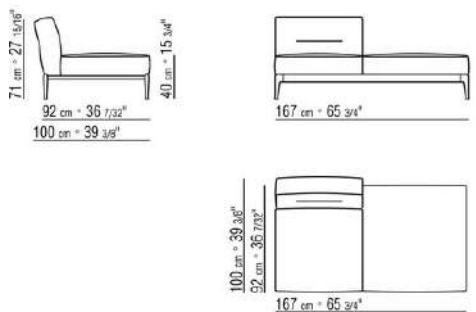

**Upholstery** is removable in both the fabric and leather versions

**Attention:** elements of different (90cm and 100cm) depths cannot be combined

**The overall dimensions of the armrest and backrest are indicative**

COD. 023615

COD. 023617

COD. 023621

COD. 023623

COD. 023625

COD. 023627

COD. 023631

COD. 023633

COD. 023650

COD. 023651

COD. 023699

0236XA

- N.1 COD.023617 - END UNIT L CM.280 x100
- N.1 COD.023627 - LONG CORNER L CM.280 x100
- N.8 COD.023699 - CUSHION CM.57 x48

0236XB

- N.1 COD.0236B5 - END UNIT L CM.220 x90
- N.1 COD.0236B3 - END UNIT L CM.155 x90
- N.1 COD.0236D1 - TERMINAL UNIT L CM.147 x90
- N.7 COD.023699 - CUSHION CM.57 x48