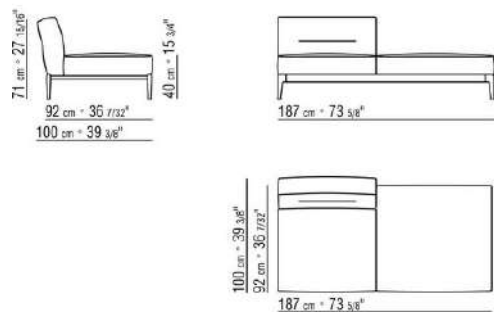

**Upholstery** is removable in both the fabric and leather versions

**Attention:** elements of different (90cm and 100cm) depths cannot be combined

**The overall dimensions of the armrest and backrest are indicative**

COD. 023615

COD. 023617

COD. 023621

COD. 023623

COD. 023625

COD. 023627

COD. 023631

COD. 023633

COD. 023650

COD. 023651

COD. 023699

0236XA

- N.1 COD.023617 - END UNIT L CM.280 x100
- N.1 COD.023627 - LONG CORNER L CM.280 x100
- N.8 COD.023699 - CUSHION CM.57 x48

0236XB

- N.1 COD.0236B5 - END UNIT L CM.220 x90
- N.1 COD.0236B3 - END UNIT L CM.155 x90
- N.1 COD.0236D1 - TERMINAL UNIT L CM.147 x90
- N.7 COD.023699 - CUSHION CM.57 x48