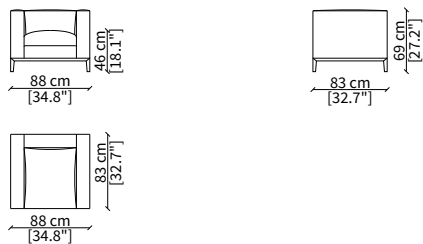

Design R&D Frigerio

POLTRONA / ARMCHAIR

cod. 13300

Poltrona 88x83 cm / Armchair 88x83 cm

DIVANETTO / SMALL SOFA

cod. 13301

Divano 148x83 cm / Sofa 148x83 cm

TAYLOR JUNIOR POLTRONA