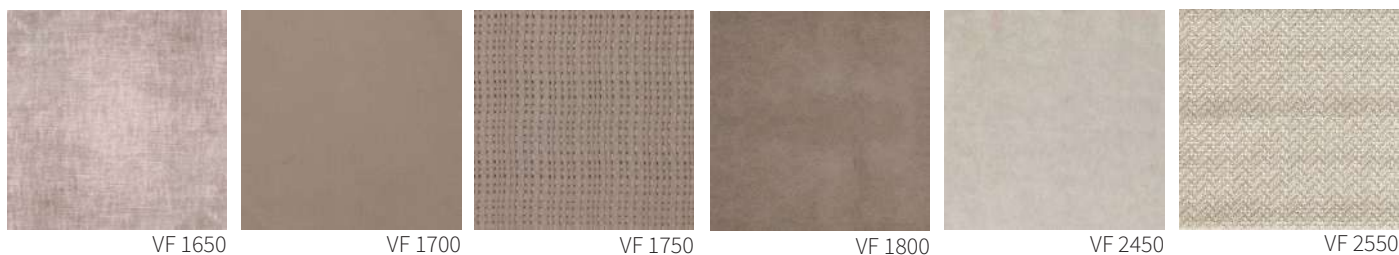

Fare riferimento al listino prezzi per uso e disponibilità di ogni singola finitura.

The above textile, leather and material charts are only indicative and not binding. The actual availability of any material shall be checked in advance with the Frigerio commercial office.

Please refer to price list for use and availability of each finish.

TESSUTO / FABRIC

PELLE / LEATHER

METALLI / METALS

Color Nero Lucido
Glossy Black Colour

La presente tabella tessile, pelli e materiali è a solo titolo indicativo e non vincolante. L'effettiva disponibilità di ogni materiale deve essere preventivamente verificata con l'ufficio commerciale Frigerio.