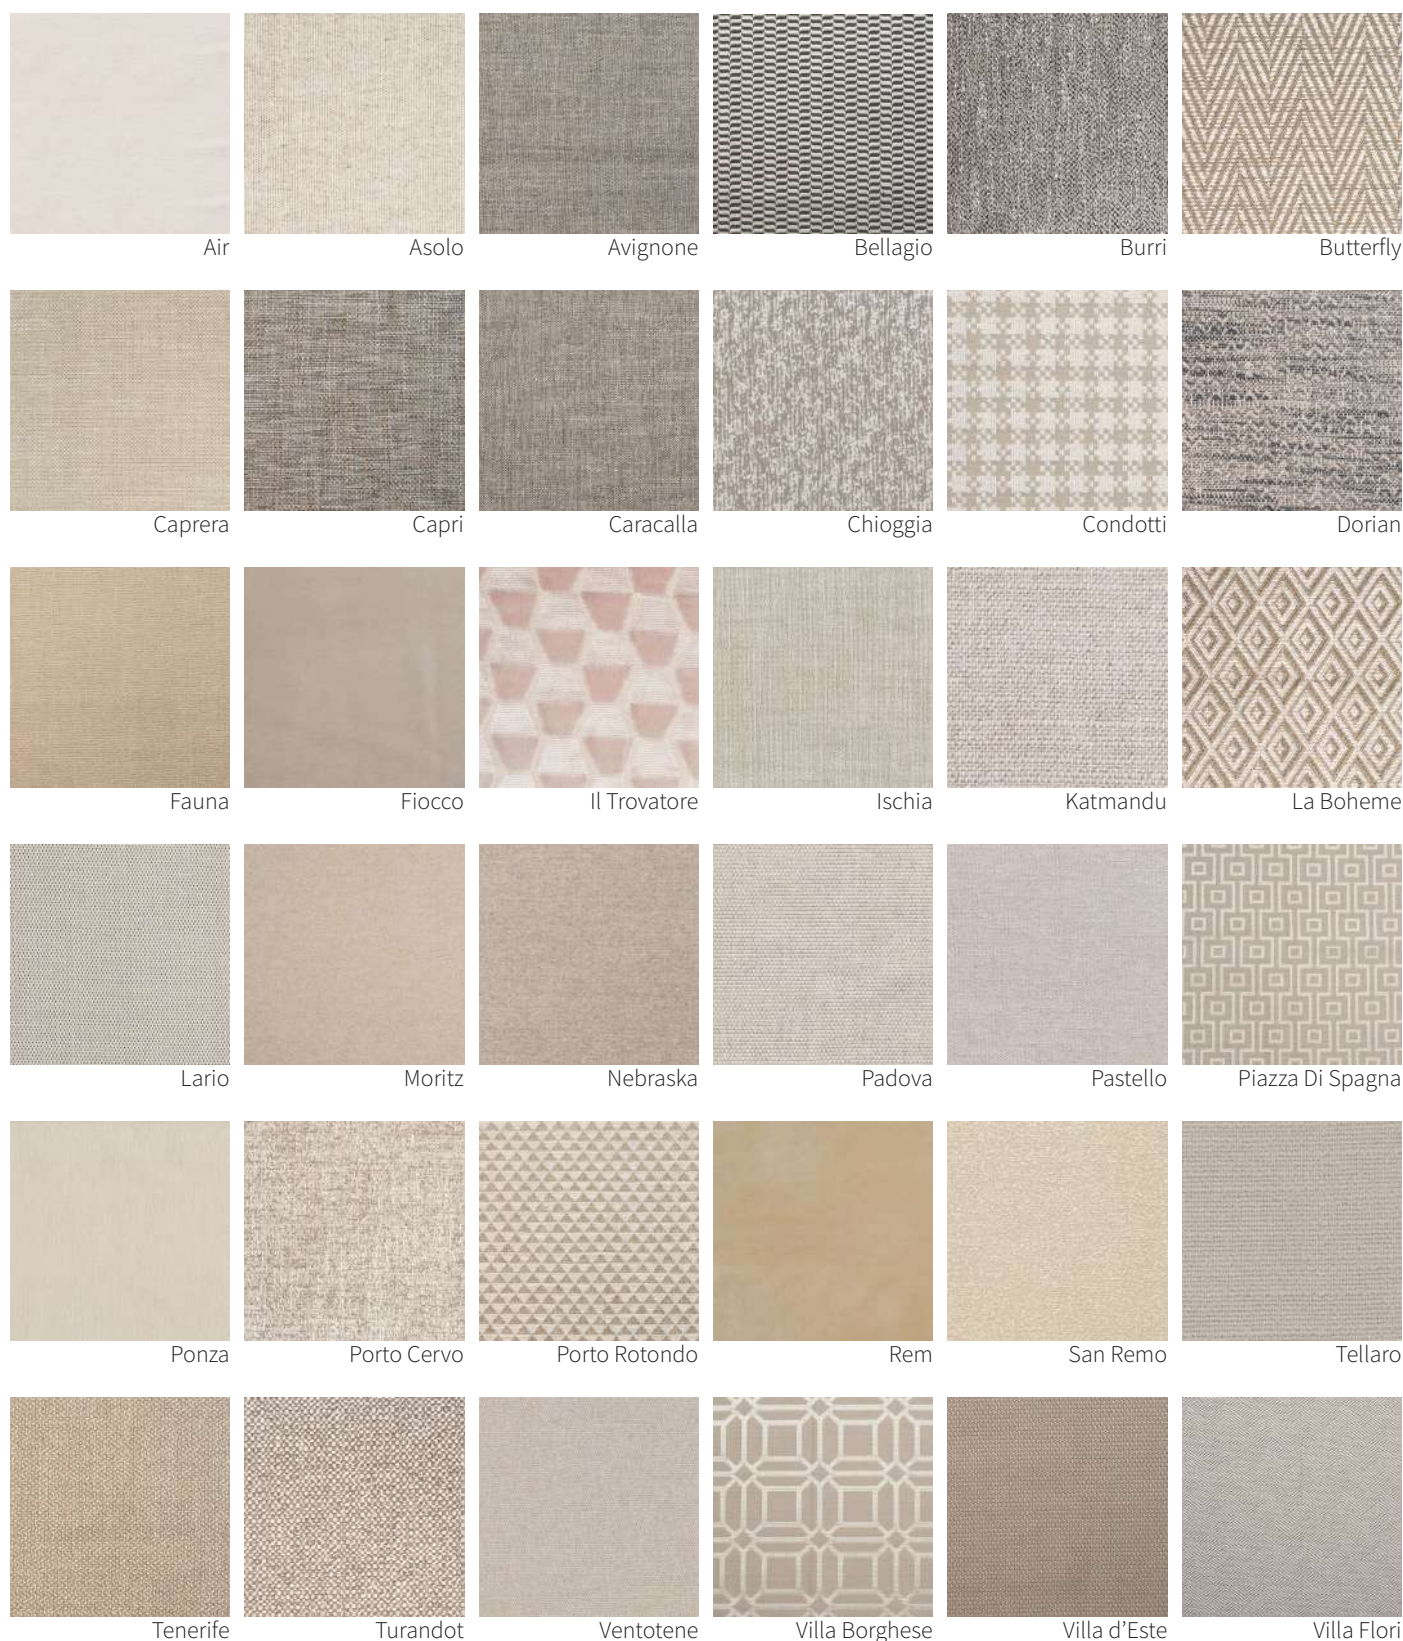

TAYLOR JUNIOR POLTRONA

Design R&D Frigerio

TESSUTO / FABRIC

La presente tabella tessile, pelli e materiali è a solo titolo indicativo e non vincolante. L'effettiva disponibilità di ogni materiale deve essere preventivamente verificata con l'ufficio commerciale Frigerio.

L'azienda si riserva il diritto di sospendere la disponibilità di qualsiasi materiale senza alcun obbligo di preavviso sulla presente scheda tecnica.

I colori visualizzati, per ovvie ragioni tecniche, sono indicativi e possono differire dall'originale.

Fare riferimento al listino prezzi per uso e disponibilità di ogni singola finitura.

The above textile, leather and material charts are only indicative and not binding. The actual availability of any material shall be checked in advance with the Frigerio commercial office.

The company reserves the right to discontinue any material without any obligation of due notice on this technical data sheet.

The colours visualized, for obvious technical reasons, are indicative and may differ from the original.

Please refer to price list for use and availability of each finish.