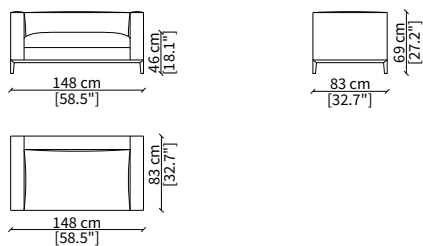

Design R&D Frigerio

POLTRONA / ARMCHAIR

cod. 13300

Poltrona 88x83 cm / Armchair 88x83 cm

DIVANETTO / SMALL SOFA

cod. 13301

Divano 148x83 cm / Sofa 148x83 cm

TAYLOR JUNIOR POLTRONA