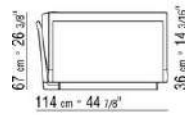

COD. 014V81