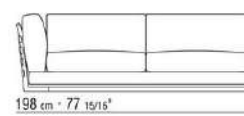

COD. 014V77