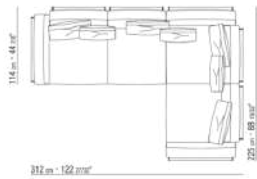

014VXA

- N.1 COD.014V17 - END UNIT / CORNER L / HIDE LEATHER CM.198 x114
- N.1 COD.014V40 - SOFA / CORNER HIDE LEATHER CM.225 x114
- N.3 COD.014L99 - CUSHION CM.52 x48
- N.4 COD.014L98 - CUSHION CM.63 x55

014VXB