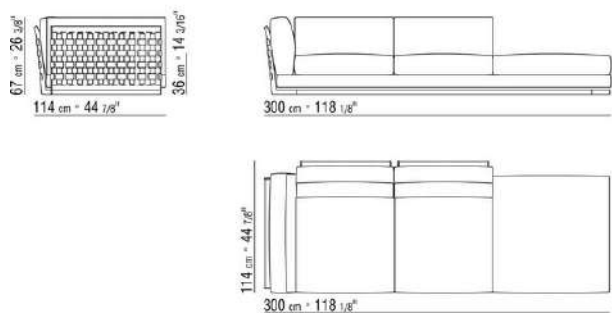

COD. 014V91