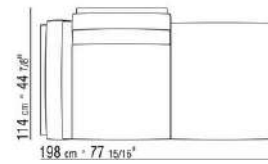

COD. 014V81