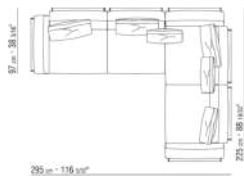

COD. 014V97

COD. 014VAA

014LXA

- N.3 COD.014L98 - CUSHION CM.63 x55
- N.1 COD.014L17 - END UNIT / CORNER L / HIDE LEATHER CM.198 x97
- N.1 COD.014L40 - SOFA / CORNER HIDE LEATHER CM.225 x97
- N.3 COD.014L99 - CUSHION CM.52 x48