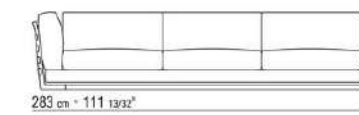

COD. 014V79