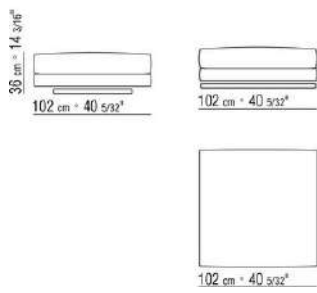

COD. 014V53