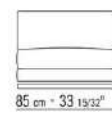

COD. 014V70