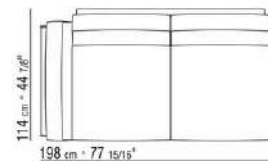

COD. 014V77