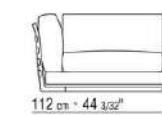

COD. 014V75