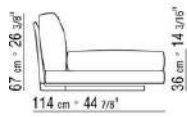

COD. 014V72