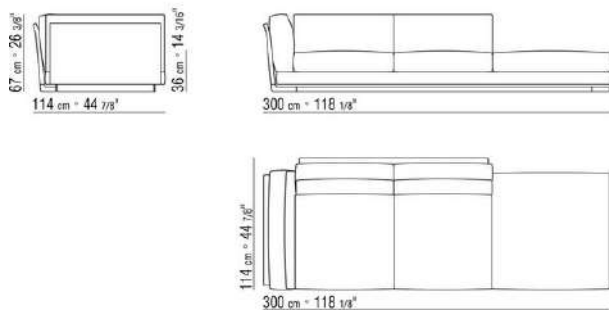

COD. 014V97

COD. 014VAA

014LXA

- N.3 COD.014L98 - CUSHION CM.63 x55
- N.1 COD.014L17 - END UNIT / CORNER L / HIDE LEATHER CM.198 x97
- N.1 COD.014L40 - SOFA / CORNER HIDE LEATHER CM.225 x97
- N.3 COD.014L99 - CUSHION CM.52 x48