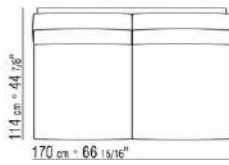

COD. 014V72