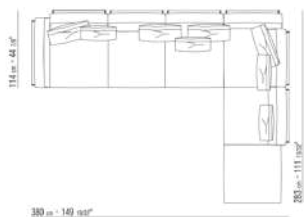

- N.4 COD.014L98 - CUSHION CM.63 x55
- N.1 COD.014V19 - END UNIT / CORNER L / HIDE LEATHER CM.283 x114
- N.1 COD.014L25 - LONG CORNER L / W/LEATHER ARMREST CM.283 x97
- N.4 COD.014L99 - CUSHION CM.52 x48