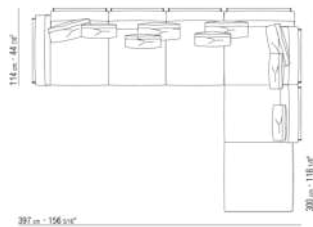

- N.1 COD.014V19 - END UNIT / CORNER L / HIDE LEATHER CM.283 x114
- N.1 COD.014V91 - LONG CORNER L / W/LEATHER ARMREST CM.300 x114
- N.5 COD.014L99 - CUSHION CM.52 x48
- N.4 COD.014L98 - CUSHION CM.63 x55

- N.1 COD.014V19 - END UNIT / CORNER L / HIDE LEATHER CM.283 x114
- N.1 COD.014V41 - SOFA / CORNER HIDE LEATHER CM.310 x114
- N.4 COD.014L98 - CUSHION CM.63 x55
- N.4 COD.014L99 - CUSHION CM.52 x48
- N.9 COD.014VAA - UPCHARGE LEATHER ARM/BACK CLOSE MESH NET CM.93 x55