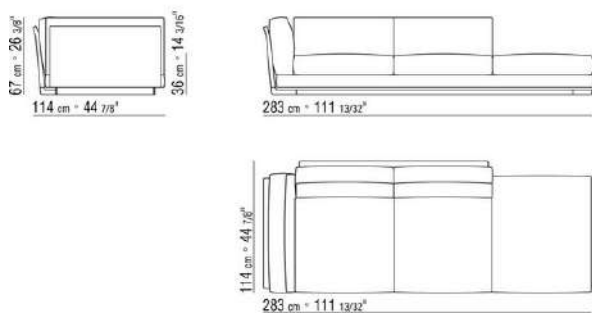

COD. 014V89