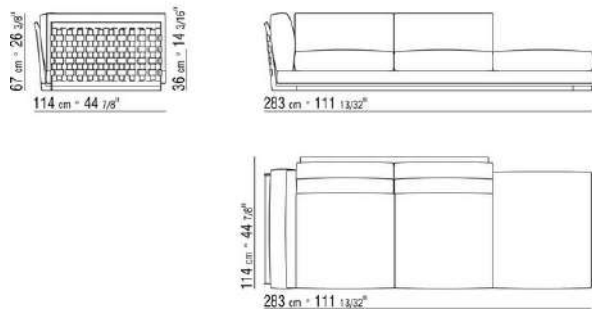

COD. 014V85