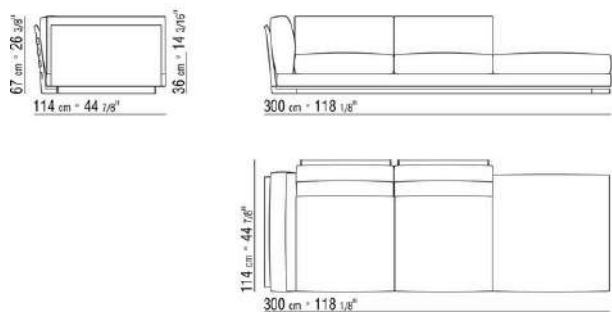

COD. 014V97

COD. 014VAA

014LXA

- N.3 COD.014L98 - CUSHION CM.63 x55
- N.1 COD.014L17 - END UNIT / CORNER L / HIDE LEATHER CM.198 x97
- N.1 COD.014L40 - SOFA / CORNER HIDE LEATHER CM.225 x97
- N.3 COD.014L99 - CUSHION CM.52 x48