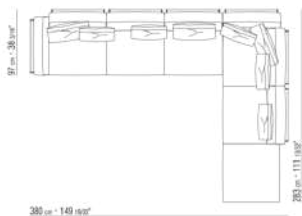

- N.3 COD.014L98 - CUSHION CM.63 x55
- N.1 COD.014L19 - END UNIT / CORNER L / HIDE LEATHER CM.283 x97
- N.1 COD.014L25 - LONG CORNER L / W/LEATHER ARMREST CM.283 x97
- N.5 COD.014L99 - CUSHION CM.52 x48

014LXC