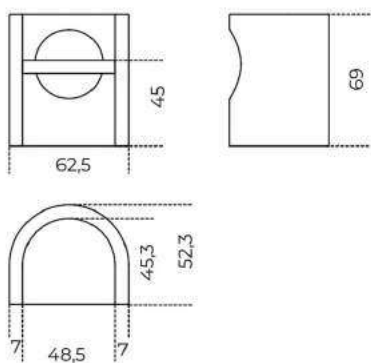

Cm (L x P x H)
62,5 x 52,3 x 69

Inches (L x P x H)
24³/₄ x 20³/₄ x 27¹/₄

Finishes

Fabric Cat.A

Care milk 001

Chill amber 015

Chill blueberry 118

Chill cinnamon 111