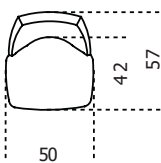

Cm (L x W x H)	Inches (L x W x H)
50 x 57 x 80	19 ³ / ₄ x 22 ¹ / ₂ x 31 ¹ / ₂

Finishings

Wood

Black open pore
lacquered oak

Leather Cat.L1

Fard anthracite
2379

Fard loden green
2357

Fard milk 2300