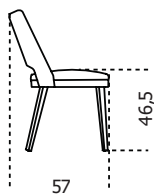

Cm (L x W x H)	Inches (L x W x H)
50 x 57 x 80	19 ³ / ₄ x 22 ¹ / ₂ x 31 ¹ / ₂

Finishings

Wood

Black open pore
lacquered oak

Leather Cat.L1

Fard anthracite
2379

Fard loden green
2357

Fard milk 2300