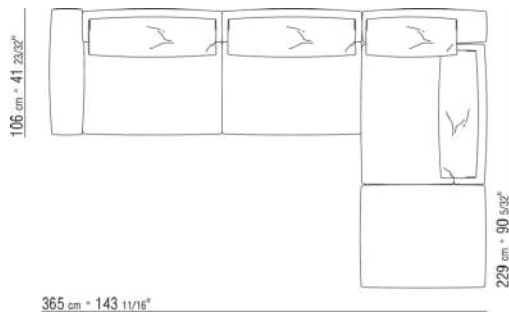

0270XL

- N.1 COD.027070 - ARMREST CM.99 x18
- N.1 COD.027006 - UNIT CM.255 x106
- N.1 COD.027071 - ARMREST CM.99 x29
- N.1 COD.027025 - TERMINAL UNIT L CM.255 x106
- N.1 COD.027099 - CUSHION CM.73 x53

0270XM

- N.1 COD.027075 - ARMREST CM.109 x29
- N.1 COD.027016 - UNIT CM.255 x116
- N.1 COD.027071 - ARMREST CM.99 x29
- N.1 COD.027027 - TERMINAL UNIT L CM.315 x106
- N.1 COD.027099 - CUSHION CM.73 x53

0270XN