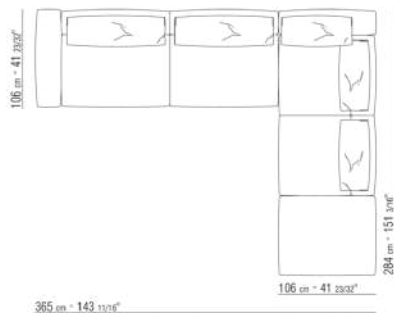

0270XG

- N.2 COD.027071 - ARMREST CM.99 x29
- N.1 COD.027005 - UNIT CM.230 x106
- N.1 COD.027025 - TERMINAL UNIT L CM.255 x106
- N.1 COD.027099 - CUSHION CM.73 x53

0270XH

- N.1 COD.027075 - ARMREST CM.109 x29
- N.1 COD.027014 - UNIT CM.170 x116
- N.1 COD.027071 - ARMREST CM.99 x29
- N.1 COD.027025 - TERMINAL UNIT L CM.255 x106
- N.1 COD.027099 - CUSHION CM.73 x53

0270XK

- N.1 COD.027075 - ARMREST CM.109 x29
- N.1 COD.027015 - UNIT CM.230 x116
- N.1 COD.027071 - ARMREST CM.99 x29
- N.1 COD.027025 - TERMINAL UNIT L CM.255 x106
- N.1 COD.027099 - CUSHION CM.73 x53