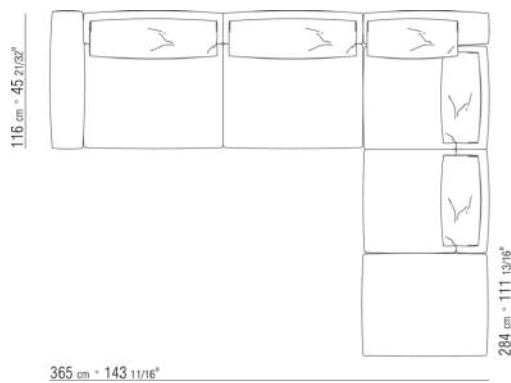

- N.1 COD.027075 - ARMREST CM.109 x29
- N.1 COD.027015 - UNIT CM.230 x116
- N.1 COD.027071 - ARMREST CM.99 x29
- N.1 COD.027025 - TERMINAL UNIT L CM.255 x106
- N.1 COD.027099 - CUSHION CM.73 x53