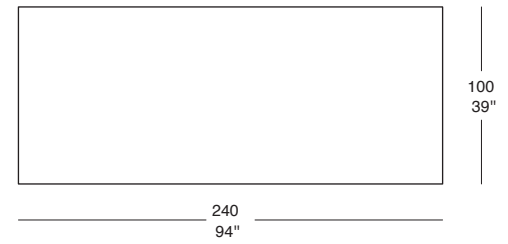

SOLLER OUTDOOR TAVOLO

BASE TAVOLO
DINING TABLE BASE

SOT01

SOT 02

SOT 03

SOT 04

SOT 05

SOLLER OUTDOOR TAVOLO

73
29"

SOT 06

90
35"

90
35"

SOT 07

120
47"

120
47"

SOT 08

130
51"

130
51"

SOT 09

140
55"

140
55"

SOT 10

160
63"

160
63"

SOLLER OUTDOOR TAVOLO

73
29"

SOT 11

90
35"

SOT 12

120
47"

SOT 13

130
51"