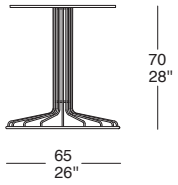

SOLLER OUTDOOR TAVOLO

BASE TAVOLO
DINING TABLE BASE

SOT01