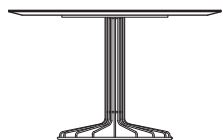

SOLLER OUTDOOR TAVOLO

BASE TAVOLO
DINING TABLE BASE

SOT01

SOT 02

SOT 03

SOT 04

SOT 05

SOLLER OUTDOOR TAVOLO

73
29"

SOT 06

90
35"

90
35"

SOT 07

120
47"

120
47"

SOT 08

130
51"

130
51"

SOT 09

140
55"

140
55"

SOT 10

160
63"

160
63"