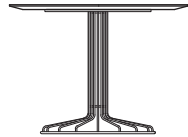

SOLLER OUTDOOR TAVOLO

BASE TAVOLO
DINING TABLE BASE

SOT01

SOT 02

SOT 03

SOT 04

SOT 05

SOLLER OUTDOOR TAVOLO

73
29"

SOT 06

90
35"

90
35"

SOT 07

120
47"

120
47"

SOT 08