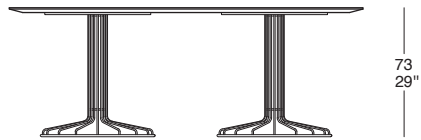

SOLLER OUTDOOR TAVOLO

BASE TAVOLO
DINING TABLE BASE

SOT01

SOT 02

SOT 03

SOT 04

SOT 05

SOLLER OUTDOOR TAVOLO

73
29"

SOT 06

90
35"

90
35"

SOT 07

120
47"

120
47"

SOT 08

130
51"

130
51"

SOT 09

140
55"

140
55"

SOT 10

160
63"

160
63"

SOT 14

140
55"

SOT 15

160
63"