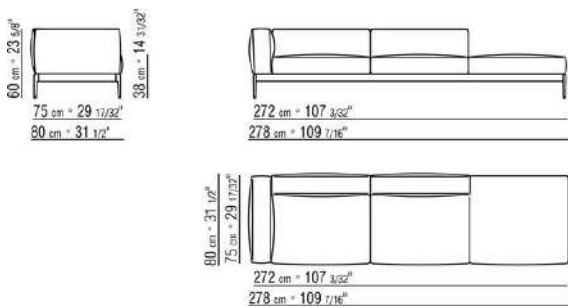

COD. 0255H7