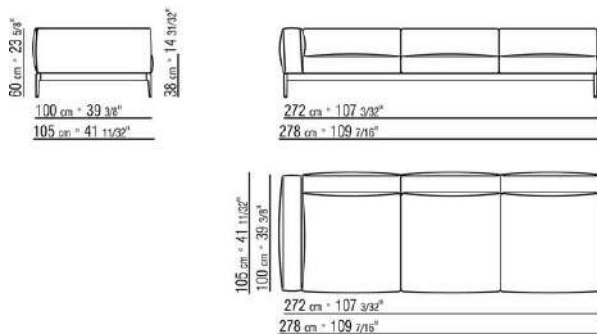

COD. 025517