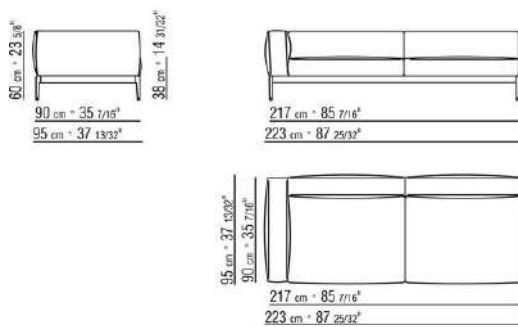

COD. 0255B5