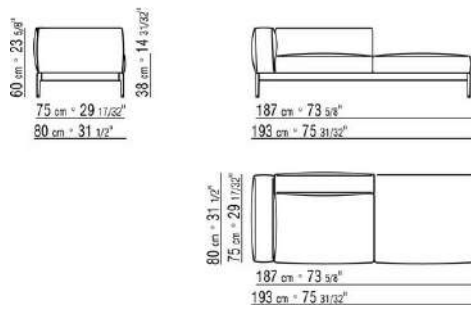

COD. 0255H3