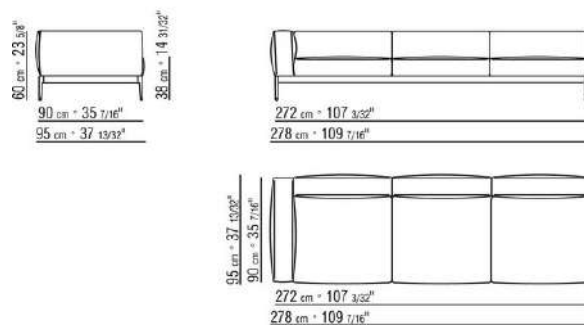

COD. 0255B7