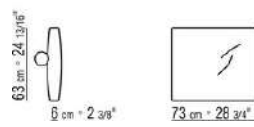

COD. 025551

COD. 025598

COD. 025595

COD. 025596

0255XA

- N.1 COD.0255A5 - SOFA CM.300 x95
- N.4 COD.025596 - CUSHION WITH ROLL CM.73 x63
- N.1 COD.0255D1 - TERMINAL UNIT L CM.170 x95
- N.3 COD.025598 - CUSHION CM.52 x48

0255XB

- N.1 COD.025517 - END UNIT L CM.278 x105
- N.1 COD.0255C7 - LONG CORNER L CM.95 x278
- N.5 COD.025596 - CUSHION WITH ROLL CM.73 x63
- N.3 COD.025598 - CUSHION CM.52 x48