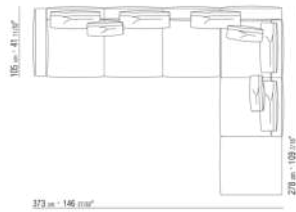

COD. 025551

COD. 025598

COD. 025595

COD. 025596

0255XA

- N.1 COD.0255A5 - SOFA CM.300 x95
- N.4 COD.025596 - CUSHION WITH ROLL CM.73 x63
- N.1 COD.0255D1 - TERMINAL UNIT L CM.170 x95
- N.3 COD.025598 - CUSHION CM.52 x48

0255XB

- N.1 COD.025517 - END UNIT L CM.278 x105
- N.1 COD.0255C7 - LONG CORNER L CM.95 x278
- N.5 COD.025596 - CUSHION WITH ROLL CM.73 x63
- N.3 COD.025598 - CUSHION CM.52 x48