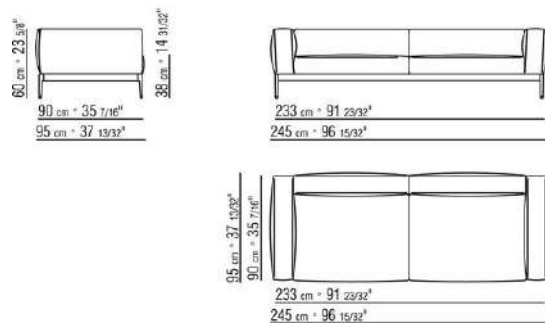

COD. 0255A4