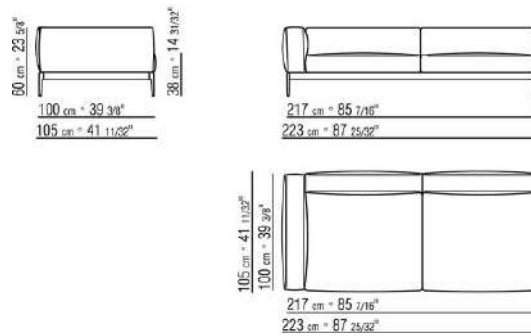

COD. 025515