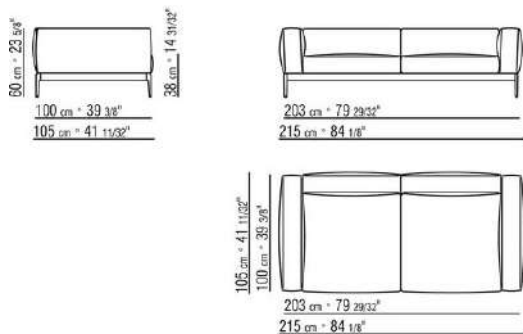

COD. 025503