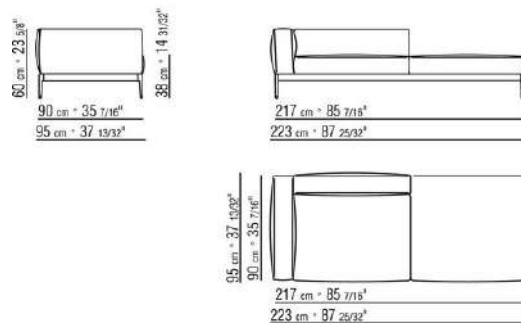

COD. 0255C5