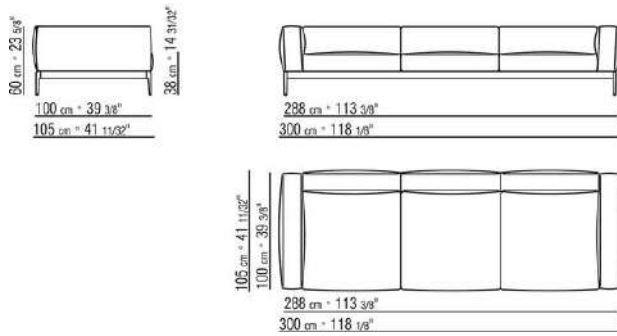

COD. 025505