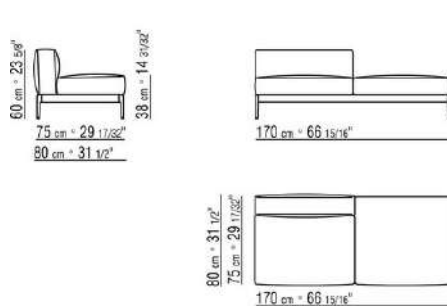

COD. 0255K1