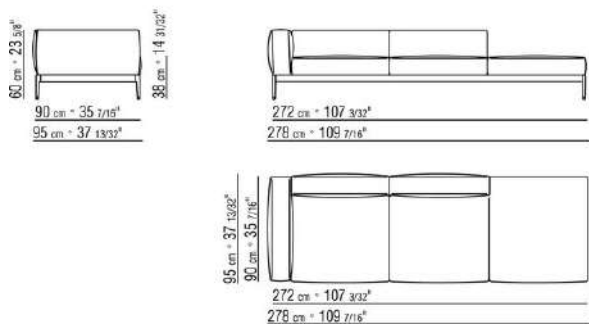

COD. 0255C7