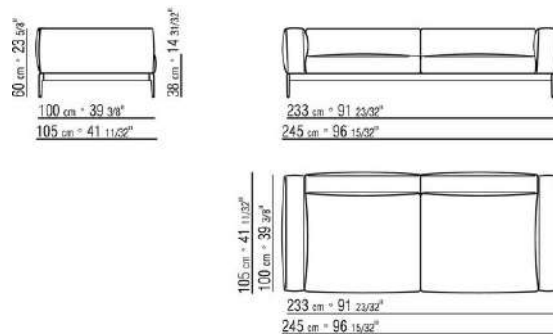

COD. 0255C7

COD. 0255D1

COD. 0255D3

COD. 025550

COD. 025503

COD. 025504

COD. 025505

COD. 025508

0255XB

- N.1 COD.025517 - END UNIT L CM.278 x105
- N.1 COD.0255C7 - LONG CORNER L CM.95 x278
- N.5 COD.025596 - CUSHION WITH ROLL CM.73 x63
- N.3 COD.025598 - CUSHION CM.52 x48