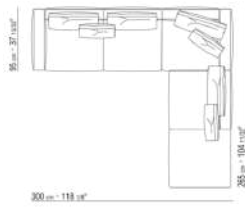

COD. 025551

COD. 025598

COD. 025595

COD. 025596

0255XA

- N.1 COD.0255A5 - SOFA CM.300 x95
- N.4 COD.025596 - CUSHION WITH ROLL CM.73 x63
- N.1 COD.0255D1 - TERMINAL UNIT L CM.170 x95
- N.3 COD.025598 - CUSHION CM.52 x48

0255XB

- N.1 COD.025517 - END UNIT L CM.278 x105
- N.1 COD.0255C7 - LONG CORNER L CM.95 x278
- N.5 COD.025596 - CUSHION WITH ROLL CM.73 x63
- N.3 COD.025598 - CUSHION CM.52 x48