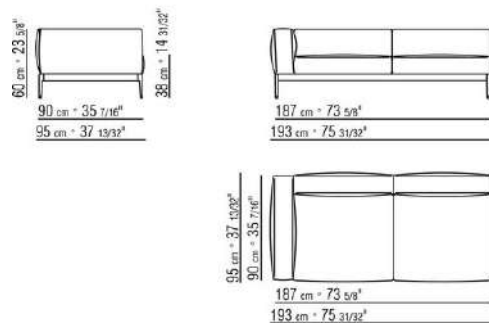

COD. 0255B3