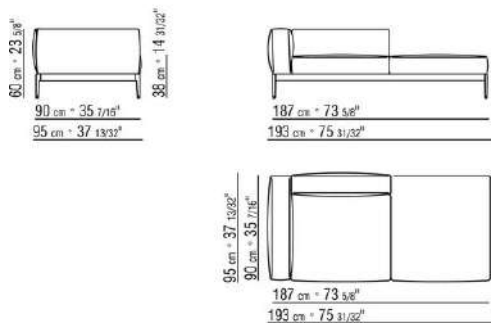

COD. 0255C3