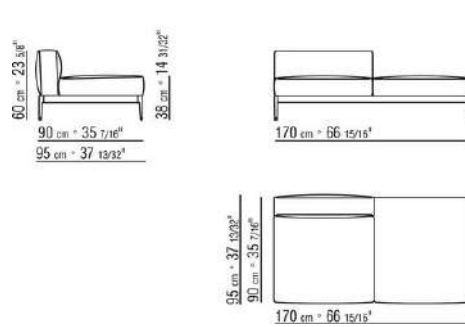

COD. 0255D1