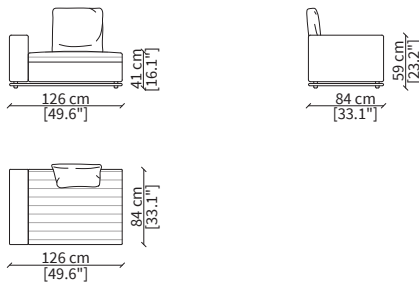

Elemento 147x84cm / Element 147x84cm

Dimensioni espresse in cm se non diversamente indicato.
L'Azienda si riserva il diritto di apportare modifiche ai modelli senza preavviso.
Tolleranza sulle misure indicate di +/- 2%.

Elemento 210cm / Element 210cm

Dimensioni espresse in cm se non diversamente indicato.
L'Azienda si riserva il diritto di apportare modifiche ai modelli senza preavviso.
Tolleranza sulle misure indicate di +/- 2%.

ELEMENTI SEDUTA BRACCIOLO BASSO / LOW ARMREST SEAT ELEMENTS

cod. 20025B

Elemento 126cm / Element 126cm

cod. 20325B

Elemento 126cm / Element 126cm

cod. 20026B

Elemento 147cm / Element 147cm

cod. 20326B

Elemento 189cm / Element 189cm

cod. 20029B

Elemento 210cm / Element 210cm

cod. 20329B

Elemento 210cm / Element 210cm

Dimensioni espresse in cm se non diversamente indicato.
L'Azienda si riserva il diritto di apportare modifiche ai modelli senza preavviso.
Tolleranza sulle misure indicate di +/- 2%.