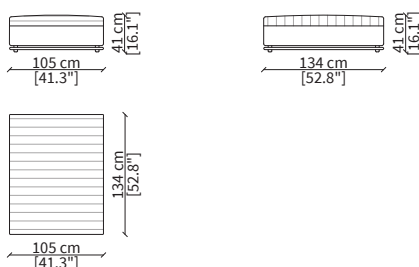

cod. 20408

Elemento 105x134 cm / Element 105x134 cm