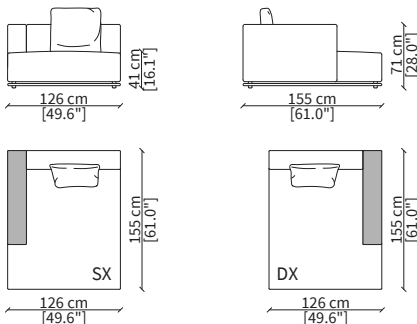

cod. 20302A

Elemento 273cm / Element 273cm

Dimensioni espresse in cm se non diversamente indicato.
L'Azienda si riserva il diritto di apportare modifiche ai modelli senza preavviso.
Tolleranza sulle misure indicate di +/- 2%.

cod. 20320

Elemento 235x153cm / Element 235x153cm

Dimensioni espresse in cm se non diversamente indicato.
L'Azienda si riserva il diritto di apportare modifiche ai modelli senza preavviso.
Tolleranza sulle misure indicate di +/- 2%.

cod. 20323B

Elemento 126 cm / Element 126 cm

ELEMENTI TERMINALI CHAISE LONGUE BRACCIOLO ALTO/ HIGH ARMREST TERMINAL CHAISE LONGUE ELEMENTS

cod. 20023A

Elemento 126 cm / Element 126 cm

cod. 20323A

Elemento 126 cm / Element 126 cm

Elemento 147x84cm / Element 147x84cm

Dimensioni espresse in cm se non diversamente indicato.
L'Azienda si riserva il diritto di apportare modifiche ai modelli senza preavviso.
Tolleranza sulle misure indicate di +/- 2%.