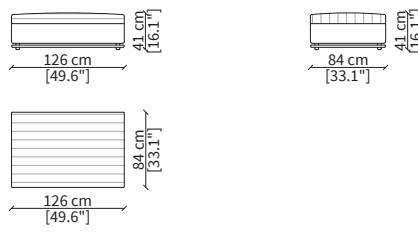

cod. 20403

Elemento 126x84cm / Element 126x84cm