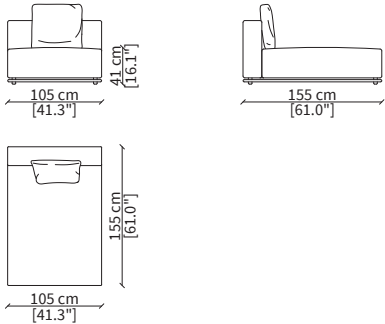

EDDIE SOFA Design R&D Frigerio

ELEMENTI DORMEUSE COMFORT/ COMFORT DORMEUSE ELEMENTS

cod. 20021

Elemento 235x153 cm / Element 235x153 cm

cod. 20321

Elemento 235x153 cm / Element 235x153 cm

ELEMENTI CENTRALI CHAISE LONGUE/ CHAISE LONGUE CENTRAL ELEMENTS

cod. 20022

Elemento 105 cm / Element 105 cm

cod. 20322

Elemento 105 cm / Element 105 cm

ELEMENTI TERMINALI CHAISE LONGUE BRACCIOLO BASSO/ LOW ARMREST TERMINAL CHAISE LONGUE ELEMENTS

cod. 20023B

Elemento 126 cm / Element 126 cm

cod. 20323B

Elemento 126 cm / Element 126 cm

ELEMENTI TERMINALI CHAISE LONGUE BRACCIOLO ALTO/ HIGH ARMREST TERMINAL CHAISE LONGUE ELEMENTS

cod. 20023A

Elemento 126 cm / Element 126 cm

cod. 20323A

Elemento 126 cm / Element 126 cm

Dimensioni espresse in cm se non diversamente indicato.
L'Azienda si riserva il diritto di apportare modifiche ai modelli senza preavviso.
Tolleranza sulle misure indicate di +/- 2%.

Dimensions in centimeter if not differently indicated.
The Company reserves the right to change the models without any advance notice.
Tolerance on the given sizes +/- 2%.