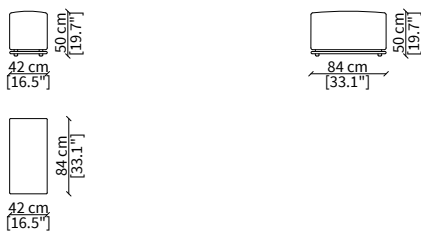

EDDIE SOFA Design R&D Frigerio

VOLUMI / VOLUMES

cod. 20111

Elemento 84x42 cm / Element 84x42 cm