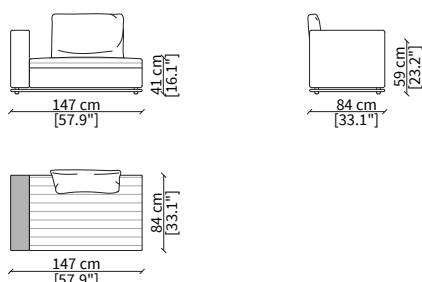

cod. 20326A

Elemento 147 cm / Element 147 cm