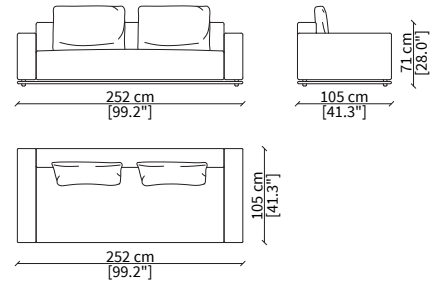

DIVANI BRACCIOLO BASSO / LOW ARMREST SOFAS

cod. 20000B

Elemento 210cm / Element 210cm

cod. 20300B

Elemento 210cm / Element 210cm

cod. 20001B

Elemento 252cm / Element 252cm

cod. 20301B

cod. 20302A

Elemento 273cm / Element 273cm

Dimensioni espresse in cm se non diversamente indicato.
L'Azienda si riserva il diritto di apportare modifiche ai modelli senza preavviso.
Tolleranza sulle misure indicate di +/- 2%.

Elemento 210 cm / Element 210 cm

Dimensioni espresse in cm se non diversamente indicato.
L'Azienda si riserva il diritto di apportare modifiche ai modelli senza preavviso.
Tolleranza sulle misure indicate di +/- 2%.