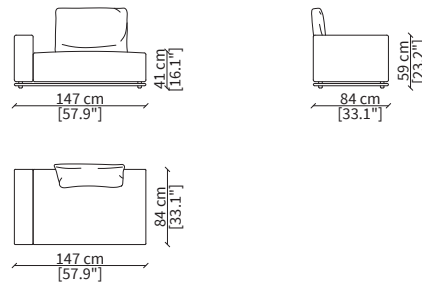

Elemento 147x84cm / Element 147x84cm

Dimensioni espresse in cm se non diversamente indicato.
L'Azienda si riserva il diritto di apportare modifiche ai modelli senza preavviso.
Tolleranza sulle misure indicate di +/- 2%.

Elemento 210cm / Element 210cm

Dimensioni espresse in cm se non diversamente indicato.
L'Azienda si riserva il diritto di apportare modifiche ai modelli senza preavviso.
Tolleranza sulle misure indicate di +/- 2%.

ELEMENTI SEDUTA BRACCIOLO BASSO / LOW ARMREST SEAT ELEMENTS

cod. 20025B

Elemento 126cm / Element 126cm

cod. 20325B

Elemento 126cm / Element 126cm

cod. 20026B

Elemento 147cm / Element 147cm

cod. 20326B

Elemento 189cm / Element 189cm

cod. 20029B

Elemento 210cm / Element 210cm

cod. 20329B

Elemento 210cm / Element 210cm

Dimensioni espresse in cm se non diversamente indicato.
L'Azienda si riserva il diritto di apportare modifiche ai modelli senza preavviso.
Tolleranza sulle misure indicate di +/- 2%.