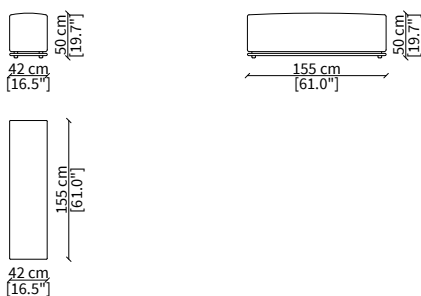

cod. 20114

Elemento 155x42 cm / Element 155x42 cm