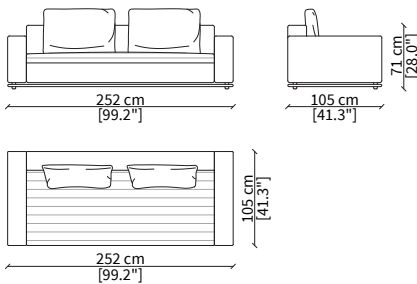

DIVANI BRACCIOLO BASSO / LOW ARMREST SOFAS

cod. 20000B

Elemento 210cm / Element 210cm

cod. 20300B

Elemento 210cm / Element 210cm

cod. 20001B

Elemento 252cm / Element 252cm

cod. 20301B

Elemento 252cm / Element 252cm

cod. 20002B

Elemento 273cm / Element 273cm

cod. 20302B

Elemento 273cm / Element 273cm

DIVANI BRACCIOLO ALTO / HIGH ARMREST SOFAS

cod. 20000A

Elemento 210cm / Element 210cm

cod. 20302A

Elemento 273cm / Element 273cm

Dimensioni espresse in cm se non diversamente indicato.
L'Azienda si riserva il diritto di apportare modifiche ai modelli senza preavviso.
Tolleranza sulle misure indicate di +/- 2%.

Elemento 210 cm / Element 210 cm

Dimensioni espresse in cm se non diversamente indicato.
L'Azienda si riserva il diritto di apportare modifiche ai modelli senza preavviso.
Tolleranza sulle misure indicate di +/- 2%.