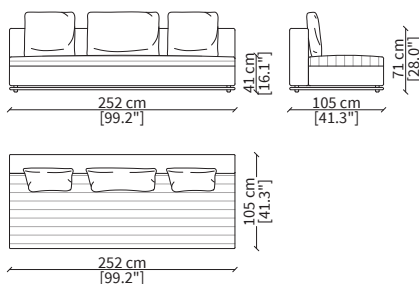

cod. 20315

Elemento 252cm / Element 252cm

ELEMENTI TERMINALI BRACCIOLO BASSO / LOW ARMREST TERMINAL ELEMENTS

cod. 20003B

Elemento 126cm / Element 126cm