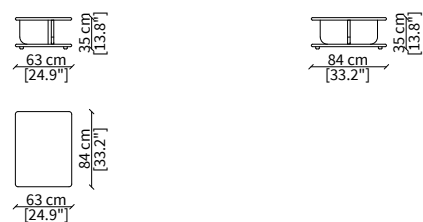

Elemento 155x42 cm / Element 155x42 cm

TAVOLINI / SMALL TABLES

cod. 20115

Elemento 105x105 cm / Element 105x105 cm

cod. 20116

Elemento 105x84 cm / Element 105x84 cm

cod. 20117

Elemento 63x84 cm / Element 63x84 cm

cod. 20118

Elemento 63x105 cm / Element 63x105 cm

cod. 20119

Elemento 63x134 cm / Element 63x134 cm

cod. 20120

Elemento 63x155 cm / Element 63x155 cm

Dimensioni espresse in cm se non diversamente indicato.
L'Azienda si riserva il diritto di apportare modifiche ai modelli senza preavviso.
Tolleranza sulle misure indicate di +/- 2%.