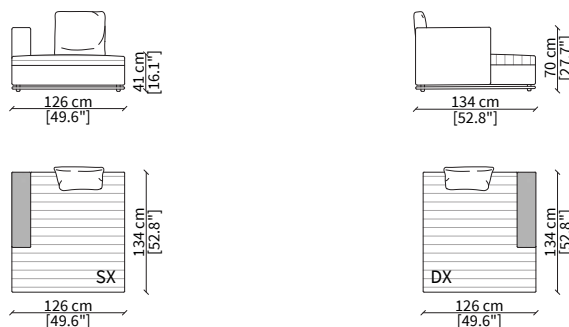

cod. 20337A

Elemento 126 cm / Element 126 cm

Dimensioni espresse in cm se non diversamente indicato.
L'Azienda si riserva il diritto di apportare modifiche ai modelli senza preavviso.
Tolleranza sulle misure indicate di +/- 2%.