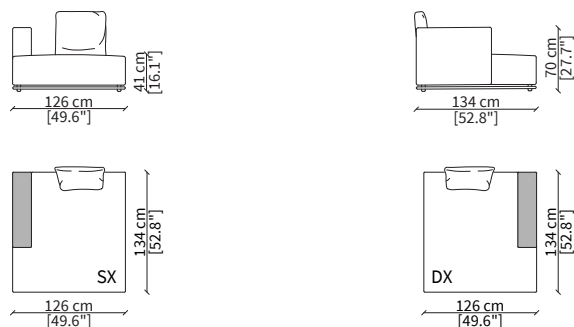

cod. 20337A

Elemento 126 cm / Element 126 cm

Dimensioni espresse in cm se non diversamente indicato.
L'Azienda si riserva il diritto di apportare modifiche ai modelli senza preavviso.
Tolleranza sulle misure indicate di +/- 2%.