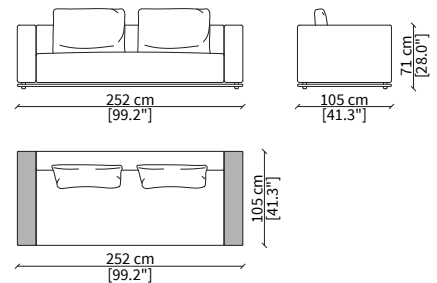

cod. 20001A

Elemento 252cm / Element 252cm