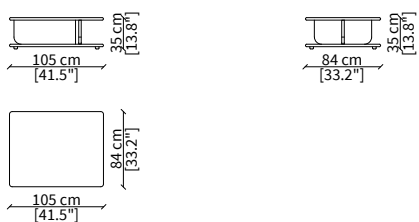

Elemento 155x42 cm / Element 155x42 cm

TAVOLINI / SMALL TABLES

cod. 20115

Elemento 105x105 cm / Element 105x105 cm

cod. 20116

Elemento 105x84 cm / Element 105x84 cm

cod. 20117

Elemento 63x84 cm / Element 63x84 cm

cod. 20118

Elemento 63x105 cm / Element 63x105 cm

cod. 20119

Elemento 63x134 cm / Element 63x134 cm

cod. 20120

Elemento 63x155 cm / Element 63x155 cm

Dimensioni espresse in cm se non diversamente indicato.
L'Azienda si riserva il diritto di apportare modifiche ai modelli senza preavviso.
Tolleranza sulle misure indicate di +/- 2%.