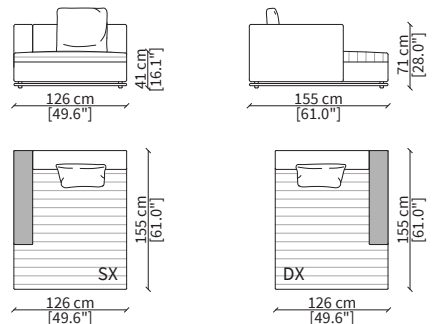

cod. 20302A

Elemento 273cm / Element 273cm

Dimensioni espresse in cm se non diversamente indicato.
L'Azienda si riserva il diritto di apportare modifiche ai modelli senza preavviso.
Tolleranza sulle misure indicate di +/- 2%.

cod. 20320

Elemento 235x153cm / Element 235x153cm

Dimensioni espresse in cm se non diversamente indicato.
L'Azienda si riserva il diritto di apportare modifiche ai modelli senza preavviso.
Tolleranza sulle misure indicate di +/- 2%.

Dimensioni espresse in cm se non diversamente indicato.
L'Azienda si riserva il diritto di apportare modifiche ai modelli senza preavviso.
Tolleranza sulle misure indicate di +/- 2%.

Dimensions in centimeter if not differently indicated.
The Company reserves the right to change the models without any advance notice.
Tolerance on the given sizes +/- 2%.

Elemento 147x84cm / Element 147x84cm

Dimensioni espresse in cm se non diversamente indicato.
L'Azienda si riserva il diritto di apportare modifiche ai modelli senza preavviso.
Tolleranza sulle misure indicate di +/- 2%.