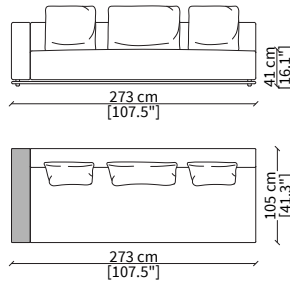

cod. 20008A

Elemento 273cm / Element 273cm