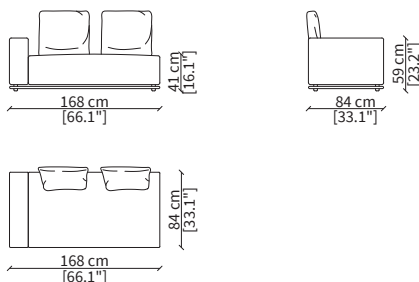

cod. 20027B

Elemento 168cm / Element 168cm