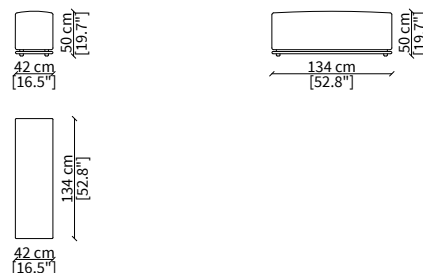

cod. 20337A

Elemento 126 cm / Element 126 cm

Dimensioni espresse in cm se non diversamente indicato.
L'Azienda si riserva il diritto di apportare modifiche ai modelli senza preavviso.
Tolleranza sulle misure indicate di +/- 2%.

VOLUMI / VOLUMES

cod. 20111

Elemento 84x42 cm / Element 84x42 cm

cod. 20112

Elemento 105x42 cm / Element 105x42 cm

cod. 20113

Elemento 134x42 cm / Element 134x42 cm

cod. 20114