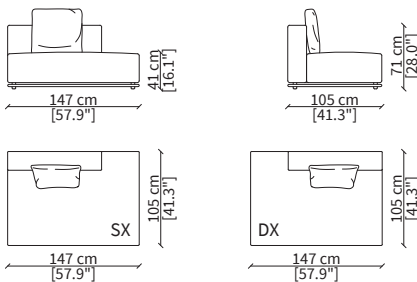

ELEMENTI DORMEUSE / DORMEUSE ELEMENTS

cod. 20018

Elemento 147cm / Element 147cm