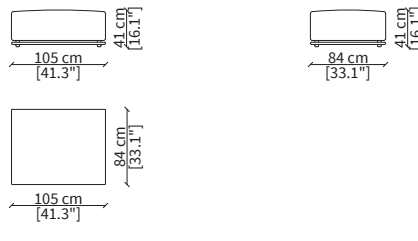

cod. 20102

Elemento 105x84cm / Element 105x84cm