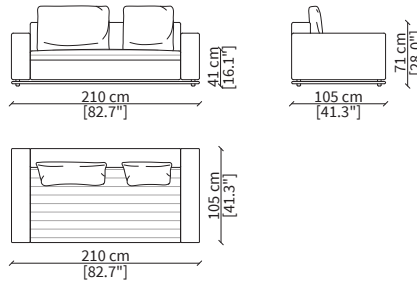

DIVANI BRACCIOLO BASSO / LOW ARMREST SOFAS

cod. 20000B

Elemento 210cm / Element 210cm

cod. 20300B

Elemento 210cm / Element 210cm

cod. 20001B

Elemento 252cm / Element 252cm

cod. 20301B

cod. 20302A

Elemento 273cm / Element 273cm

Dimensioni espresse in cm se non diversamente indicato.
L'Azienda si riserva il diritto di apportare modifiche ai modelli senza preavviso.
Tolleranza sulle misure indicate di +/- 2%.

Elemento 210 cm / Element 210 cm

Dimensioni espresse in cm se non diversamente indicato.
L'Azienda si riserva il diritto di apportare modifiche ai modelli senza preavviso.
Tolleranza sulle misure indicate di +/- 2%.