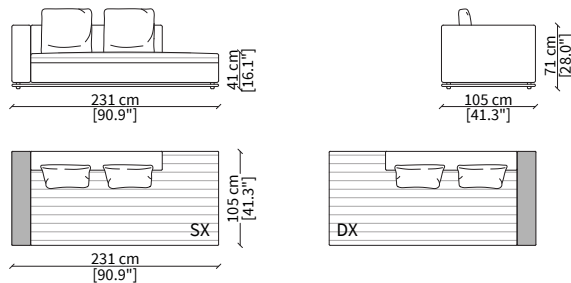

cod. 20317A

Elemento 231cm / Element 231cm