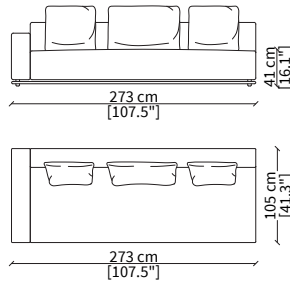

cod. 20008B

Elemento 273cm / Element 273cm