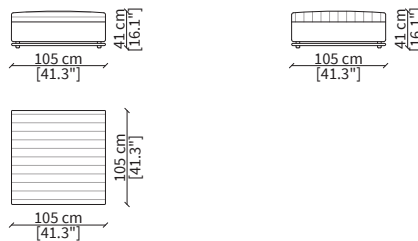

cod. 20400

Elemento 105x105cm / Element 105x105cm