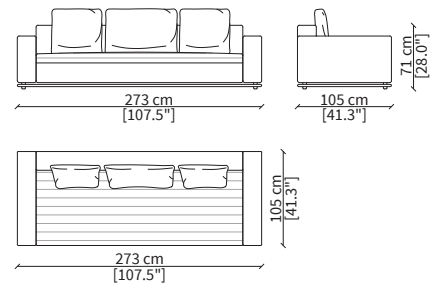

DIVANI BRACCIOLO BASSO / LOW ARMREST SOFAS

cod. 20000B

Elemento 210cm / Element 210cm

cod. 20300B

Elemento 210cm / Element 210cm

cod. 20001B

Elemento 252cm / Element 252cm

cod. 20301B

Elemento 252cm / Element 252cm

cod. 20002B

Elemento 273cm / Element 273cm

cod. 20302B

Elemento 273cm / Element 273cm

DIVANI BRACCIOLO ALTO / HIGH ARMREST SOFAS

cod. 20000A

Elemento 210cm / Element 210cm

cod. 20302A

Elemento 273cm / Element 273cm

Dimensioni espresse in cm se non diversamente indicato.
L'Azienda si riserva il diritto di apportare modifiche ai modelli senza preavviso.
Tolleranza sulle misure indicate di +/- 2%.

Elemento 210 cm / Element 210 cm

Dimensioni espresse in cm se non diversamente indicato.
L'Azienda si riserva il diritto di apportare modifiche ai modelli senza preavviso.
Tolleranza sulle misure indicate di +/- 2%.