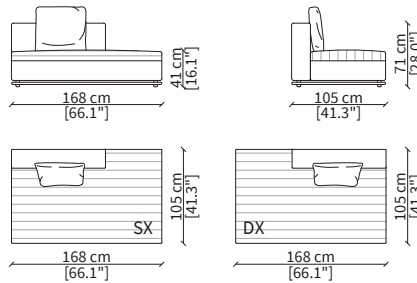

cod. 20302A

Elemento 273cm / Element 273cm

Dimensioni espresse in cm se non diversamente indicato.
L'Azienda si riserva il diritto di apportare modifiche ai modelli senza preavviso.
Tolleranza sulle misure indicate di +/- 2%.

Elemento 231cm / Element 231cm

Dimensioni espresse in cm se non diversamente indicato.
L'Azienda si riserva il diritto di apportare modifiche ai modelli senza preavviso.
Tolleranza sulle misure indicate di +/- 2%.

Elemento 147cm / Element 147cm

cod. 20318

Elemento 147cm / Element 147cm

cod. 20019

Elemento 168cm / Element 168cm

cod. 20319

Elemento 168cm / Element 168cm

ELEMENTI DORMEUSE BRACCIOLO BASSO/ LOW ARMREST DORMEUSE ELEMENTS

cod. 20016B

Elemento 168cm / Element 168cm

cod. 20316B

Elemento 168cm / Element 168cm

Dimensioni espresse in cm se non diversamente indicato.
L'Azienda si riserva il diritto di apportare modifiche ai modelli senza preavviso.
Tolleranza sulle misure indicate di +/- 2%.