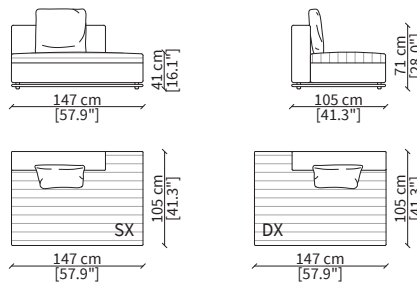

cod. 20318

Elemento 147cm / Element 147cm