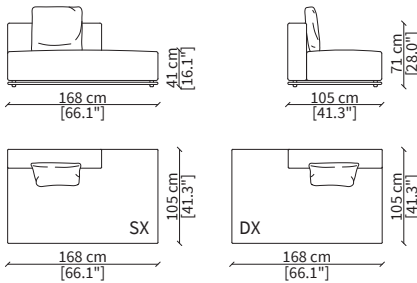

cod. 20302A

Elemento 273cm / Element 273cm

Dimensioni espresse in cm se non diversamente indicato.
L'Azienda si riserva il diritto di apportare modifiche ai modelli senza preavviso.
Tolleranza sulle misure indicate di +/- 2%.

Elemento 231cm / Element 231cm

Dimensioni espresse in cm se non diversamente indicato.
L'Azienda si riserva il diritto di apportare modifiche ai modelli senza preavviso.
Tolleranza sulle misure indicate di +/- 2%.

Elemento 147cm / Element 147cm

cod. 20318

Elemento 147cm / Element 147cm

cod. 20019

Elemento 168cm / Element 168cm

cod. 20319

Elemento 168cm / Element 168cm

ELEMENTI DORMEUSE BRACCIOLO BASSO/ LOW ARMREST DORMEUSE ELEMENTS

cod. 20016B

Elemento 168cm / Element 168cm

cod. 20316B

Elemento 168cm / Element 168cm

Dimensioni espresse in cm se non diversamente indicato.
L'Azienda si riserva il diritto di apportare modifiche ai modelli senza preavviso.
Tolleranza sulle misure indicate di +/- 2%.