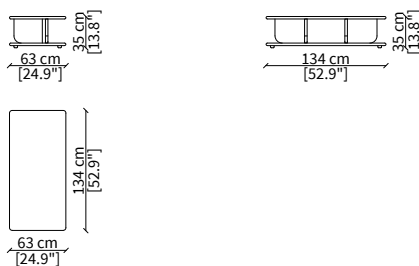

Elemento 155x42 cm / Element 155x42 cm

TAVOLINI / SMALL TABLES

cod. 20115

Elemento 105x105 cm / Element 105x105 cm

cod. 20116

Elemento 105x84 cm / Element 105x84 cm

cod. 20117

Elemento 63x84 cm / Element 63x84 cm

cod. 20118

Elemento 63x105 cm / Element 63x105 cm

cod. 20119

Elemento 63x134 cm / Element 63x134 cm

cod. 20120

Elemento 63x155 cm / Element 63x155 cm

Dimensioni espresse in cm se non diversamente indicato.
L'Azienda si riserva il diritto di apportare modifiche ai modelli senza preavviso.
Tolleranza sulle misure indicate di +/- 2%.