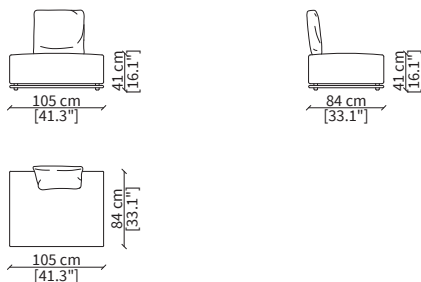

EDDIE SOFA Design R&D Frigerio

ELEMENTI SEDUTA/ SEAT ELEMENTS

cod. 20030

Elemento 105cm / Element 105cm