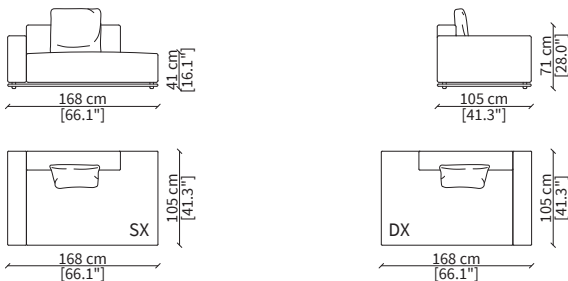

cod. 20302A

Elemento 273cm / Element 273cm

Dimensioni espresse in cm se non diversamente indicato.
L'Azienda si riserva il diritto di apportare modifiche ai modelli senza preavviso.
Tolleranza sulle misure indicate di +/- 2%.

Elemento 231cm / Element 231cm

Dimensioni espresse in cm se non diversamente indicato.
L'Azienda si riserva il diritto di apportare modifiche ai modelli senza preavviso.
Tolleranza sulle misure indicate di +/- 2%.

Elemento 147cm / Element 147cm

cod. 20318

Elemento 147cm / Element 147cm

cod. 20019

Elemento 168cm / Element 168cm

cod. 20319

Elemento 168cm / Element 168cm

ELEMENTI DORMEUSE BRACCIOLO BASSO/ LOW ARMREST DORMEUSE ELEMENTS

cod. 20016B

Elemento 168cm / Element 168cm

cod. 20316B

Elemento 168cm / Element 168cm

Dimensioni espresse in cm se non diversamente indicato.
L'Azienda si riserva il diritto di apportare modifiche ai modelli senza preavviso.
Tolleranza sulle misure indicate di +/- 2%.