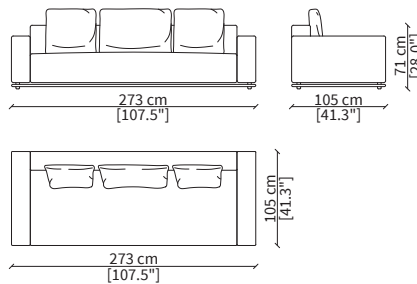

cod. 20002B

Elemento 273cm / Element 273cm