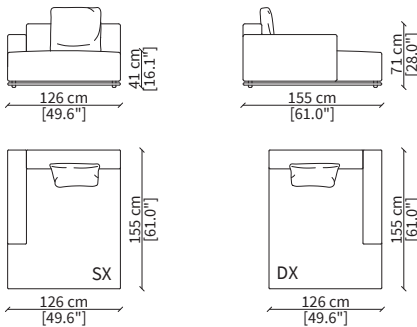

cod. 20302A

Elemento 273cm / Element 273cm

Dimensioni espresse in cm se non diversamente indicato.
L'Azienda si riserva il diritto di apportare modifiche ai modelli senza preavviso.
Tolleranza sulle misure indicate di +/- 2%.

Elemento 210 cm / Element 210 cm

Dimensioni espresse in cm se non diversamente indicato.
L'Azienda si riserva il diritto di apportare modifiche ai modelli senza preavviso.
Tolleranza sulle misure indicate di +/- 2%.

cod. 20320

Elemento 235x153cm / Element 235x153cm

Dimensioni espresse in cm se non diversamente indicato.
L'Azienda si riserva il diritto di apportare modifiche ai modelli senza preavviso.
Tolleranza sulle misure indicate di +/- 2%.

cod. 20022

Elemento 105 cm / Element 105 cm

cod. 20322

Elemento 105 cm / Element 105 cm

ELEMENTI TERMINALI CHAISE LONGUE BRACCIOLO BASSO/ LOW ARMREST TERMINAL CHAISE LONGUE ELEMENTS

cod. 20023B

Elemento 126 cm / Element 126 cm