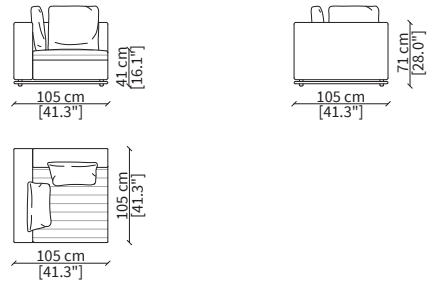

cod. 20324

Elemento 105cm / Element 105cm