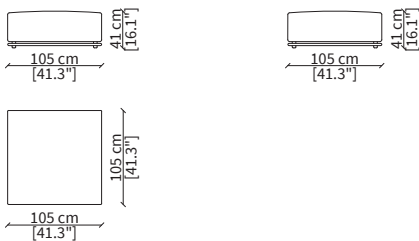

ELEMENTI POUF/ POUF ELEMENTS

cod. 20100

Elemento 105x105cm / Element 105x105cm