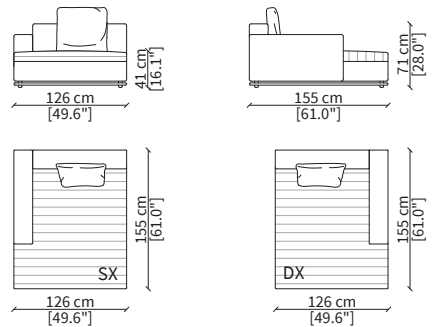

cod. 20323B

Elemento 126 cm / Element 126 cm