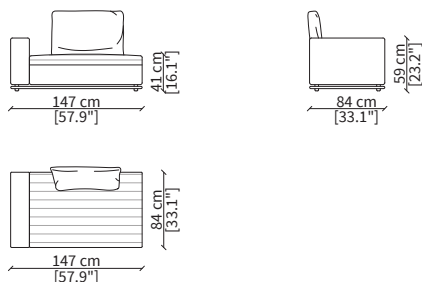

cod. 20326B

Elemento 147cm / Element 147cm