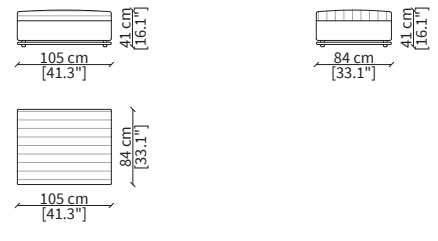

cod. 20402

Elemento 105x84cm / Element 105x84cm