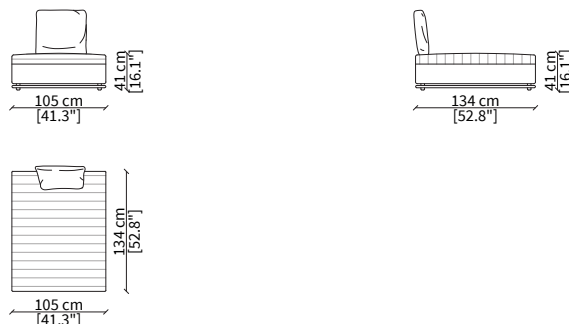

cod. 20336

Elemento 105 cm / Element 105 cm

ELEMENTI SEDUTAI CHAISE LONGUE BRACCIOLO BASSO/ LOW ARMREST CHAISE LONGUE SEAT ELEMENTS

cod. 20037B

Elemento 126 cm / Element 126 cm