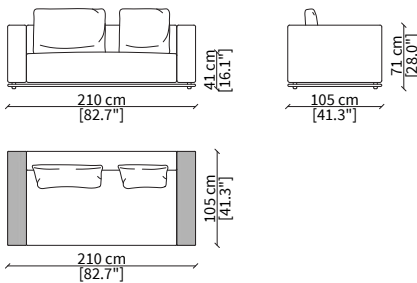

Elemento 252cm / Element 252cm

cod. 20002B

Elemento 273cm / Element 273cm

cod. 20302B

Elemento 273cm / Element 273cm

DIVANI BRACCIOLO ALTO / HIGH ARMREST SOFAS

cod. 20000A

Elemento 210cm / Element 210cm

cod. 20302A

Elemento 273cm / Element 273cm

Dimensioni espresse in cm se non diversamente indicato.
L'Azienda si riserva il diritto di apportare modifiche ai modelli senza preavviso.
Tolleranza sulle misure indicate di +/- 2%.

Elemento 210 cm / Element 210 cm

Dimensioni espresse in cm se non diversamente indicato.
L'Azienda si riserva il diritto di apportare modifiche ai modelli senza preavviso.
Tolleranza sulle misure indicate di +/- 2%.