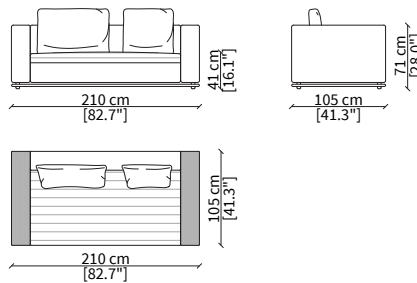

cod. 20300A

Elemento 210cm / Element 210cm