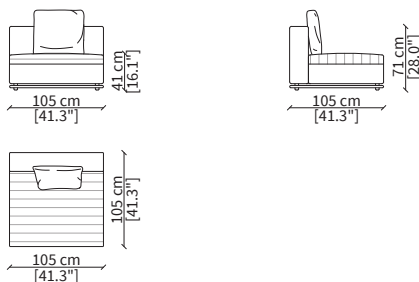

cod. 20309

Elemento 105 cm / Element 105 cm