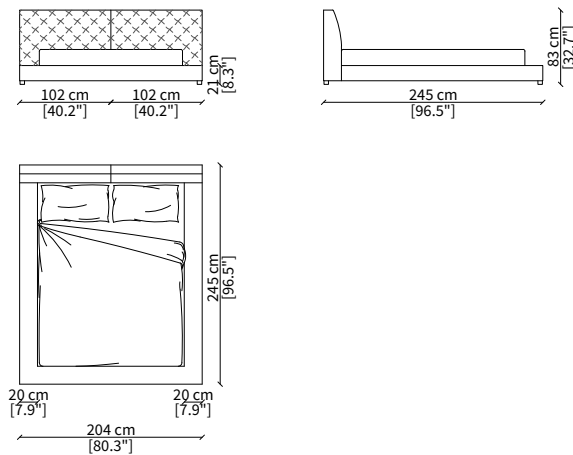

MILLER LETTO Design Gianfranco Frigerio

LETTI / BEDS

cod. 16200

Letto per materasso 140x200 cm / Bed mattress size 140x200 cm

cod. 16201

Letto per materasso 160x200 cm / Bed mattress size 160x200 cm

cod. 16202

Letto per materasso 180x200 cm / Bed mattress size 180x200 cm

cod. 16203

Letto per materasso 140x200 cm / Bed mattress size 140x200 cm

cod. 16204

Letto per materasso 160x200 cm / Bed mattress size 160x200 cm

cod. 16205

Letto per materasso 180x200 cm / Bed mattress size 180x200 cm

Dimensioni espresse in cm se non diversamente indicato.
L'Azienda si riserva il diritto di apportare modifiche ai modelli senza preavviso.
Tolleranza sulle misure indicate di +/- 2%.

40 cm
[15.7"]

40 cm
[15.7"]

25 cm
[10.0"]

40 cm
[15.7"]

40 cm
[15.7"]

Dimensioni espresse in cm se non diversamente indicato.
L'Azienda si riserva il diritto di apportare modifiche ai modelli senza preavviso.
Tolleranza sulle misure indicate di +/- 2%.