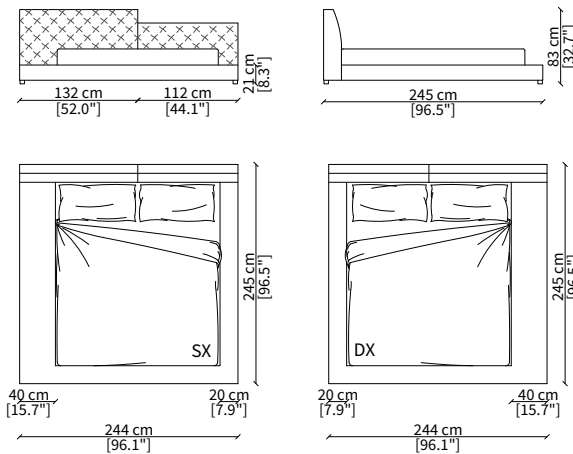

Letto per materasso 180x200 cm / Bed mattress size 180x200 cm

cod. 16203

Letto per materasso 140x200 cm / Bed mattress size 140x200 cm

cod. 16204

Letto per materasso 160x200 cm / Bed mattress size 160x200 cm

cod. 16205

Letto per materasso 180x200 cm / Bed mattress size 180x200 cm

Dimensioni espresse in cm se non diversamente indicato.
L'Azienda si riserva il diritto di apportare modifiche ai modelli senza preavviso.
Tolleranza sulle misure indicate di +/- 2%.

40 cm
[15.7"]

40 cm
[15.7"]

25 cm
[10.0"]

40 cm
[15.7"]

40 cm
[15.7"]

Dimensioni espresse in cm se non diversamente indicato.
L'Azienda si riserva il diritto di apportare modifiche ai modelli senza preavviso.
Tolleranza sulle misure indicate di +/- 2%.