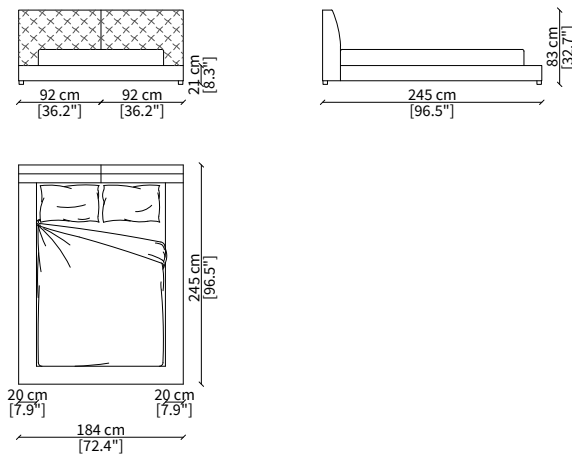

MILLER LETTO Design Gianfranco Frigerio

LETTI / BEDS

cod. 16200

Letto per materasso 140x200 cm / Bed mattress size 140x200 cm