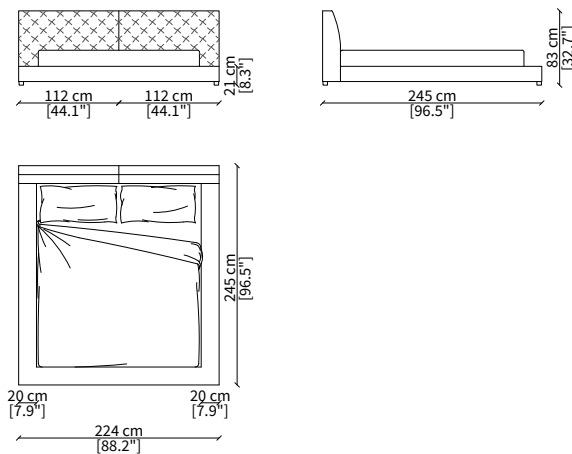

MILLER LETTO Design Gianfranco Frigerio

LETTI / BEDS

cod. 16200

Letto per materasso 140x200 cm / Bed mattress size 140x200 cm

cod. 16201

Letto per materasso 160x200 cm / Bed mattress size 160x200 cm

cod. 16202

Letto per materasso 180x200 cm / Bed mattress size 180x200 cm

cod. 16203

Letto per materasso 140x200 cm / Bed mattress size 140x200 cm

cod. 16204

Letto per materasso 160x200 cm / Bed mattress size 160x200 cm

cod. 16205

Letto per materasso 180x200 cm / Bed mattress size 180x200 cm

Dimensioni espresse in cm se non diversamente indicato.
L'Azienda si riserva il diritto di apportare modifiche ai modelli senza preavviso.
Tolleranza sulle misure indicate di +/- 2%.

40 cm
[15.7"]

40 cm
[15.7"]

25 cm
[10.0"]

40 cm
[15.7"]

40 cm
[15.7"]

Dimensioni espresse in cm se non diversamente indicato.
L'Azienda si riserva il diritto di apportare modifiche ai modelli senza preavviso.
Tolleranza sulle misure indicate di +/- 2%.