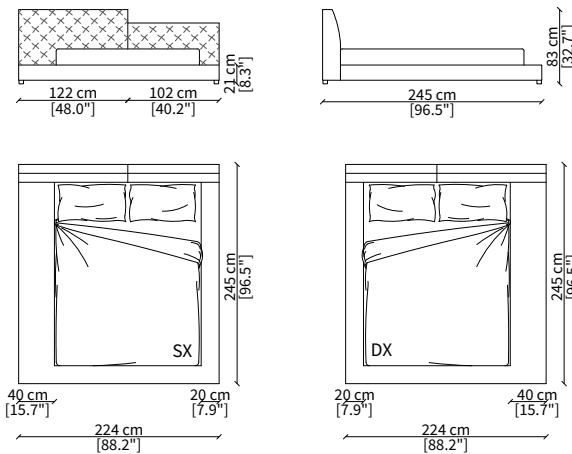

Letto per materasso 180x200 cm / Bed mattress size 180x200 cm

cod. 16203

Letto per materasso 140x200 cm / Bed mattress size 140x200 cm

cod. 16204

Letto per materasso 160x200 cm / Bed mattress size 160x200 cm

cod. 16205

Letto per materasso 180x200 cm / Bed mattress size 180x200 cm

Dimensioni espresse in cm se non diversamente indicato.
L'Azienda si riserva il diritto di apportare modifiche ai modelli senza preavviso.
Tolleranza sulle misure indicate di +/- 2%.

40 cm
[15.7"]

40 cm
[15.7"]

25 cm
[10.0"]

40 cm
[15.7"]

40 cm
[15.7"]

Dimensioni espresse in cm se non diversamente indicato.
L'Azienda si riserva il diritto di apportare modifiche ai modelli senza preavviso.
Tolleranza sulle misure indicate di +/- 2%.