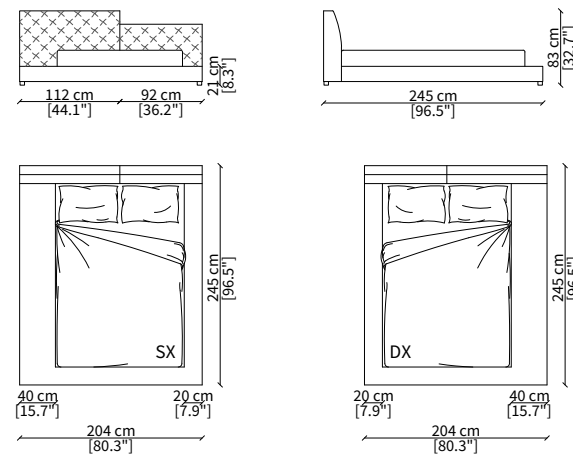

MILLER LETTO Design Gianfranco Frigerio

LETTI / BEDS

cod. 16200

Letto per materasso 140x200 cm / Bed mattress size 140x200 cm

cod. 16201

Letto per materasso 160x200 cm / Bed mattress size 160x200 cm

cod. 16202

Letto per materasso 180x200 cm / Bed mattress size 180x200 cm

cod. 16203

Letto per materasso 140x200 cm / Bed mattress size 140x200 cm

cod. 16204

Letto per materasso 160x200 cm / Bed mattress size 160x200 cm

cod. 16205

Letto per materasso 180x200 cm / Bed mattress size 180x200 cm

Dimensioni espresse in cm se non diversamente indicato.
L'Azienda si riserva il diritto di apportare modifiche ai modelli senza preavviso.
Tolleranza sulle misure indicate di +/- 2%.

40 cm
[15.7"]

40 cm
[15.7"]

25 cm
[10.0"]

40 cm
[15.7"]

40 cm
[15.7"]

Dimensioni espresse in cm se non diversamente indicato.
L'Azienda si riserva il diritto di apportare modifiche ai modelli senza preavviso.
Tolleranza sulle misure indicate di +/- 2%.