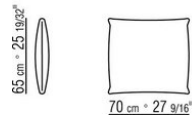

Sofa bed 167 mattress cm 160x200

Sofa bed 187 mattress cm 180x200

Sofa bed 214 top mattress cm 86x208 - lower mattress cm 82x202

COD. 015F02

COD. 015F04

COD. 015F13

COD. 015F99

COD. 015F98