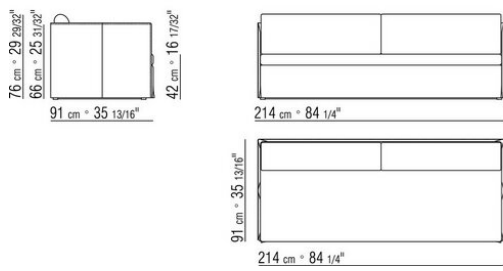

Sofa bed 167 mattress cm 160x200

Sofa bed 187 mattress cm 180x200

Sofa bed 214 top mattress cm 86x208 - lower mattress cm 82x202

COD. 015F02

COD. 015F04

COD. 015F13

COD. 015F99

COD. 015F98