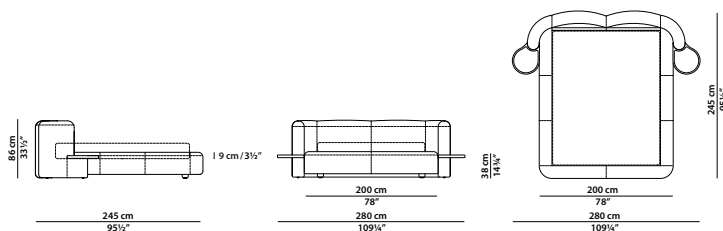

KING SIZE CALIFORNIA

259 x 258 h86 cm - 101 x 100½ h33½"

Letto. Rete con doghe in legno 183x213 cm
compresa nel prezzo.
Bed. 71¼ x 83" slatted base included.

276 x 245 h86 cm - 107¾ x 95½ h33½"

Letto. Rete con doghe in legno 200x200 cm
compresa nel prezzo.
Bed. 78 x 78" slatted base included.

KING SIZE

269 x 248 h86 cm - 105 x 96¾ h33½"

Letto. Rete con doghe in legno 193x203 cm
compresa nel prezzo.
Bed. 75¼ x 79¾" slatted base included.

280 x 245 h86 cm - 109¼ x 95½ h33½"

Letto con comodini. Rete con doghe in legno 160x200 cm compresa nel prezzo.
Comodini in massello di rovere spazzolato.
Bed with night tables. 62½ x 78" slatted base included. Night tables in brushed solid oak.

QUEEN SIZE

272 x 248 h86 cm - 106 x 96¾ h33½"

Letto con comodini. Rete con doghe in legno 152x203 cm compresa nel prezzo.
Comodini in massello di rovere spazzolato.
Bed with night tables. 59¼ x 79¼" slatted base included. Night tables in brushed solid oak.