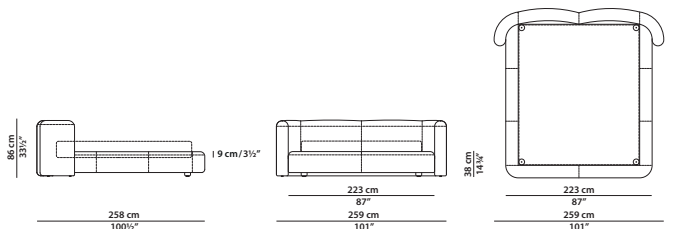

Letto. Rete con doghe in legno 152x203 cm
compresa nel prezzo.
Bed. 59¾ x 79¾" slatted base included.

256 x 245 h86 cm - 99¾ x 95½ h33½"

Letto. Rete con doghe in legno 180x200 cm
compresa nel prezzo.
Bed. 70¾ x 78" slatted base included.

KING SIZE CALIFORNIA

259 x 258 h86 cm - 101 x 100½ h33½"

Letto. Rete con doghe in legno 183x213 cm
compresa nel prezzo.
Bed. 71¼ x 83" slatted base included.

276 x 245 h86 cm - 107¾ x 95½ h33½"

Letto. Rete con doghe in legno 200x200 cm
compresa nel prezzo.
Bed. 78 x 78" slatted base included.

KING SIZE

269 x 248 h86 cm - 105 x 96¾ h33½"

Letto. Rete con doghe in legno 193x203 cm
compresa nel prezzo.
Bed. 75¼ x 79¾" slatted base included.

280 x 245 h86 cm - 109¼ x 95½ h33½"

Letto con comodini. Rete con doghe in legno 160x200 cm compresa nel prezzo.
Comodini in massello di rovere spazzolato.
Bed with night tables. 62½ x 78" slatted base included. Night tables in brushed solid oak.

QUEEN SIZE

272 x 248 h86 cm - 106 x 96¾ h33½"

Letto con comodini. Rete con doghe in legno 152x203 cm compresa nel prezzo.
Comodini in massello di rovere spazzolato.
Bed with night tables. 59¼ x 79¼" slatted base included. Night tables in brushed solid oak.