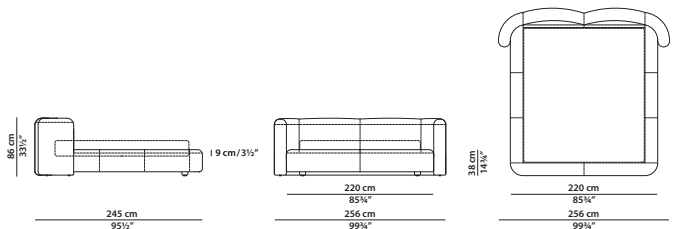

rovere spazzolato Tobacco
Tobacco brushed oak

236 x 245 h86 cm - 92 x 95½ h33½"

Letto. Rete con doghe in legno 160x200 cm
compresa nel prezzo.
Bed. 62½ x 78" slatted base included.

QUEEN SIZE

228 x 248 h86 cm - 89 x 96¾ h33½"

Letto. Rete con doghe in legno 152x203 cm
compresa nel prezzo.
Bed. 59¾ x 79¾" slatted base included.

256 x 245 h86 cm - 99¾ x 95½ h33½"

Letto. Rete con doghe in legno 180x200 cm
compresa nel prezzo.
Bed. 70¾ x 78" slatted base included.

KING SIZE CALIFORNIA

259 x 258 h86 cm - 101 x 100½ h33½"

Letto. Rete con doghe in legno 183x213 cm
compresa nel prezzo.
Bed. 71¼ x 83" slatted base included.

276 x 245 h86 cm - 107¾ x 95½ h33½"

Letto. Rete con doghe in legno 200x200 cm
compresa nel prezzo.
Bed. 78 x 78" slatted base included.

KING SIZE

269 x 248 h86 cm - 105 x 96¾ h33½"

Letto. Rete con doghe in legno 193x203 cm
compresa nel prezzo.
Bed. 75¼ x 79¾" slatted base included.

280 x 245 h86 cm - 109¼ x 95½ h33½"

Letto con comodini. Rete con doghe in legno 160x200 cm compresa nel prezzo.
Comodini in massello di rovere spazzolato.
Bed with night tables. 62½ x 78" slatted base included. Night tables in brushed solid oak.