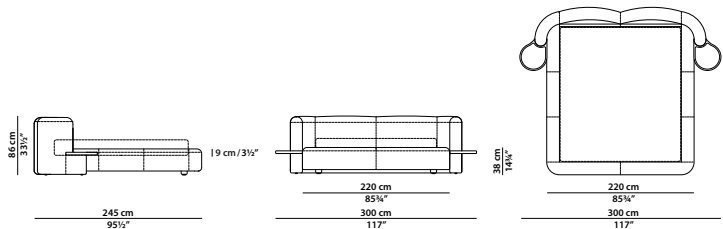

KING SIZE CALIFORNIA

259 x 258 h86 cm - 101 x 100½ h33½"

Letto. Rete con doghe in legno 183x213 cm
compresa nel prezzo.
Bed. 71¼ x 83" slatted base included.

276 x 245 h86 cm - 107¾ x 95½ h33½"

Letto. Rete con doghe in legno 200x200 cm
compresa nel prezzo.
Bed. 78 x 78" slatted base included.

KING SIZE

269 x 248 h86 cm - 105 x 96¾ h33½"

Letto. Rete con doghe in legno 193x203 cm
compresa nel prezzo.
Bed. 75¼ x 79¾" slatted base included.

280 x 245 h86 cm - 109¼ x 95½ h33½"

Letto con comodini. Rete con doghe in legno 160x200 cm compresa nel prezzo.
Comodini in massello di rovere spazzolato.
Bed with night tables. 62½ x 78" slatted base included. Night tables in brushed solid oak.

QUEEN SIZE

272 x 248 h86 cm - 106 x 96¾ h33½"

Letto con comodini. Rete con doghe in legno 152x203 cm compresa nel prezzo.
Comodini in massello di rovere spazzolato.
Bed with night tables. 59¼ x 79¼" slatted base included. Night tables in brushed solid oak.

300 x 245 h86 cm - 117 x 95½ h33½"

Letto con comodini. Rete con doghe in legno 180x200 cm compresa nel prezzo.
Comodini in massello di rovere spazzolato.
Bed with night tables. 70¼ x 78" slatted base included. Night tables in brushed solid oak.