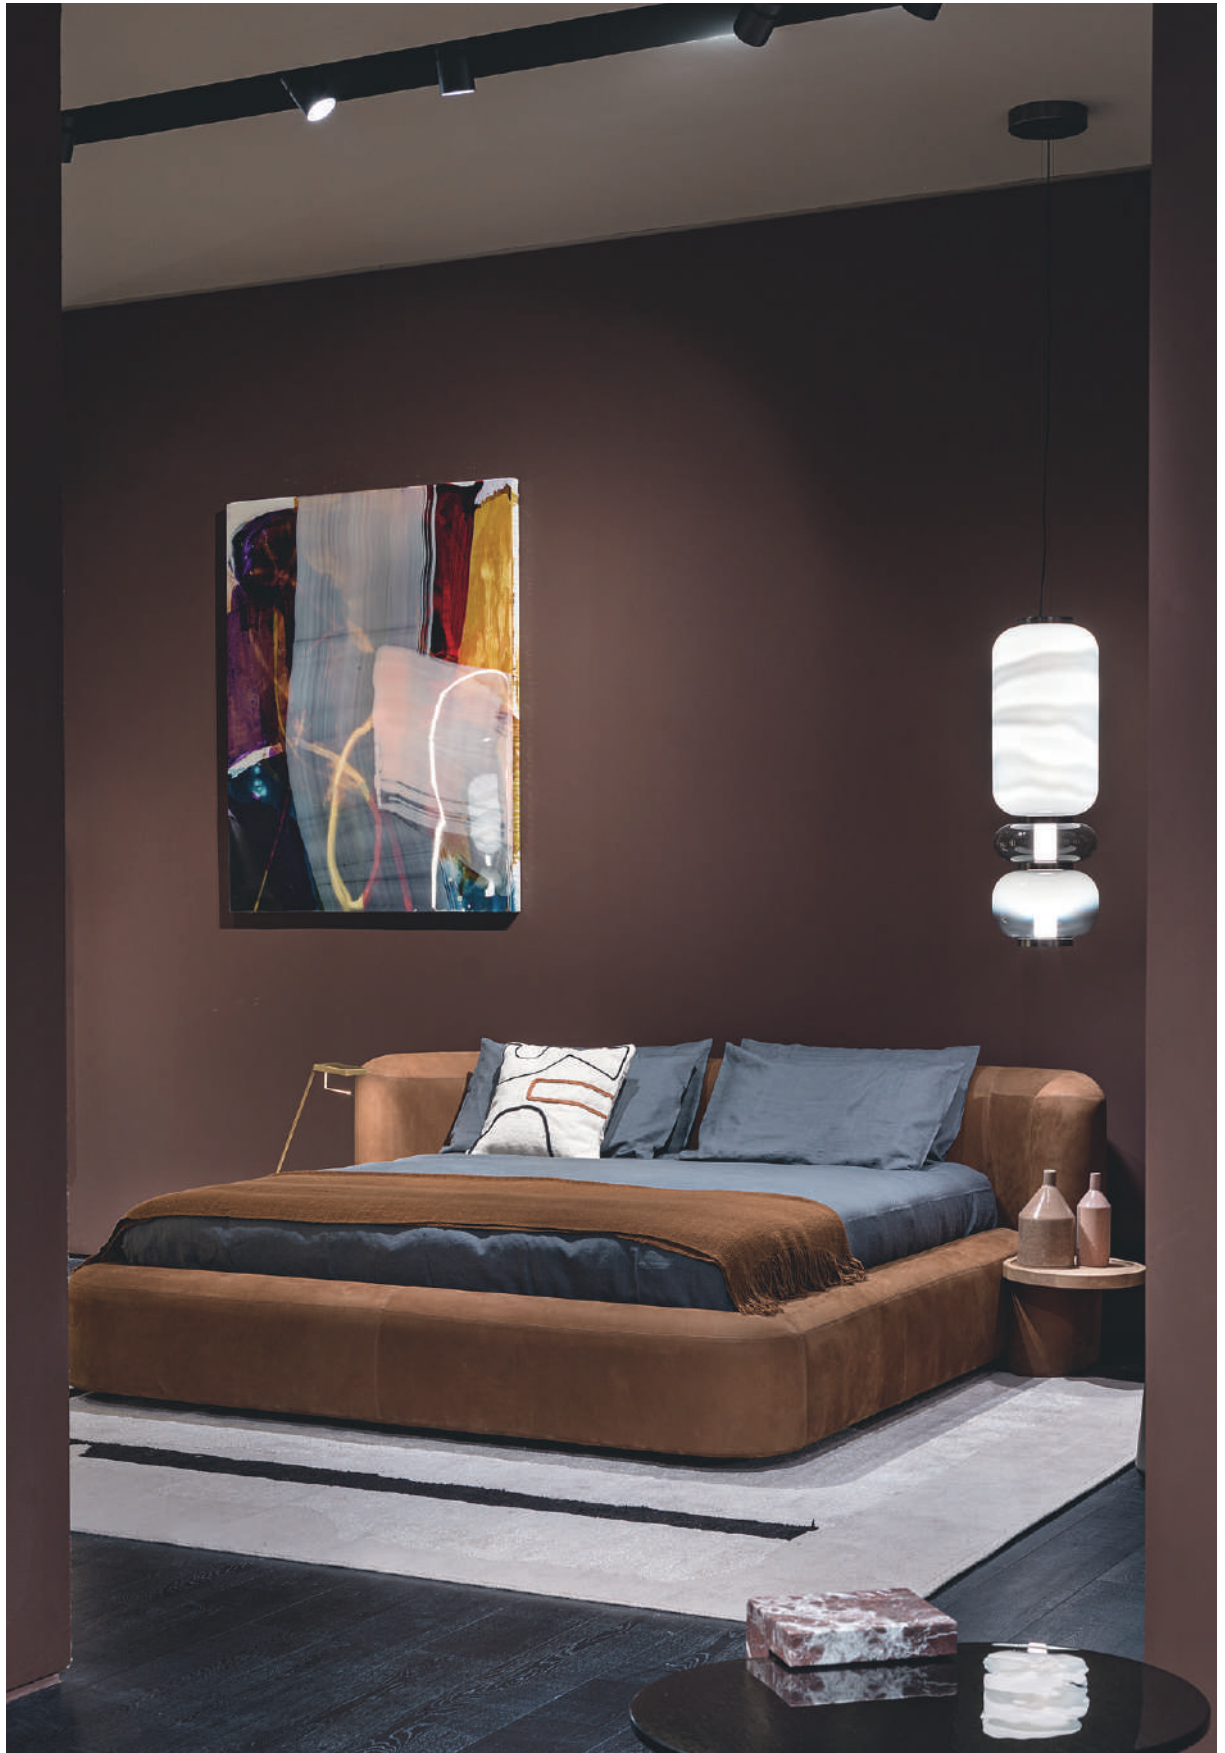

CLARA

CHRISTOPHE DELCOURT

Modello: modello che necessita di montaggio.

Struttura: struttura giroletto con tre fasce smontabili in multistrato e tamburato di abete. Struttura testata in multistrato e tamburato di abete.

Imbottitura: imbottitura in poliuretano espanso a densità differenziata con rivestimento in fibra acrilica.

Piedi: piedini in faggio tinto nero semilucido.

Rivestimento: retro testata rifinita in pelle.

Materasso acquistabile separatamente.

Disponibile solo in pelli morbide.

Model: article with assembly required.

Frame: bed frame with three removable bands in plywood and fir honeycomb. Headboard structure in plywood and fir honeycomb.

Filling: differentiated density polyurethane foam filling with acrylic fibre covers.

Feet: feet in semi-gloss black-stained beech.

Upholstery: leather-covered back of the headboard.

A mattress can be purchased separately.