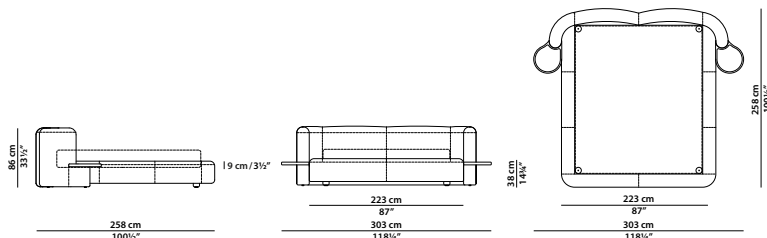

KING SIZE

269 x 248 h86 cm - 105 x 96¾ h33½"

Letto. Rete con doghe in legno 193x203 cm
compresa nel prezzo.
Bed. 75¼ x 79¾" slatted base included.

280 x 245 h86 cm - 109¼ x 95½ h33½"

Letto con comodini. Rete con doghe in legno 160x200 cm compresa nel prezzo.
Comodini in massello di rovere spazzolato.
Bed with night tables. 62½ x 78" slatted base included. Night tables in brushed solid oak.

QUEEN SIZE

272 x 248 h86 cm - 106 x 96¾ h33½"

Letto con comodini. Rete con doghe in legno 152x203 cm compresa nel prezzo.
Comodini in massello di rovere spazzolato.
Bed with night tables. 59¼ x 79¼" slatted base included. Night tables in brushed solid oak.

300 x 245 h86 cm - 117 x 95½ h33½"

Letto con comodini. Rete con doghe in legno 180x200 cm compresa nel prezzo.
Comodini in massello di rovere spazzolato.
Bed with night tables. 70¼ x 78" slatted base included. Night tables in brushed solid oak.

KING SIZE CALIFORNIA

303 x 258 h86 cm - 118¼ x 100½ h33½"

Letto con comodini. Rete con doghe in legno 183x213 cm compresa nel prezzo.
Comodini in massello di rovere spazzolato.
Bed with night tables. 71¼ x 83" slatted base included. Night tables in brushed solid oak.