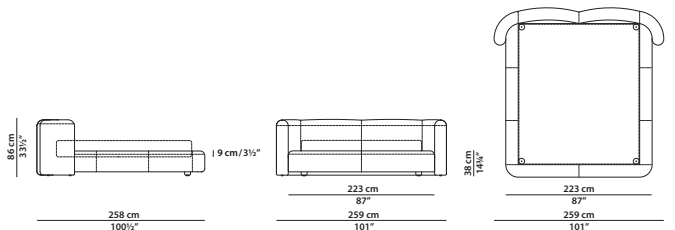

rovere spazzolato Tobacco
Tobacco brushed oak

236 x 245 h86 cm - 92 x 95½ h33½"

Letto. Rete con doghe in legno 160x200 cm
compresa nel prezzo.
Bed. 62½ x 78" slatted base included.

QUEEN SIZE

228 x 248 h86 cm - 89 x 96¾ h33½"

Letto. Rete con doghe in legno 152x203 cm
compresa nel prezzo.
Bed. 59¾ x 79¾" slatted base included.

256 x 245 h86 cm - 99¾ x 95½ h33½"

Letto. Rete con doghe in legno 180x200 cm
compresa nel prezzo.
Bed. 70¾ x 78" slatted base included.

KING SIZE CALIFORNIA

259 x 258 h86 cm - 101 x 100½ h33½"

Letto. Rete con doghe in legno 183x213 cm
compresa nel prezzo.
Bed. 71¼ x 83" slatted base included.

276 x 245 h86 cm - 107¾ x 95½ h33½"

Letto. Rete con doghe in legno 200x200 cm
compresa nel prezzo.
Bed. 78 x 78" slatted base included.

KING SIZE

269 x 248 h86 cm - 105 x 96¾ h33½"

Letto. Rete con doghe in legno 193x203 cm
compresa nel prezzo.
Bed. 75¼ x 79¾" slatted base included.

280 x 245 h86 cm - 109¼ x 95½ h33½"

Letto con comodini. Rete con doghe in legno 160x200 cm compresa nel prezzo.
Comodini in massello di rovere spazzolato.
Bed with night tables. 62½ x 78" slatted base included. Night tables in brushed solid oak.