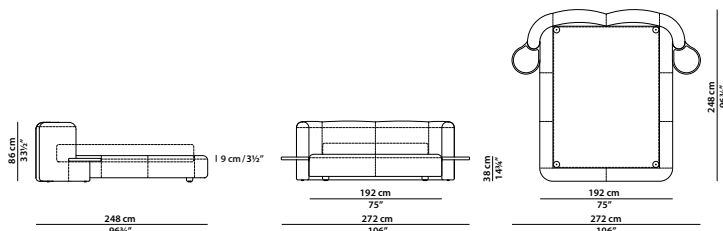

Letto. Rete con doghe in legno 152x203 cm
compresa nel prezzo.
Bed. 59¾ x 79¾" slatted base included.

256 x 245 h86 cm - 99¾ x 95½ h33½"

Letto. Rete con doghe in legno 180x200 cm
compresa nel prezzo.
Bed. 70¾ x 78" slatted base included.

KING SIZE CALIFORNIA

259 x 258 h86 cm - 101 x 100½ h33½"

Letto. Rete con doghe in legno 183x213 cm
compresa nel prezzo.
Bed. 71¼ x 83" slatted base included.

276 x 245 h86 cm - 107¾ x 95½ h33½"

Letto. Rete con doghe in legno 200x200 cm
compresa nel prezzo.
Bed. 78 x 78" slatted base included.

KING SIZE

269 x 248 h86 cm - 105 x 96¾ h33½"

Letto. Rete con doghe in legno 193x203 cm
compresa nel prezzo.
Bed. 75¼ x 79¾" slatted base included.

280 x 245 h86 cm - 109¼ x 95½ h33½"

Letto con comodini. Rete con doghe in legno 160x200 cm compresa nel prezzo.
Comodini in massello di rovere spazzolato.
Bed with night tables. 62½ x 78" slatted base included. Night tables in brushed solid oak.

QUEEN SIZE

272 x 248 h86 cm - 106 x 96¾ h33½"

Letto con comodini. Rete con doghe in legno 152x203 cm compresa nel prezzo.
Comodini in massello di rovere spazzolato.
Bed with night tables. 59¼ x 79¼" slatted base included. Night tables in brushed solid oak.