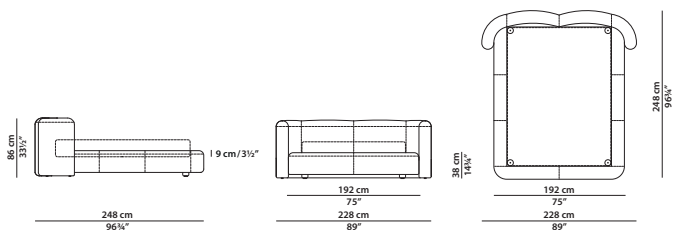

rovere spazzolato Tobacco
Tobacco brushed oak

236 x 245 h86 cm - 92 x 95½ h33½"

Letto. Rete con doghe in legno 160x200 cm
compresa nel prezzo.
Bed. 62½ x 78" slatted base included.

QUEEN SIZE

228 x 248 h86 cm - 89 x 96¾ h33½"

Letto. Rete con doghe in legno 152x203 cm
compresa nel prezzo.
Bed. 59¾ x 79¾" slatted base included.

256 x 245 h86 cm - 99¾ x 95½ h33½"

Letto. Rete con doghe in legno 180x200 cm
compresa nel prezzo.
Bed. 70¾ x 78" slatted base included.

KING SIZE CALIFORNIA

259 x 258 h86 cm - 101 x 100½ h33½"

Letto. Rete con doghe in legno 183x213 cm
compresa nel prezzo.
Bed. 71¼ x 83" slatted base included.

276 x 245 h86 cm - 107¾ x 95½ h33½"

Letto. Rete con doghe in legno 200x200 cm
compresa nel prezzo.
Bed. 78 x 78" slatted base included.

KING SIZE

269 x 248 h86 cm - 105 x 96¾ h33½"

Letto. Rete con doghe in legno 193x203 cm
compresa nel prezzo.
Bed. 75¼ x 79¾" slatted base included.

280 x 245 h86 cm - 109¼ x 95½ h33½"

Letto con comodini. Rete con doghe in legno 160x200 cm compresa nel prezzo.
Comodini in massello di rovere spazzolato.
Bed with night tables. 62½ x 78" slatted base included. Night tables in brushed solid oak.