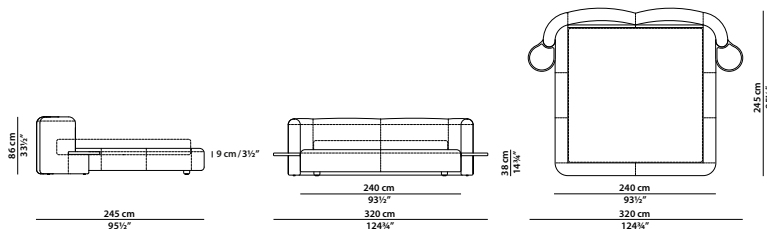

QUEEN SIZE

272 x 248 h86 cm - 106 x 96¾ h33½"

Letto con comodini. Rete con doghe in legno 152x203 cm compresa nel prezzo.
Comodini in massello di rovere spazzolato.
Bed with night tables. 59¼ x 79¼" slatted base included. Night tables in brushed solid oak.

300 x 245 h86 cm - 117 x 95½ h33½"

Letto con comodini. Rete con doghe in legno 180x200 cm compresa nel prezzo.
Comodini in massello di rovere spazzolato.
Bed with night tables. 70¼ x 78" slatted base included. Night tables in brushed solid oak.

KING SIZE CALIFORNIA

303 x 258 h86 cm - 118¼ x 100½ h33½"

Letto con comodini. Rete con doghe in legno 183x213 cm compresa nel prezzo.
Comodini in massello di rovere spazzolato.
Bed with night tables. 71¼ x 83" slatted base included. Night tables in brushed solid oak.

320 x 245 h86 cm - 124¾ x 95½ h33½"

Letto con comodini. Rete con doghe in legno 200x200 cm compresa nel prezzo.
Comodini in massello di rovere spazzolato.
Bed with night tables. 78 x 78" slatted base included. Night tables in brushed solid oak.