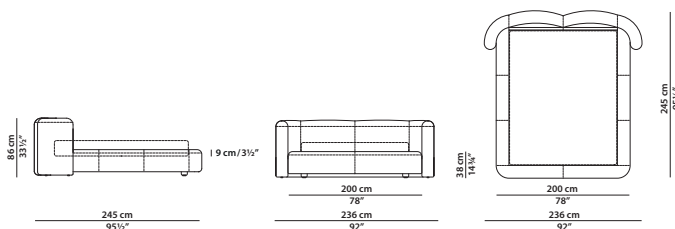

rovere spazzolato Tobacco
Tobacco brushed oak

236 x 245 h86 cm - 92 x 95½ h33½"

Letto. Rete con doghe in legno 160x200 cm
compresa nel prezzo.
Bed. 62½ x 78" slatted base included.

QUEEN SIZE

228 x 248 h86 cm - 89 x 96¾ h33½"

Letto. Rete con doghe in legno 152x203 cm
compresa nel prezzo.
Bed. 59¾ x 79¾" slatted base included.

256 x 245 h86 cm - 99¾ x 95½ h33½"

Letto. Rete con doghe in legno 180x200 cm
compresa nel prezzo.
Bed. 70¾ x 78" slatted base included.

KING SIZE CALIFORNIA

259 x 258 h86 cm - 101 x 100½ h33½"

Letto. Rete con doghe in legno 183x213 cm
compresa nel prezzo.
Bed. 71¼ x 83" slatted base included.

276 x 245 h86 cm - 107¾ x 95½ h33½"

Letto. Rete con doghe in legno 200x200 cm
compresa nel prezzo.
Bed. 78 x 78" slatted base included.

KING SIZE

269 x 248 h86 cm - 105 x 96¾ h33½"

Letto. Rete con doghe in legno 193x203 cm
compresa nel prezzo.
Bed. 75¼ x 79¾" slatted base included.

280 x 245 h86 cm - 109¼ x 95½ h33½"

Letto con comodini. Rete con doghe in legno 160x200 cm compresa nel prezzo.
Comodini in massello di rovere spazzolato.
Bed with night tables. 62½ x 78" slatted base included. Night tables in brushed solid oak.