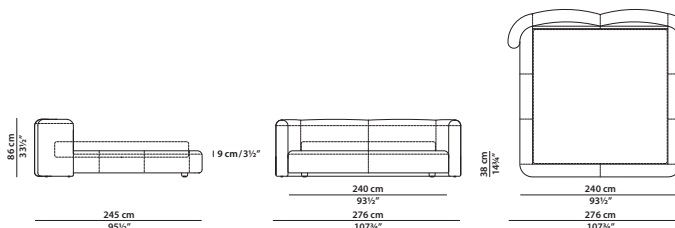

Letto. Rete con doghe in legno 152x203 cm
compresa nel prezzo.
Bed. 59¾ x 79¾" slatted base included.

256 x 245 h86 cm - 99¾ x 95½ h33½"

Letto. Rete con doghe in legno 180x200 cm
compresa nel prezzo.
Bed. 70¾ x 78" slatted base included.

KING SIZE CALIFORNIA

259 x 258 h86 cm - 101 x 100½ h33½"

Letto. Rete con doghe in legno 183x213 cm
compresa nel prezzo.
Bed. 71¼ x 83" slatted base included.

276 x 245 h86 cm - 107¾ x 95½ h33½"

Letto. Rete con doghe in legno 200x200 cm
compresa nel prezzo.
Bed. 78 x 78" slatted base included.

KING SIZE

269 x 248 h86 cm - 105 x 96¾ h33½"

Letto. Rete con doghe in legno 193x203 cm
compresa nel prezzo.
Bed. 75¼ x 79¾" slatted base included.

280 x 245 h86 cm - 109¼ x 95½ h33½"

Letto con comodini. Rete con doghe in legno 160x200 cm compresa nel prezzo.
Comodini in massello di rovere spazzolato.
Bed with night tables. 62½ x 78" slatted base included. Night tables in brushed solid oak.

QUEEN SIZE

272 x 248 h86 cm - 106 x 96¾ h33½"

Letto con comodini. Rete con doghe in legno 152x203 cm compresa nel prezzo.
Comodini in massello di rovere spazzolato.
Bed with night tables. 59¼ x 79¼" slatted base included. Night tables in brushed solid oak.