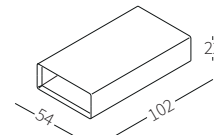

cod. 12430
Piano 102x34 cm
Top 102x34 cm

cod. 12431
Piano 102x54 cm
Top 102x54 cm

TRAY

Vassoio disponibile in due misure rivestito in cuoio per essere appoggiato sul bracciolo Top Flat.

Tray available in two sizes covered in hide-leather to be placed on the Top Flat armrest.

cod. 12131
Vassoio 102x34 cm
Tray 102x34 cm

cod. 12132
Piano 102x54 cm
Top 102x54 cm

BOX

Elemento in legno disponibile in due misure per posizionamento su bracciolo Top Flat.

Wooden element available in two sizes to be placed on the Top Flat armrest.

cod. 12432
Scatola 102x34xh22 cm
Box 102x34xh22 cm

cod. 12433
Scatola 102x54xh22 cm
Box 102x54xh22 cm

Dimensioni espresse in cm se non diversamente indicato.
L'Azienda si riserva il diritto di apportare modifiche ai modelli senza preavviso.
Tolleranza sulle misure indicate di +/- 2%.