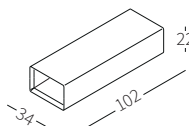

POUF ACCESSORI / POUF ACCESSORIES

Al Davis pouf è possibile coordinare i braccioli Top Flat e Flat per soluzioni arredative inaspettate e innovative.

The pouf Davis could be used with armrests Top Flat and Flat for unexpected and innovative solutions.

TOP WOOD

Top in legno disponibile in due misure per essere appoggiato sul bracciolo Top Flat.

Wooden top available in two sizes to be placed on the Top Flat armrest.

cod. 12430
Piano 102x34 cm
Top 102x34 cm

cod. 12431
Piano 102x54 cm
Top 102x54 cm

TOP MARBLE

Top in marmo disponibile in due misure per essere appoggiato sul bracciolo Top Flat.

Marble top available in two sizes to be placed on the Top Flat armrest.

cod. 12430
Piano 102x34 cm
Top 102x34 cm

cod. 12431
Piano 102x54 cm
Top 102x54 cm

TRAY

Vassoio disponibile in due misure rivestito in cuoio per essere appoggiato sul bracciolo Top Flat.

Tray available in two sizes covered in hide-leather to be placed on the Top Flat armrest.

cod. 12131
Vassoio 102x34 cm
Tray 102x34 cm

cod. 12132
Piano 102x54 cm
Top 102x54 cm

BOX

Elemento in legno disponibile in due misure per posizionamento su bracciolo Top Flat.

Wooden element available in two sizes to be placed on the Top Flat armrest.

cod. 12432
Scatola 102x34xh22 cm
Box 102x34xh22 cm

cod. 12433
Scatola 102x54xh22 cm
Box 102x54xh22 cm

Dimensioni espresse in cm se non diversamente indicato.
L'Azienda si riserva il diritto di apportare modifiche ai modelli senza preavviso.
Tolleranza sulle misure indicate di +/- 2%.

Dimensions in centimeter if not differently indicated.
The Company reserves the right to change the models without any advance notice.
Tolerance on the given sizes +/- 2%.