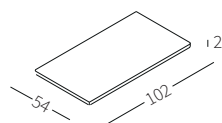

cod. 12432
Scatola 102x34xh22 cm
Box 102x34xh22 cm

cod. 12433
Scatola 102x54xh22 cm
Box 102x54xh22 cm

POUF ACCESSORI / POUF ACCESSORIES

Al Davis pouf è possibile coordinare i braccioli Top Flat e Flat per soluzioni arredative inaspettate e innovative.

The pouf Davis could be used with armrests Top Flat and Flat for unexpected and innovative solutions.

TOP WOOD

Top in legno disponibile in due misure per essere appoggiato sul bracciolo Top Flat.

Wooden top available in two sizes to be placed on the Top Flat armrest.

cod. 12430
Piano 102x34 cm
Top 102x34 cm

cod. 12431
Piano 102x54 cm
Top 102x54 cm

TOP MARBLE

Top in marmo disponibile in due misure per essere appoggiato sul bracciolo Top Flat.

Marble top available in two sizes to be placed on the Top Flat armrest.