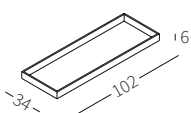

cod. 12430
Piano 102x34 cm
Top 102x34 cm

cod. 12431
Piano 102x54 cm
Top 102x54 cm

TOP MARBLE

Top in marmo disponibile in due misure per essere appoggiato sul bracciolo Top Flat.

Marble top available in two sizes to be placed on the Top Flat armrest.

cod. 12430
Piano 102x34 cm
Top 102x34 cm

cod. 12431
Piano 102x54 cm
Top 102x54 cm

TRAY

Vassoio disponibile in due misure rivestito in cuoio per essere appoggiato sul bracciolo Top Flat.

Tray available in two sizes covered in hide-leather to be placed on the Top Flat armrest.

cod. 12131
Vassoio 102x34 cm
Tray 102x34 cm

cod. 12132
Piano 102x54 cm
Top 102x54 cm

BOX

Elemento in legno disponibile in due misure per posizionamento su bracciolo Top Flat.

Wooden element available in two sizes to be placed on the Top Flat armrest.