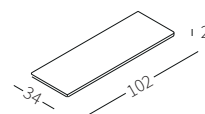

cod. 12430
Piano 102x34 cm
Top 102x34 cm

cod. 12431
Piano 102x54 cm
Top 102x54 cm

TOP MARBLE

Top in marmo disponibile in due misure per essere appoggiato sul bracciolo Top Flat.

Marble top available in two sizes to be placed on the Top Flat armrest.

cod. 12430
Piano 102x34 cm
Top 102x34 cm

cod. 12431
Piano 102x54 cm
Top 102x54 cm

TRAY

Vassoio disponibile in due misure rivestito in cuoio per essere appoggiato sul bracciolo Top Flat.

Tray available in two sizes covered in hide-leather to be placed on the Top Flat armrest.