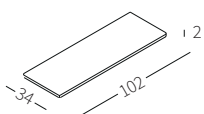

cod. 12432
Scatola 102x34xh22 cm
Box 102x34xh22 cm

cod. 12433
Scatola 102x54xh22 cm
Box 102x54xh22 cm

POUF ACCESSORI / POUF ACCESSORIES

Al Davis pouf è possibile coordinare i braccioli Top Flat e Flat per soluzioni arredative inaspettate e innovative.

The pouf Davis could be used with armrests Top Flat and Flat for unexpected and innovative solutions.

TOP WOOD

Top in legno disponibile in due misure per essere appoggiato sul bracciolo Top Flat.

Wooden top available in two sizes to be placed on the Top Flat armrest.

cod. 12430
Piano 102x34 cm
Top 102x34 cm

cod. 12431
Piano 102x54 cm
Top 102x54 cm

TOP MARBLE

Top in marmo disponibile in due misure per essere appoggiato sul bracciolo Top Flat.

Marble top available in two sizes to be placed on the Top Flat armrest.