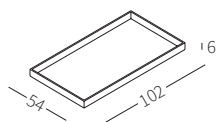

cod. 12430
Piano 102x34 cm
Top 102x34 cm

cod. 12431
Piano 102x54 cm
Top 102x54 cm

TOP MARBLE

Top in marmo disponibile in due misure per essere appoggiato sul bracciolo Top Flat.

Marble top available in two sizes to be placed on the Top Flat armrest.

cod. 12430
Piano 102x34 cm
Top 102x34 cm

cod. 12431
Piano 102x54 cm
Top 102x54 cm

TRAY

Vassoio disponibile in due misure rivestito in cuoio per essere appoggiato sul bracciolo Top Flat.

Tray available in two sizes covered in hide-leather to be placed on the Top Flat armrest.

cod. 12131
Vassoio 102x34 cm
Tray 102x34 cm

cod. 12132
Piano 102x54 cm
Top 102x54 cm

BOX

Elemento in legno disponibile in due misure per posizionamento su bracciolo Top Flat.

Wooden element available in two sizes to be placed on the Top Flat armrest.