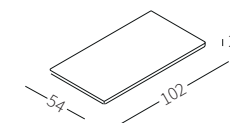

cod. 12430
Piano 102x34 cm
Top 102x34 cm

cod. 12431
Piano 102x54 cm
Top 102x54 cm

TOP MARBLE

Top in marmo disponibile in due misure per essere appoggiato sul bracciolo Top Flat.

Marble top available in two sizes to be placed on the Top Flat armrest.

cod. 12430
Piano 102x34 cm
Top 102x34 cm

cod. 12431
Piano 102x54 cm
Top 102x54 cm

TRAY

Vassoio disponibile in due misure rivestito in cuoio per essere appoggiato sul bracciolo Top Flat.

Tray available in two sizes covered in hide-leather to be placed on the Top Flat armrest.