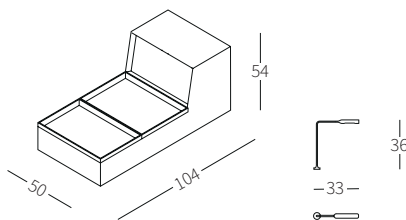

DAVIS CABINET - DAVIS LAMP

Elemento Cabinet in legno disponibile in varie finiture.

Cabinet element in wood available in different finishes.