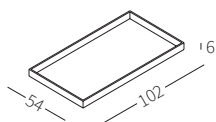

TRAY

Vassoio disponibile in due misure rivestito in cuoio per essere appoggiato sul bracciolo Top Flat.

Tray available in two sizes covered in hide-leather to be placed on the Top Flat armrest.

BOX

Elemento in legno disponibile in due misure per posizionamento su bracciolo Top Flat.

Wooden element available in two sizes to be placed on the Top Flat armrest.

cod. 12131
Vassoio 102x34 cm
Tray 102x34 cm

cod. 12132
Piano 102x54 cm
Top 102x54 cm

cod. 12432
Scatola 102x34xh22 cm
Box 102x34xh22 cm

cod. 12433
Scatola 102x54xh22 cm
Box 102x54xh22 cm

Dimensioni espresse in cm se non diversamente indicato.
L'Azienda si riserva il diritto di apportare modifiche ai modelli senza preavviso.
Tolleranza sulle misure indicate di +/- 2%.