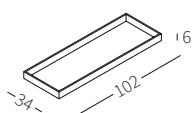

TOP FLAT ACCESSORI / TOP FLAT ACCESSORIES

Il bracciolo Top Flat permette il posizionamento di una serie di accessori per realizzare composizioni multifunzionali e soddisfare le diverse esigenze di ogni stanza.

The armrest Top Flat allows the fitting of a series of accessories to create multifunctional compositions and meet the different needs of every environment.

TOP WOOD

Top in legno disponibile in due misure per essere appoggiato sul bracciolo Top Flat.

Wooden top available in two sizes to be placed on the Top Flat armrest.

TOP MARBLE

Top in marmo disponibile in due misure per essere appoggiato sul bracciolo Top Flat.

Marble top available in two sizes to be placed on the Top Flat armrest.

cod. 12430
Piano 102x34 cm
Top 102x34 cm

cod. 12431
Piano 102x54 cm
Top 102x54 cm

cod. 12430
Piano 102x34 cm
Top 102x34 cm

cod. 12431
Piano 102x54 cm
Top 102x54 cm

TRAY

Vassoio disponibile in due misure rivestito in cuoio per essere appoggiato sul bracciolo Top Flat.

Tray available in two sizes covered in hide-leather to be placed on the Top Flat armrest.

BOX

Elemento in legno disponibile in due misure per posizionamento su bracciolo Top Flat.

Wooden element available in two sizes to be placed on the Top Flat armrest.

cod. 12131
Vassoio 102x34 cm
Tray 102x34 cm

cod. 12132
Piano 102x54 cm
Top 102x54 cm

cod. 12432
Scatola 102x34xh22 cm
Box 102x34xh22 cm

cod. 12433
Scatola 102x54xh22 cm
Box 102x54xh22 cm

Dimensioni espresse in cm se non diversamente indicato.
L'Azienda si riserva il diritto di apportare modifiche ai modelli senza preavviso.
Tolleranza sulle misure indicate di +/- 2%.

Dimensions in centimeter if not differently indicated.
The Company reserves the right to change the models without any advance notice.
Tolerance on the given sizes +/- 2%.