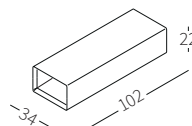

Wooden element available in two sizes to be placed on the Top Flat armrest.

cod. 12131
Vassoio 102x34 cm
Tray 102x34 cm

cod. 12132
Piano 102x54 cm
Top 102x54 cm

cod. 12432
Scatola 102x34xh22 cm
Box 102x34xh22 cm

cod. 12433
Scatola 102x54xh22 cm
Box 102x54xh22 cm

Dimensioni espresse in cm se non diversamente indicato.
L'Azienda si riserva il diritto di apportare modifiche ai modelli senza preavviso.
Tolleranza sulle misure indicate di +/- 2%.