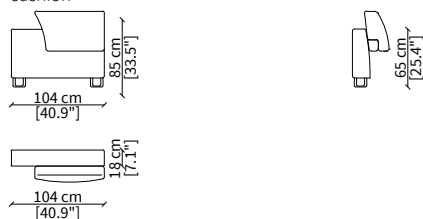

cod. 12118

Elemento 104x104 cm / Element 104x104 cm

SCHIENALE PER ANGOLO CON CUSCINO / CORNER BACKREST WITH CUSHION

cod. 12102

Schienale per angolo con cuscino / Corner backrest with cushion

Dimensioni espresse in cm se non diversamente indicato.
L'Azienda si riserva il diritto di apportare modifiche ai modelli senza preavviso.
Tolleranza sulle misure indicate di +/- 2%.