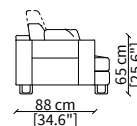

Bracciolo **TWIN 23 cm** / Armrest **TWIN 23 cm**

cod. 12545

Bracciolo **STYLE 18 cm** / Armrest **STYLE 18 cm**

cod. 12547

Bracciolo **SLIM 8 cm** / Armrest **SLIM 8 cm**

cod. 12546

Bracciolo **WAVE 26 cm** / Armrest **WAVE 26 cm**

Dimensioni espresse in cm se non diversamente indicato.
L'Azienda si riserva il diritto di apportare modifiche ai modelli senza preavviso.
Tolleranza sulle misure indicate di +/- 2%.

Dimensions in centimeter if not differently indicated.
The Company reserves the right to change the models without any advance notice.
Tolerance on the given sizes +/- 2%.