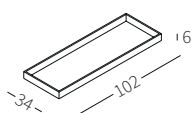

POUF ACCESSORI / POUF ACCESSORIES

Al Davis pouf è possibile coordinare i braccioli Top Flat e Flat per soluzioni arredative inaspettate e innovative.

The pouf Davis could be used with armrests Top Flat and Flat for unexpected and innovative solutions.

TOP WOOD

Top in legno disponibile in due misure per essere appoggiato sul bracciolo Top Flat.

Wooden top available in two sizes to be placed on the Top Flat armrest.

TOP MARBLE

Top in marmo disponibile in due misure per essere appoggiato sul bracciolo Top Flat.

Marble top available in two sizes to be placed on the Top Flat armrest.

cod. 12430
Piano 102x34 cm
Top 102x34 cm

cod. 12431
Piano 102x54 cm
Top 102x54 cm

cod. 12430
Piano 102x34 cm
Top 102x34 cm

cod. 12431
Piano 102x54 cm
Top 102x54 cm

TRAY

Vassoio disponibile in due misure rivestito in cuoio per essere appoggiato sul bracciolo Top Flat.

Tray available in two sizes covered in hide-leather to be placed on the Top Flat armrest.

BOX

Elemento in legno disponibile in due misure per posizionamento su bracciolo Top Flat.

Wooden element available in two sizes to be placed on the Top Flat armrest.

cod. 12131
Vassoio 102x34 cm
Tray 102x34 cm

cod. 12132
Piano 102x54 cm
Top 102x54 cm

cod. 12432
Scatola 102x34xh22 cm
Box 102x34xh22 cm

cod. 12433
Scatola 102x54xh22 cm
Box 102x54xh22 cm

Dimensioni espresse in cm se non diversamente indicato.
L'Azienda si riserva il diritto di apportare modifiche ai modelli senza preavviso.
Tolleranza sulle misure indicate di +/- 2%.

Dimensions in centimeter if not differently indicated.
The Company reserves the right to change the models without any advance notice.
Tolerance on the given sizes +/- 2%.