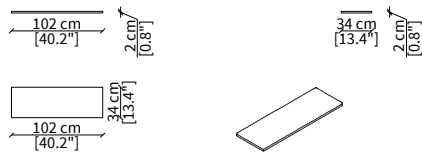

PIANI / TOPS

cod. 12430

Piano 102x34 cm / Top 102x34 cm