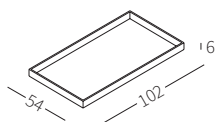

cod. 12132
Piano 102x54 cm
Top 102x54 cm