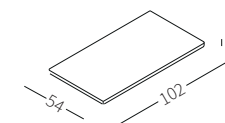

Marble top available in two sizes to be placed on the Top Flat armrest.

cod. 12430
Piano 102x34 cm
Top 102x34 cm

cod. 12431
Piano 102x54 cm
Top 102x54 cm

cod. 12430
Piano 102x34 cm
Top 102x34 cm

cod. 12431
Piano 102x54 cm
Top 102x54 cm

TRAY

Vassoio disponibile in due misure rivestito in cuoio per essere appoggiato sul bracciolo Top Flat.

Tray available in two sizes covered in hide-leather to be placed on the Top Flat armrest.

BOX

Elemento in legno disponibile in due misure per posizionamento su bracciolo Top Flat.