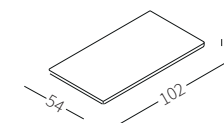

Marble top available in two sizes to be placed on the Top Flat armrest.

cod. 12430
Piano 102x34 cm
Top 102x34 cm

cod. 12431
Piano 102x54 cm
Top 102x54 cm

cod. 12430
Piano 102x34 cm
Top 102x34 cm

cod. 12431
Piano 102x54 cm
Top 102x54 cm

TRAY

Vassoio disponibile in due misure rivestito in cuoio per essere appoggiato sul bracciolo Top Flat.

Tray available in two sizes covered in hide-leather to be placed on the Top Flat armrest.

BOX

Elemento in legno disponibile in due misure per posizionamento su bracciolo Top Flat.