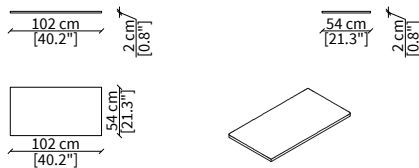

cod. 12431

Piano 102x54 cm / Top 102x54 cm