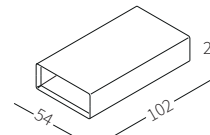

Wooden element available in two sizes to be placed on the Top Flat armrest.

cod. 12131
Vassoio 102x34 cm
Tray 102x34 cm

cod. 12132
Piano 102x54 cm
Top 102x54 cm

cod. 12432
Scatola 102x34xh22 cm
Box 102x34xh22 cm

cod. 12433
Scatola 102x54xh22 cm
Box 102x54xh22 cm

Dimensioni espresse in cm se non diversamente indicato.
L'Azienda si riserva il diritto di apportare modifiche ai modelli senza preavviso.
Tolleranza sulle misure indicate di +/- 2%.