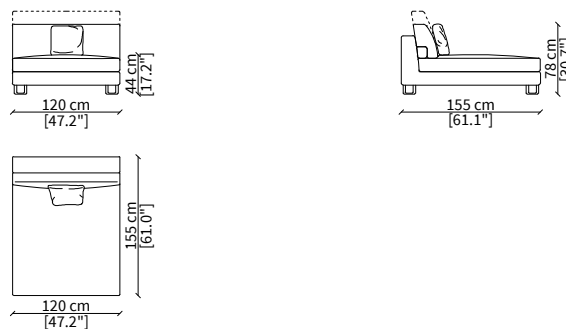

cod. 12136

Elemento 193 cm / Element 193 cm

ELEMENTO CHAISE LONGUE / CHAISE LONGUE ELEMENT

cod. 12110

Elemento 100 cm / Element 100 cm

cod. 12111

Elemento 120 cm / Element 120 cm

Dimensioni espresse in cm se non diversamente indicato.
L'Azienda si riserva il diritto di apportare modifiche ai modelli senza preavviso.
Tolleranza sulle misure indicate di +/- 2%.