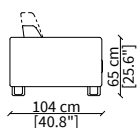

Bracciolo **TWIN 23 cm** / Armrest **TWIN 23 cm**

cod. 12545

Bracciolo **STYLE 18 cm** / Armrest **STYLE 18 cm**

cod. 12547

Bracciolo **SLIM 8 cm** / Armrest **SLIM 8 cm**

cod. 12546

Bracciolo **WAVE 26 cm** / Armrest **WAVE 26 cm**

cod. 12100

Bracciolo **IN 22 cm** / Armrest **IN 22 cm**

cod. 12101

Bracciolo **OUT 18 cm** / Armrest **OUT 18 cm**

cod. 12124

Bracciolo **FREE 12/25 cm** / Armrest **FREE 12/25 cm**

cod. 12139

Bracciolo **CLASS 19 cm** / Armrest **CLASS 19 cm**

Dimensioni espresse in cm se non diversamente indicato.
L'Azienda si riserva il diritto di apportare modifiche ai modelli senza preavviso.
Tolleranza sulle misure indicate di +/- 2%.

Dimensions in centimeter if not differently indicated.
The Company reserves the right to change the models without any advance notice.
Tolerance on the given sizes +/- 2%.