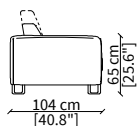

cod. 12133

Bracciolo **TWIN 23 cm** / Armrest **TWIN 23 cm**