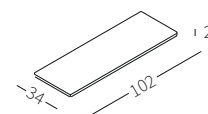

Marble top available in two sizes to be placed on the Top Flat armrest.

cod. 12430
Piano 102x34 cm
Top 102x34 cm

cod. 12431
Piano 102x54 cm
Top 102x54 cm

cod. 12430
Piano 102x34 cm
Top 102x34 cm

cod. 12431
Piano 102x54 cm
Top 102x54 cm

TRAY

Vassoio disponibile in due misure rivestito in cuoio per essere appoggiato sul bracciolo Top Flat.

Tray available in two sizes covered in hide-leather to be placed on the Top Flat armrest.

BOX

Elemento in legno disponibile in due misure per posizionamento su bracciolo Top Flat.