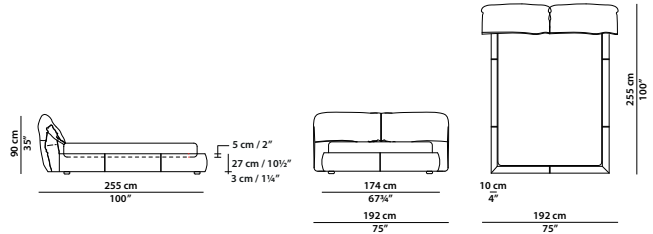

**Available in soft leathers only.**

200 x 252 h90 cm – 78 x 99 h35"

Letto. Rete con doghe in legno  
160 x 200 cm, 62½ x 78"  
compresa nel prezzo.  
Bed. 160 x 200 cm, 62½ x 78"  
slatted base included.

QUEEN SIZE

192 x 255 h90 cm – 75 x 100 h35"

Letto. Rete con doghe in legno  
152 x 203 cm, 59¾ x 79¾"  
compresa nel prezzo.  
Bed. 152 x 203 cm, 59¾ x 79¾"  
slatted base included.

220 x 252 h90 cm – 85¾ x 99 h35"

Letto. Rete con doghe in legno  
180 x 200 cm, 70¾ x 78"  
compresa nel prezzo.  
Bed. 180 x 200 cm, 70¾ x 78"  
slatted base included.

KING SIZE CALIFORNIA

223 x 265 h90 cm – 87 x 104 h35"

Letto. Rete con doghe in legno  
183 x 213 cm, 71¼ x 83"  
compresa nel prezzo.  
Bed. 183 x 213 cm, 71¼ x 83"  
slatted base included.

240 x 252 h90 cm – 93½ x 99 h35"

Letto. Rete con doghe in legno  
200 x 200 cm, 78 x 78"  
compresa nel prezzo.  
Bed. 200 x 200 cm, 78 x 78"  
slatted base included.

KING SIZE

233 x 255 h90 cm – 90¾ x 100 h35"