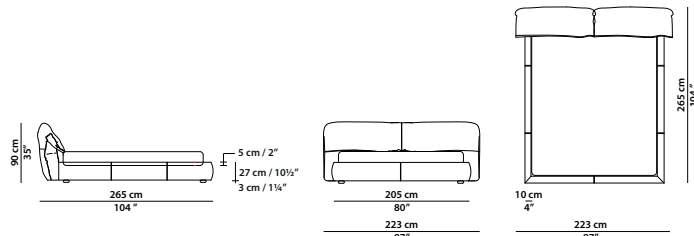

**Available in soft leathers only.**

200 x 252 h90 cm – 78 x 99 h35"

Letto. Rete con doghe in legno  
160 x 200 cm, 62½ x 78"  
compresa nel prezzo.  
Bed. 160 x 200 cm, 62½ x 78"  
slatted base included.

QUEEN SIZE

192 x 255 h90 cm – 75 x 100 h35"

Letto. Rete con doghe in legno  
152 x 203 cm, 59¾ x 79¾"  
compresa nel prezzo.  
Bed. 152 x 203 cm, 59¾ x 79¾"  
slatted base included.

220 x 252 h90 cm – 85¾ x 99 h35"

Letto. Rete con doghe in legno  
180 x 200 cm, 70¾ x 78"  
compresa nel prezzo.  
Bed. 180 x 200 cm, 70¾ x 78"  
slatted base included.

KING SIZE CALIFORNIA

223 x 265 h90 cm – 87 x 104 h35"

Letto. Rete con doghe in legno  
183 x 213 cm, 71¼ x 83"  
compresa nel prezzo.  
Bed. 183 x 213 cm, 71¼ x 83"  
slatted base included.

240 x 252 h90 cm – 93½ x 99 h35"

Letto. Rete con doghe in legno  
200 x 200 cm, 78 x 78"  
compresa nel prezzo.  
Bed. 200 x 200 cm, 78 x 78"  
slatted base included.

KING SIZE

233 x 255 h90 cm – 90¾ x 100 h35"