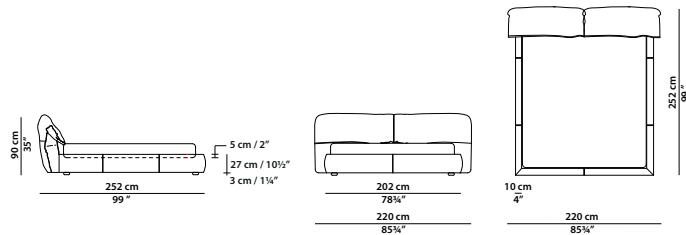

**Available in soft leathers only.**

200 x 252 h90 cm – 78 x 99 h35"

Letto. Rete con doghe in legno  
160 x 200 cm, 62½ x 78"  
compresa nel prezzo.  
Bed. 160 x 200 cm, 62½ x 78"  
slatted base included.

QUEEN SIZE

192 x 255 h90 cm – 75 x 100 h35"

Letto. Rete con doghe in legno  
152 x 203 cm, 59¾ x 79¾"  
compresa nel prezzo.  
Bed. 152 x 203 cm, 59¾ x 79¾"  
slatted base included.

220 x 252 h90 cm – 85¾ x 99 h35"

Letto. Rete con doghe in legno  
180 x 200 cm, 70¾ x 78"  
compresa nel prezzo.  
Bed. 180 x 200 cm, 70¾ x 78"  
slatted base included.

KING SIZE CALIFORNIA

223 x 265 h90 cm – 87 x 104 h35"

Letto. Rete con doghe in legno  
183 x 213 cm, 71¼ x 83"  
compresa nel prezzo.  
Bed. 183 x 213 cm, 71¼ x 83"  
slatted base included.

240 x 252 h90 cm – 93½ x 99 h35"

Letto. Rete con doghe in legno  
200 x 200 cm, 78 x 78"  
compresa nel prezzo.  
Bed. 200 x 200 cm, 78 x 78"  
slatted base included.

KING SIZE

233 x 255 h90 cm – 90¾ x 100 h35"