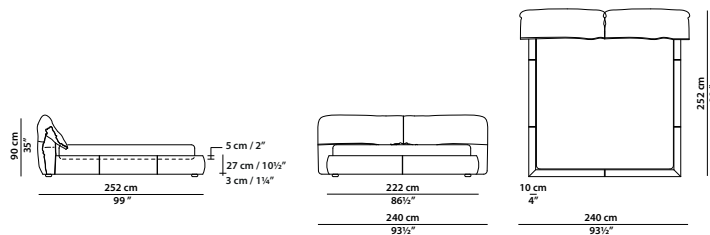

QUEEN SIZE

192 x 255 h90 cm – 75 x 100 h35"

Letto. Rete con doghe in legno  
152 x 203 cm, 59¾ x 79¾"  
compresa nel prezzo.  
Bed. 152 x 203 cm, 59¾ x 79¾"  
slatted base included.

220 x 252 h90 cm – 85¾ x 99 h35"

Letto. Rete con doghe in legno  
180 x 200 cm, 70¾ x 78"  
compresa nel prezzo.  
Bed. 180 x 200 cm, 70¾ x 78"  
slatted base included.

KING SIZE CALIFORNIA

223 x 265 h90 cm – 87 x 104 h35"

Letto. Rete con doghe in legno  
183 x 213 cm, 71¼ x 83"  
compresa nel prezzo.  
Bed. 183 x 213 cm, 71¼ x 83"  
slatted base included.

240 x 252 h90 cm – 93½ x 99 h35"

Letto. Rete con doghe in legno  
200 x 200 cm, 78 x 78"  
compresa nel prezzo.  
Bed. 200 x 200 cm, 78 x 78"  
slatted base included.

KING SIZE

233 x 255 h90 cm – 90¾ x 100 h35"

Letto. Rete con doghe in legno  
193 x 203 cm, 75¾ x 79¾"  
compresa nel prezzo.  
Bed. 193 x 203 cm, 75¾ x 79¾"  
slatted base included.