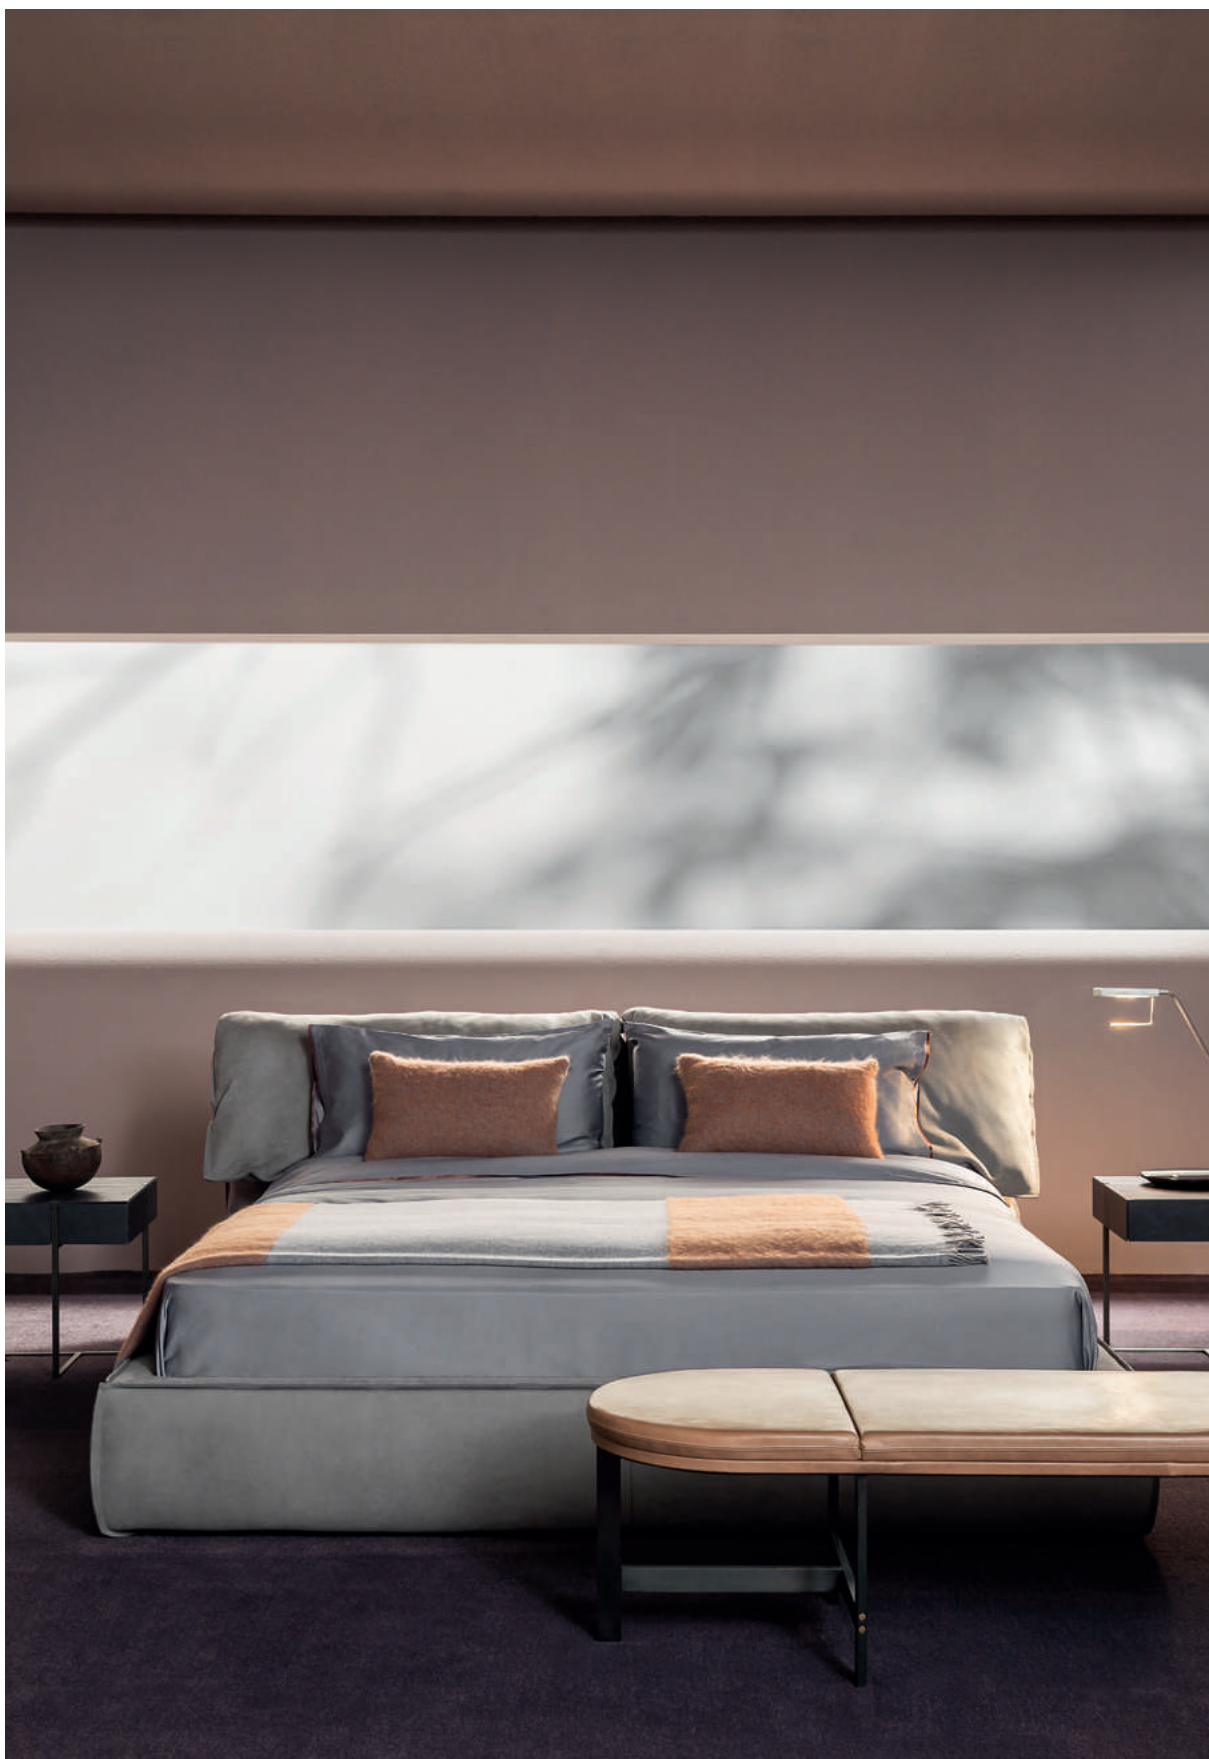

# CASABLANCA

PAOLA NAVONE

# CASABLANCA

PAOLA NAVONE

**Modello:** modello che necessita di montaggio.

**Struttura:** struttura sommier con quattro fasce smontabili in tamburato di abete.

**Imbottitura:** imbottitura in poliuretano espanso a densità differenziata con rivestimento in fibra acrilica. Imbottitura testata in piuma d'oca lavata e sterilizzata.

**Piedi:** piedini in faggio tinto noce.

**Rivestimento:** retro testata rifinita in pelle. Rivestimento con cuciture a filo vivo. Rivestimento giroletto in pelle sfoderabile.

**Materasso acquistabile separatamente.**

**Feet:** feet in walnut-stained beech.

**Leather upholstery:** leather-covered back of the headboard. Leather upholstery with sharp edge stitching. Bed frame upholstery in removable leather.

**A mattress can be purchased separately.**