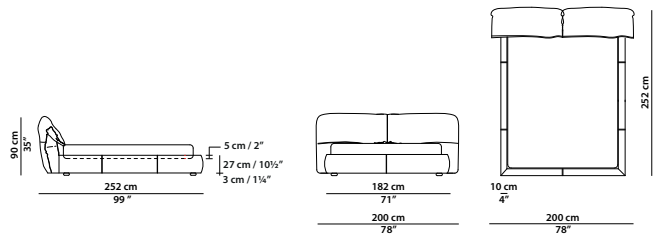

**Available in soft leathers only.**

200 x 252 h90 cm – 78 x 99 h35"

Letto. Rete con doghe in legno  
160 x 200 cm, 62½ x 78"  
compresa nel prezzo.  
Bed. 160 x 200 cm, 62½ x 78"  
slatted base included.

QUEEN SIZE

192 x 255 h90 cm – 75 x 100 h35"

Letto. Rete con doghe in legno  
152 x 203 cm, 59¾ x 79¾"  
compresa nel prezzo.  
Bed. 152 x 203 cm, 59¾ x 79¾"  
slatted base included.

220 x 252 h90 cm – 85¾ x 99 h35"

Letto. Rete con doghe in legno  
180 x 200 cm, 70¾ x 78"  
compresa nel prezzo.  
Bed. 180 x 200 cm, 70¾ x 78"  
slatted base included.

KING SIZE CALIFORNIA

223 x 265 h90 cm – 87 x 104 h35"

Letto. Rete con doghe in legno  
183 x 213 cm, 71¼ x 83"  
compresa nel prezzo.  
Bed. 183 x 213 cm, 71¼ x 83"  
slatted base included.

240 x 252 h90 cm – 93½ x 99 h35"

Letto. Rete con doghe in legno  
200 x 200 cm, 78 x 78"  
compresa nel prezzo.  
Bed. 200 x 200 cm, 78 x 78"  
slatted base included.

KING SIZE

233 x 255 h90 cm – 90¾ x 100 h35"