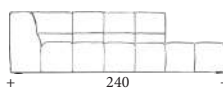

Softy

SCHEDA TECNICA

Imbottitura: poliuretano espanso indeformabile a densità differenziate, con falda acrilica cucita nel rivestimento.

Struttura: intelaiatura in legno di varie essenze e molleggio con cinghie elastiche incrociate, interamente ricoperte e con anima in polipropilene.

Removable covers: fully removable covers in fabric and leather.

Divano Sofa

Laterale / sx
One arm sofa / left

Pouf
Footstool

Divano Sofa

Meridiana angolo / sx
Corner meridienne / left

Pouf
Footstool

Divano Sofa