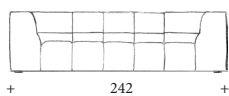

Softy

SCHEDA TECNICA

Imbottitura: poliuretano espanso indeformabile a densità differenziate, con falda acrilica cucita nel rivestimento.

Struttura: intelaiatura in legno di varie essenze e molleggio con cinghie elastiche incrociate, interamente ricoperte e con anima in polipropilene.

Piedi: legno di faggio verniciato colore nero con antiscivolo in gomma.

Rivestimento: tessuto e pelle.

Sfoderabilità: totale nella versione in tessuto e in pelle.

TECH SHEET

Padding: different density non-deforming polyurethane foam with acrylic padding stitched in the upholstery.

Structure: frame in different kinds of wood and support with interwoven elastic webbing, completely covered and reinforced with polypropylene.

Feet: black varnished beech-wood with rubber non-slip.

Upholstery: fabric and leather.

Removable covers: fully removable covers in fabric and leather.

Divano Sofa