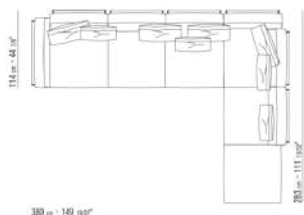

- N.4 COD.014L98 - CUSHION CM.63 x55
- N.1 COD.014V19 - END UNIT / CORNER L / HIDE LEATHER CM.283 x114
- N.1 COD.014L25 - LONG CORNER L / W/LEATHER ARMREST CM.283 x97
- N.4 COD.014L99 - CUSHION CM.52 x48