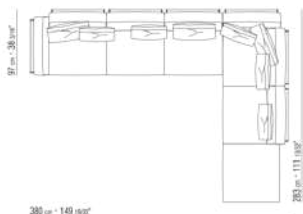

- N.3 COD.014L98 - CUSHION CM.63 x55
- N.1 COD.014L19 - END UNIT / CORNER L / HIDE LEATHER CM.283 x97
- N.1 COD.014L25 - LONG CORNER L / W/LEATHER ARMREST CM.283 x97
- N.5 COD.014L99 - CUSHION CM.52 x48

014LXC