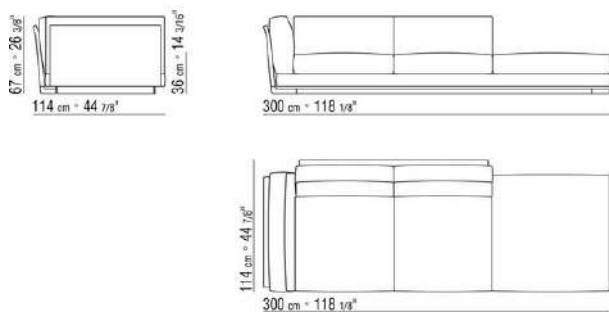

COD. 014V97

COD. 014VAA

014LXA

- N.3 COD.014L98 - CUSHION CM.63 x55
- N.1 COD.014L17 - END UNIT / CORNER L / HIDE LEATHER CM.198 x97
- N.1 COD.014L40 - SOFA / CORNER HIDE LEATHER CM.225 x97
- N.3 COD.014L99 - CUSHION CM.52 x48