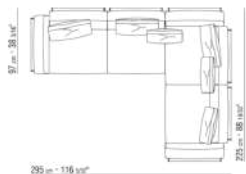

COD. 014V97

COD. 014VAA

014LXA

- N.3 COD.014L98 - CUSHION CM.63 x55
- N.1 COD.014L17 - END UNIT / CORNER L / HIDE LEATHER CM.198 x97
- N.1 COD.014L40 - SOFA / CORNER HIDE LEATHER CM.225 x97
- N.3 COD.014L99 - CUSHION CM.52 x48