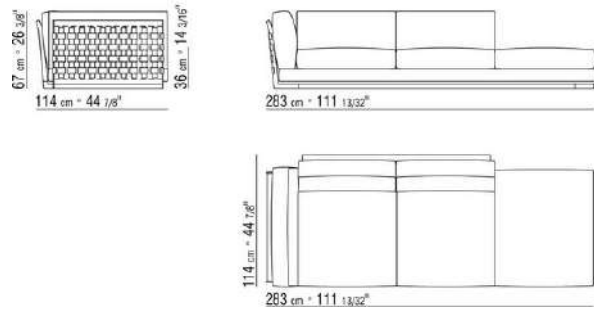

COD. 014V85