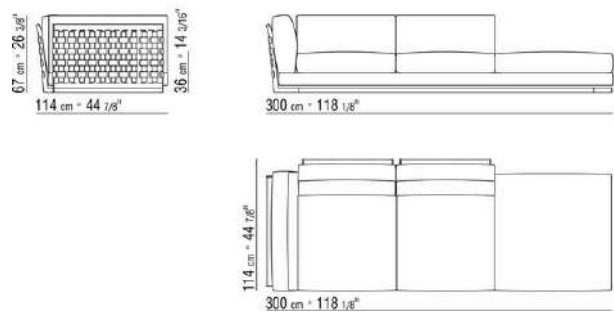

COD. 014V91