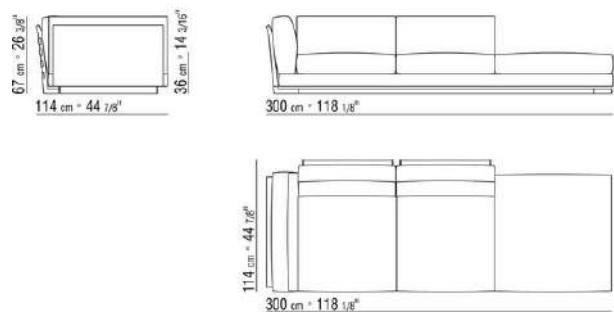

COD. 014V97

COD. 014VAA

014LXA

- N.3 COD.014L98 - CUSHION CM.63 x55
- N.1 COD.014L17 - END UNIT / CORNER L / HIDE LEATHER CM.198 x97
- N.1 COD.014L40 - SOFA / CORNER HIDE LEATHER CM.225 x97
- N.3 COD.014L99 - CUSHION CM.52 x48