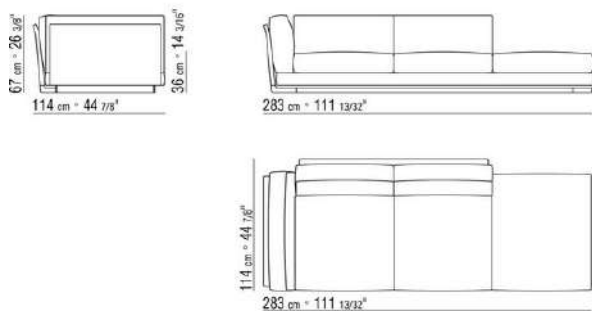

COD. 014V89