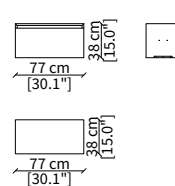

cod. 16706

Modulo con anta 77 cm / Box with door 77 cm