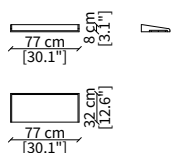

ACCESSORI / ACCESSORIES

cod. 16703

Ripiano 77 cm / Tray 77 cm