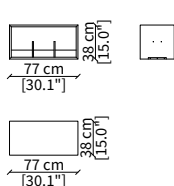

cod. 16705

Modulo con porta libri 77 cm / Bookstorage 77 cm