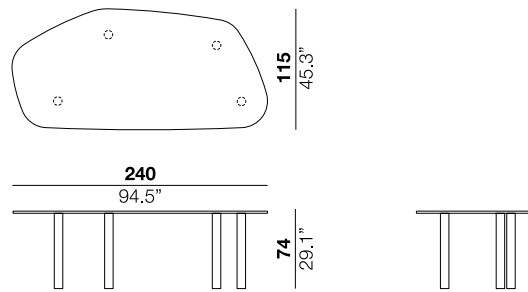

tango design federico peri 2022

Tabletop available in 5 different marbles: Batik, Breccia Imperiale, Pesco, White Wood and Cipollino Rosso. The feet are available in chrome or painted in 10 colors RAL 9005, 5020, 6026, 3003, 9002, 7030, 7024, 3007, 6008 and NCS 2010Y70R. Note: the measure of the table top can be some centimetres different from the standard size because it is a natural material.

Top disponibile in 5 marmi differenti: Batik, Breccia Imperiale, Pesco, White Wood e Cipollino Rosso. I piedi sono disponibili cromati o verniciati RAL: 9005, 5020, 6026, 3003, 9002, 7030, 7024, 3007, 6008 e NCS 2010Y70R. Note: essendo il marmo materiale naturale le dimensioni dei top possono variare di qualche centimetro.

D24