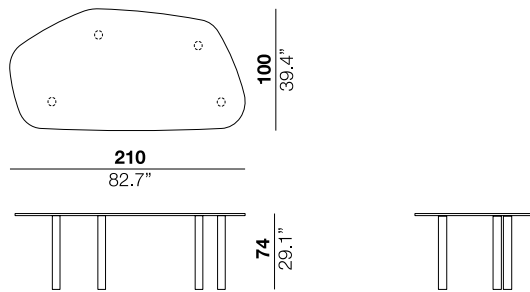

tango design federico peri 2022

Tabletop available in 5 different marbles: Batik, Breccia Imperiale, Pesco, White Wood and Cipollino Rosso. The feet are available in chrome or painted in 10 colors RAL 9005, 5020, 6026, 3003, 9002, 7030, 7024, 3007, 6008 and NCS 2010Y70R. Note: the measure of the table top can be some centimetres different from the standard size because it is a natural material.

Top disponibile in 5 marmi differenti: Batik, Breccia Imperiale, Pesco, White Wood e Cipollino Rosso. I piedi sono disponibili cromati o verniciati RAL: 9005, 5020, 6026, 3003, 9002, 7030, 7024, 3007, 6008 e NCS 2010Y70R. Note: essendo il marmo materiale naturale le dimensioni dei top possono variare di qualche centimetro.

D21