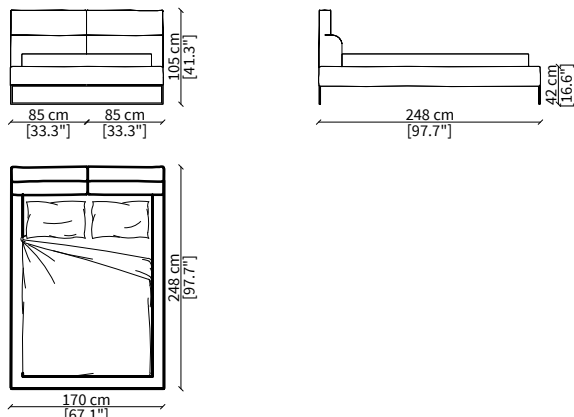

cod. 14700

Letto per materasso 140x200 cm / Bed mattress size 140x200 cm

cod. 14702

Letto per materasso 180x200 cm / Bed mattress size 180x200 cm

cod. 14701

Letto per materasso 160x200 cm / Bed mattress size 160x200 cm

Dimensioni espresse in cm se non diversamente indicato.
L'Azienda si riserva il diritto di apportare modifiche ai modelli senza preavviso.
Tolleranza sulle misure indicate di +/- 2%.

Dimensions in centimeter if not differently indicated.
The Company reserves the right to change the models without any advance notice.
Tolerance on the given sizes +/- 2%.