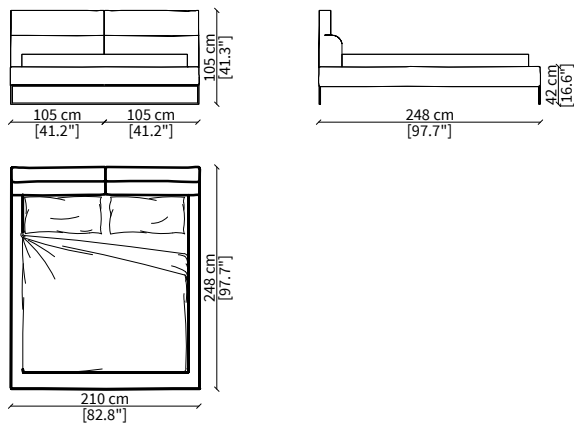

cod. 14700

Letto per materasso 140x200 cm / Bed mattress size 140x200 cm

cod. 14702

Letto per materasso 180x200 cm / Bed mattress size 180x200 cm

cod. 14701

Letto per materasso 160x200 cm / Bed mattress size 160x200 cm

Dimensioni espresse in cm se non diversamente indicato.
L'Azienda si riserva il diritto di apportare modifiche ai modelli senza preavviso.
Tolleranza sulle misure indicate di +/- 2%.

Dimensions in centimeter if not differently indicated.
The Company reserves the right to change the models without any advance notice.
Tolerance on the given sizes +/- 2%.