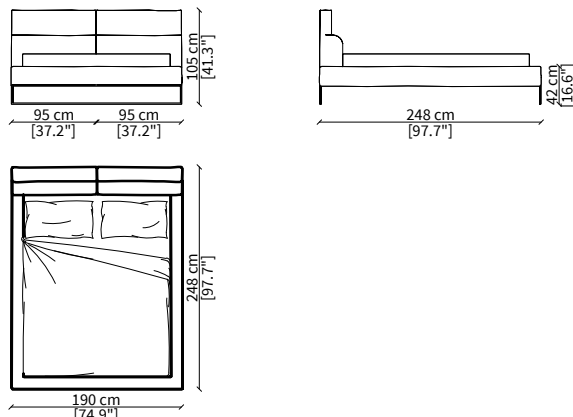

cod. 14700

Letto per materasso 140x200 cm / Bed mattress size 140x200 cm

cod. 14702

Letto per materasso 180x200 cm / Bed mattress size 180x200 cm

cod. 14701

Letto per materasso 160x200 cm / Bed mattress size 160x200 cm

Dimensioni espresse in cm se non diversamente indicato.
L'Azienda si riserva il diritto di apportare modifiche ai modelli senza preavviso.
Tolleranza sulle misure indicate di +/- 2%.

Dimensions in centimeter if not differently indicated.
The Company reserves the right to change the models without any advance notice.
Tolerance on the given sizes +/- 2%.