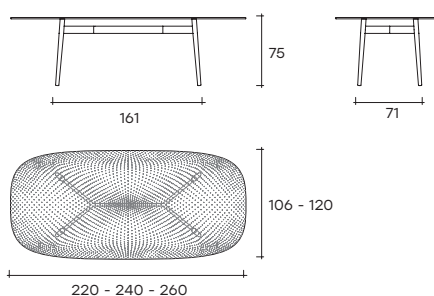

Table with painted metal base, Lava Grey or Metallic Greige finish. Top in 15 mm fused and tempered glass, available transparent or back-lacquered with metallic paints.

portata sul piano: 150 kg  
load capacity on top: 150 kg

dimensioni L, P, H  
dimensions L, W, H  
(cm)

Tavolo con piano in vetro fuso trasparente. Base in metallo finitura Grigio Lava.

Table with fused transparent glass top. Lava Grey finish metal base.

COD./CODE	ø/L	P/W	H	peso netto net weight (kg)	peso lordo gross weight (kg)	volume imballo package volume (m <sup>3</sup> )
<b>COBT140GL/ VF-TR</b>	Ø140		75	73	128	0,7
<b>COBT160GL/ VF-TR</b>	Ø160		75	90	152	0,81
<b>COBT180GL/ VF-TR</b>	Ø180		75	111	191	0,93
<b>COBS180GL/ VF-TR</b>	180	90	75	63	110	0,73
<b>COBS200GL/ VF-TR</b>	200	100	75	73	125	0,82
<b>COBS220GL/ VF-TR</b>	220	106	75	100	167	0,85
<b>COBS240GL/ VF-TR</b>	240	106	75	107	177	0,89
<b>COBS260GL/ VF-TR</b>	260	120	75	127	206	1
<b>COBS280GL/ VF-TR</b>	280	120	75	138	240	1,5
<b>COBS300GL/ VF-TR</b>	300	120	75	148	250	1,5