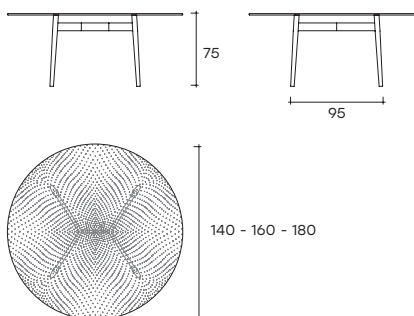

dimensioni L, P, H  
dimensions L, W, H  
(cm)

Tavolo con piano in vetro fuso trasparente. Base in metallo finitura Grigio Lava.

Table with fused transparent glass top. Lava Grey finish metal base.

COD./CODE	ø/L	P/W	H	peso netto net weight (kg)	peso lordo gross weight (kg)	volume imballo package volume (m <sup>3</sup> )
<b>COBT140GL/ VF-TR</b>	Ø140		75	73	128	0,7
<b>COBT160GL/ VF-TR</b>	Ø160		75	90	152	0,81
<b>COBT180GL/ VF-TR</b>	Ø180		75	111	191	0,93
<b>COBS180GL/ VF-TR</b>	180	90	75	63	110	0,73
<b>COBS200GL/ VF-TR</b>	200	100	75	73	125	0,82
<b>COBS220GL/ VF-TR</b>	220	106	75	100	167	0,85
<b>COBS240GL/ VF-TR</b>	240	106	75	107	177	0,89
<b>COBS260GL/ VF-TR</b>	260	120	75	127	206	1
<b>COBS280GL/ VF-TR</b>	280	120	75	138	240	1,5
<b>COBS300GL/ VF-TR</b>	300	120	75	148	250	1,5