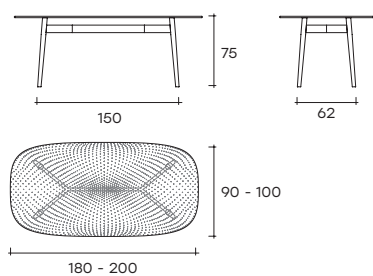

dimensioni L, P, H  
dimensions L, W, H  
(cm)

Tavolo con piano in vetro fuso trasparente. Base in metallo finitura Grigio Lava.

Table with fused transparent glass top. Lava Grey finish metal base.

COD./CODE	ø/L	P/W	H	peso netto net weight (kg)	peso lordo gross weight (kg)	volume imballo package volume (m <sup>3</sup> )
<b>COBT140GL/ VF-TR</b>	Ø140		75	73	128	0,7
<b>COBT160GL/ VF-TR</b>	Ø160		75	90	152	0,81
<b>COBT180GL/ VF-TR</b>	Ø180		75	111	191	0,93
<b>COBS180GL/ VF-TR</b>	180	90	75	63	110	0,73
<b>COBS200GL/ VF-TR</b>	200	100	75	73	125	0,82
<b>COBS220GL/ VF-TR</b>	220	106	75	100	167	0,85
<b>COBS240GL/ VF-TR</b>	240	106	75	107	177	0,89
<b>COBS260GL/ VF-TR</b>	260	120	75	127	206	1
<b>COBS280GL/ VF-TR</b>	280	120	75	138	240	1,5
<b>COBS300GL/ VF-TR</b>	300	120	75	148	250	1,5