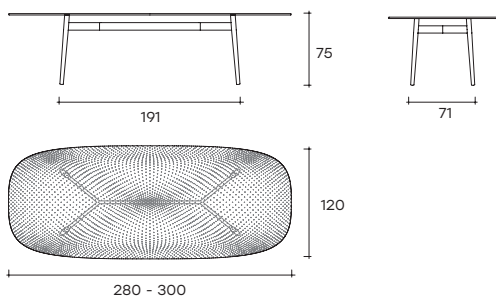

Table with painted metal base, Lava Grey or Metallic Greige finish. Top in 15 mm fused and tempered glass, available transparent or back-lacquered with metallic paints.

portata sul piano: 150 kg  
load capacity on top: 150 kg

dimensioni L, P, H  
dimensions L, W, H  
(cm)

Tavolo con piano in vetro fuso trasparente. Base in metallo finitura Grigio Lava.

Table with fused transparent glass top. Lava Grey finish metal base.

COD./CODE	ø/L	P/W	H	peso netto net weight (kg)	peso lordo gross weight (kg)	volume imballo package volume (m <sup>3</sup> )
<b>COBT140GL/ VF-TR</b>	Ø140		75	73	128	0,7
<b>COBT160GL/ VF-TR</b>	Ø160		75	90	152	0,81
<b>COBT180GL/ VF-TR</b>	Ø180		75	111	191	0,93
<b>COBS180GL/ VF-TR</b>	180	90	75	63	110	0,73
<b>COBS200GL/ VF-TR</b>	200	100	75	73	125	0,82
<b>COBS220GL/ VF-TR</b>	220	106	75	100	167	0,85
<b>COBS240GL/ VF-TR</b>	240	106	75	107	177	0,89
<b>COBS260GL/ VF-TR</b>	260	120	75	127	206	1
<b>COBS280GL/ VF-TR</b>	280	120	75	138	240	1,5
<b>COBS300GL/ VF-TR</b>	300	120	75	148	250	1,5