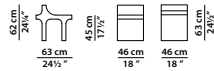

Pouf.

56 x 52 h62 cm - 21¾ x 20¼ h24¼"

Poltroncina. Little armchair.

150 x 45 h54 cm - 58½ x 17½ h21"

Panca. Bench.

80 x 197 h58 cm - 31¼ x 76¾ h22½"

Lettino. Beach lounger.

86 x 45 cm - 33½ x 17½"

laccato Avio
Avio lacquered

laccato Mastic
Mastic lacquered

laccato Sucre
Sucre lacquered

laccato Viola
Violet lacquered

46 x 63 h62 cm - 18 x 24½ h24¼"

Pouf.

56 x 52 h62 cm - 21¾ x 20¼ h24¼"

Poltroncina. Little armchair.

150 x 45 h54 cm - 58½ x 17½ h21"

Panca. Bench.

80 x 197 h58 cm - 31¼ x 76¾ h22½"

Lettino. Beach lounger.

86 x 45 cm - 33½ x 17½"

Cuscino per panca.

Bench cushion.

182 x 80 cm - 71 x 31¼"