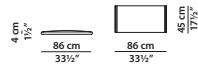

86 x 45 cm - 33½ x 17½"

Cuscino per panca.

Bench cushion.