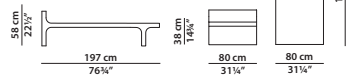

Pouf.

56 x 52 h62 cm - 21¾ x 20¼ h24¼"

Poltroncina. Little armchair.

150 x 45 h54 cm - 58½ x 17½ h21"

Panca. Bench.

80 x 197 h58 cm - 31¼ x 76¾ h22½"

Lettino. Beach lounger.

86 x 45 cm - 33½ x 17½"