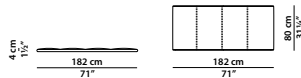

Ø22 x 80 cm - Ø8½ x 31¼"

Rullo per lettino.

Beach lounger roll.