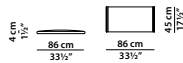

laccato Avio
Avio lacquered

laccato Mastic
Mastic lacquered

laccato Sucre
Sucre lacquered

laccato Viola
Violet lacquered

46 x 63 h62 cm - 18 x 24½ h24¼"

Pouf.

56 x 52 h62 cm - 21¾ x 20¼ h24¼"

Poltroncina. Little armchair.

150 x 45 h54 cm - 58½ x 17½ h21"

Panca. Bench.

80 x 197 h58 cm - 31¼ x 76¾ h22½"

Lettino. Beach lounger.

86 x 45 cm - 33½ x 17½"

Cuscino per panca.

Bench cushion.

182 x 80 cm - 71 x 31¼"