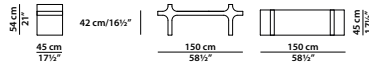

80 x 197 h58 cm - 31¼ x 76¾ h22½"

Lettino. Beach lounger.