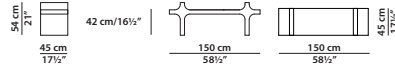

Pouf.

56 x 52 h62 cm - 21¾ x 20¼ h24¼"

Poltroncina. Little armchair.

150 x 45 h54 cm - 58½ x 17½ h21"

Panca. Bench.

80 x 197 h58 cm - 31¼ x 76¾ h22½"

Lettino. Beach lounger.

86 x 45 cm - 33½ x 17½"