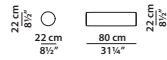

Pouf.

56 x 52 h62 cm - 21¾ x 20¼ h24¼"

Poltroncina. Little armchair.

150 x 45 h54 cm - 58½ x 17½ h21"

Panca. Bench.

80 x 197 h58 cm - 31¼ x 76¾ h22½"

Lettino. Beach lounger.

86 x 45 cm - 33½ x 17½"

Cuscino per panca.

Bench cushion.

182 x 80 cm - 71 x 31¼"

Cuscino per lettino.

Beach lounger cushion.

Ø22 x 80 cm - Ø8½ x 31¼"

Rullo per lettino.

Beach lounger roll.