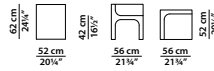

laccato Avio
Avio lacquered

laccato Mastic
Mastic lacquered

laccato Sucre
Sucre lacquered

laccato Viola
Violet lacquered

46 x 63 h62 cm - 18 x 24½ h24¼"

Pouf.

56 x 52 h62 cm - 21¾ x 20¼ h24¼"

Poltroncina. Little armchair.