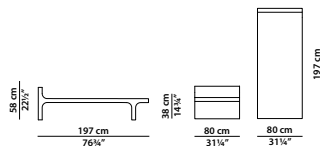

86 x 45 cm - 33½ x 17½"

Cuscino per panca.

Bench cushion.

182 x 80 cm - 71 x 31¼"

Cuscino per lettino.

Beach lounger cushion.