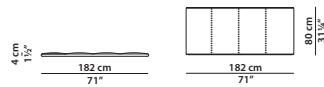

Pouf.

56 x 52 h62 cm - 21¾ x 20¼ h24¼"

Poltroncina. Little armchair.

150 x 45 h54 cm - 58½ x 17½ h21"

Panca. Bench.

80 x 197 h58 cm - 31¼ x 76¾ h22½"

Lettino. Beach lounger.

86 x 45 cm - 33½ x 17½"

Cuscino per panca.

Bench cushion.

182 x 80 cm - 71 x 31¼"

Cuscino per lettino.

Beach lounger cushion.

Ø22 x 80 cm - Ø8½ x 31¼"

Rullo per lettino.

Beach lounger roll.