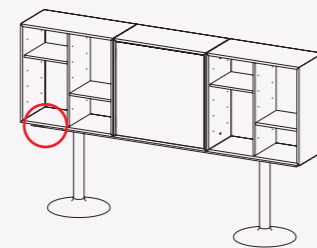

Identifying marks and production numbers

Cassina LC PJ CP N°..... Le Corbusier® G. Jeanneret® Ch. Perriand®

Cassina LC PJ CP N°..... Le Corbusier® G. Jeanneret® Ch. Perriand®