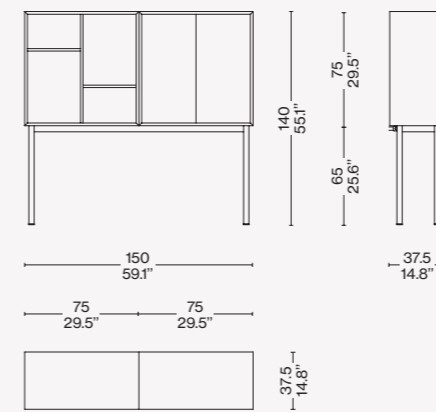

20 Casiers standard P.E.N.

Structure

- Pieds en acier tubulaire finition chrome poli. Cadre en profilé d'acier, peint dans les couleurs disponibles dans la liste des produits.
- Casiers en panneaux de fibres de bois (MDF) bordés et plaqués chêne. Finition naturelle ou peinture semi-mate à pores semi-ouverts dans les couleurs disponibles dans la liste des produits.
- Portes réalisées en panneaux de fibres de bois (MDF) bordés et plaqués chêne, finition peinture semi-mate à pores semi-ouverts dans les couleurs disponibles dans la liste des produits ou acajou finition naturelle.

20 Casiers standard, pieds corolle

Structure

- Cadre en croix en plaque d'acier, pieds en acier tubulaire, bases rondes en fonte, peints dans les couleurs disponibles dans la liste des produits. Repose sur des patins en feutre.
- Casiers en panneaux de fibres de bois (MDF) bordés et plaqués chêne. Finition naturelle ou peinture semi-mate à pores semi-ouverts dans les couleurs disponibles dans la liste des produits.
- Portes réalisées en panneaux de fibres de bois (MDF) bordés et plaqués chêne, finition peinture semi-mate à pores semi-ouverts dans les couleurs disponibles dans la liste des produits.

LC20 A1 B1 C1