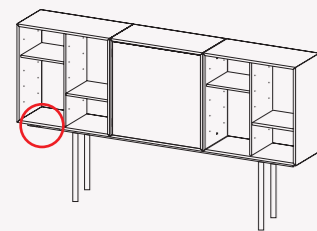

Identifying marks and production numbers

Cassina LC PJ CP N°..... Le Corbusier® G. Jeanneret® Ch. Perriand®

Cassina LC PJ CP N°..... Le Corbusier® G. Jeanneret® Ch. Perriand®