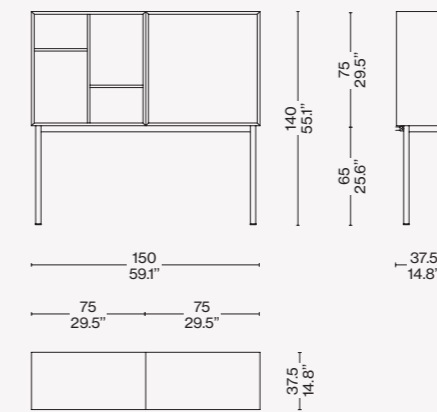

20 Casiers standard, pieds corolle

Structure

- Cadre en croix en plaque d'acier, pieds en acier tubulaire, bases rondes en fonte, peints dans les couleurs disponibles dans la liste des produits. Repose sur des patins en feutre.
- Casiers en panneaux de fibres de bois (MDF) bordés et plaqués chêne. Finition naturelle ou peinture semi-mate à pores semi-ouverts dans les couleurs disponibles dans la liste des produits.
- Portes réalisées en panneaux de fibres de bois (MDF) bordés et plaqués chêne, finition peinture semi-mate à pores semi-ouverts dans les couleurs disponibles dans la liste des produits.

LC20 A1 B1 C1

LC20 A2 B2 C2

LC20 A7 B7

LC20 A3 B3 C3

LC20 A4 B4 C4

LC20 A5 B5

LC20 A6 B6

Finiture/Finishes/
Ausführungen/Finitions