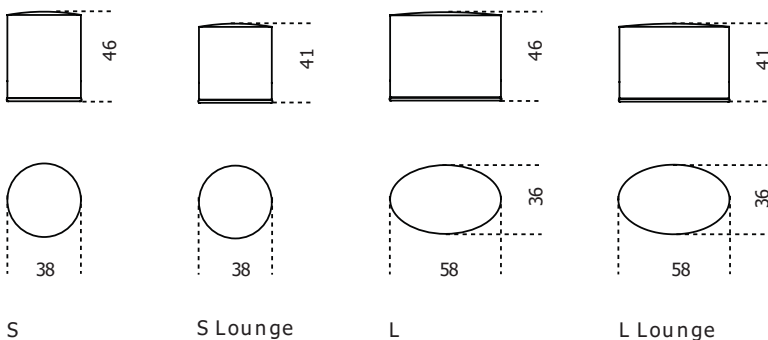

| Cm (L x W x H) | Inches (L x W x H) |
|-----------------------|-------------------------|
| Ø38 x 46 | Ø15 x 18¼ |
| Ø38 x 41 Lounge | Ø15 x 16¼ Lounge |
| 58 x 36 x 46 | 23 x 14¼ x 18¼ |
| 58 x 36 x 41 Lounge | 23 x 14¼ x 16¼ Lounge |