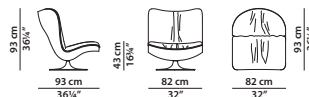

Available in soft leathers only.

80 x 87 h78 cm - 31¼ x 34 h30½"

Poltrona con base girevole.
Revolving armchair.

82 x 93 h93 cm - 32 x 36¼ h36¼"

Poltrona bergère con base girevole.
Revolving bergère armchair.

80 x 62 h43 cm - 31¼ x 24¼ h16¾"

Pouf con base girevole.
Revolving pouf.