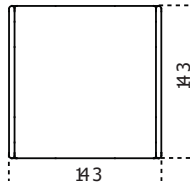

Cm (L x W x H)

Moduli / Module

95 x 95 x 40

143 x 143 x 40

190 x 95 x 40

275 x 95 x 40

Schienale / Backrest

80 x 26 x 30

Cuscino schienale Backrest cushion

55 x 8 x 55

Tavolino / Side table

50 x 25 x 22

50 x 35 x 22

Cuscino decorativo / Decorative cushion

40 x 40

Inches (L x W x H)

Moduli / Module

37½ x 37½ x 15¾

56½ x 56½ x 15¾

75 x 37½ x 15¾

108½ x 37½ x 15¾

Schienale / Backrest

31½ x 10¼ x 12

21¾ x 3¼ x 21¾

Tavolino / Side table

19¾ x 10 x 8¾

19¾ x 14 x 8¾

Cuscino decorativo / Decorative cushion

15¾ x 15¾

LM-95X95

LM-143X143

LM-190X95