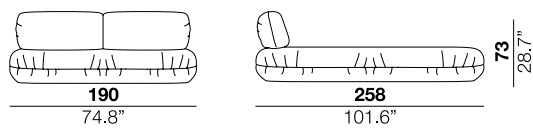

Letto con fusto in legno, testata e sommier imbottiti con poliuretano espanso ricoperto con falda acrilica. Barre in metallo decorative disponibili cromate lucide e cromate nere.

180

160

QEN

KNG