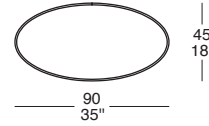

# COSMO

72  
28"

75  
30"

## BASE TAVOLO / DINING TABLE BASE

COS 08

COS 10

COS 11

COS 12

COS 13

6 ►

**NB:** IL PREZZO DEL TAVOLO È COMPOSTO DAL PREZZO DEL PIANO PIÙ IL PREZZO DELLA BASE  
**TOP:** PRODOTTO IN TUTTE LE NOSTRE FINITURE DI LEGNI  
**BASE:** INTERNO SOLO LACCATO OPACO  
**ESTERNO:** PRODOTTO IN TUTTE LE NOSTRE FINITURE DI LEGNI

## COS 19

160  
63"