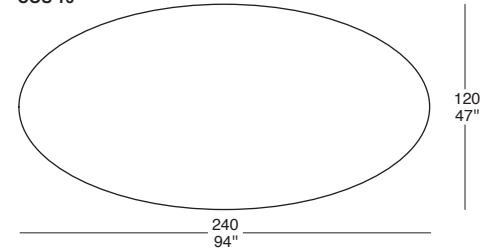

## BASE TAVOLO / DINING TABLE BASE

COS 08

COS 14

COS 15

COS 16

COS 17

7 ▶

**NB:** IL PREZZO DEL TAVOLO È COMPOSTO DAL PREZZO DEL PIANO PIÙ IL PREZZO DELLA BASE  
**TOP:** PRODOTTO IN TUTTE LE NOSTRE FINITURE DI LEGNI  
**BASE:** INTERNO SOLO LACCATO OPACO  
**ESTERNO:** PRODOTTO IN TUTTE LE NOSTRE FINITURE DI LEGNI

**NB:** THE PRICE OF THE DINING TABLE IS COMPOSED FROM THE PRICE OF THE TOP AND THE PRICE OF THE BASE  
**TOP:** PRODUCED IN ALL OUR WOODEN FINISHINGS  
**BASE:** INSIDE IN LACQUERED MATTE FINISH ONLY  
**OUTSIDE:** PRODUCED IN ALL OUR WOODEN FINISHINGS