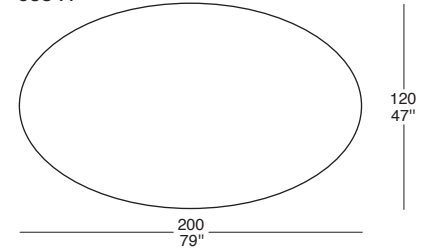

## BASE TAVOLO / DINING TABLE BASE

COS 08

COS 10

COS 11

COS 12

COS 13

6 ►

**NB:** IL PREZZO DEL TAVOLO È COMPOSTO DAL PREZZO DEL PIANO PIÙ IL PREZZO DELLA BASE  
**TOP:** PRODOTTO IN TUTTE LE NOSTRE FINITURE DI LEGNI  
**BASE:** INTERNO SOLO LACCATO OPACO  
**ESTERNO:** PRODOTTO IN TUTTE LE NOSTRE FINITURE DI LEGNI

**NB:** THE PRICE OF THE DINING TABLE IS COMPOSED FROM THE PRICE OF THE TOP AND THE PRICE OF THE BASE  
**TOP:** PRODUCED IN ALL OUR WOODEN FINISHINGS  
**BASE:** INSIDE IN LACQUERED MATTE FINISH ONLY  
**OUTSIDE:** PRODUCED IN ALL OUR WOODEN FINISHINGS

# COSMO

72  
28"

75  
30"

## BASE TAVOLO / DINING TABLE BASE

COS 08

COS 14

COS 15

COS 16

COS 17

7 ▶

**NB:** IL PREZZO DEL TAVOLO È COMPOSTO DAL PREZZO DEL PIANO PIÙ IL PREZZO DELLA BASE  
**TOP:** PRODOTTO IN TUTTE LE NOSTRE FINITURE DI LEGNI  
**BASE:** INTERNO SOLO LACCATO OPACO  
**ESTERNO:** PRODOTTO IN TUTTE LE NOSTRE FINITURE DI LEGNI