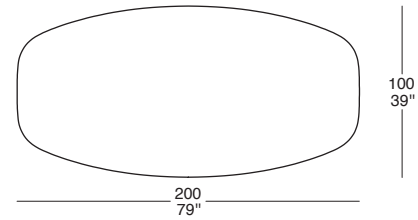

# COSMO

72  
28"

75  
30"

## BASE TAVOLO / DINING TABLE BASE

COS 08

COS 10

COS 11

COS 12

COS 13

6 ►

**NB:** IL PREZZO DEL TAVOLO È COMPOSTO DAL PREZZO DEL PIANO PIÙ IL PREZZO DELLA BASE  
**TOP:** PRODOTTO IN TUTTE LE NOSTRE FINITURE DI LEGNI  
**BASE:** INTERNO SOLO LACCATO OPACO  
**ESTERNO:** PRODOTTO IN TUTTE LE NOSTRE FINITURE DI LEGNI