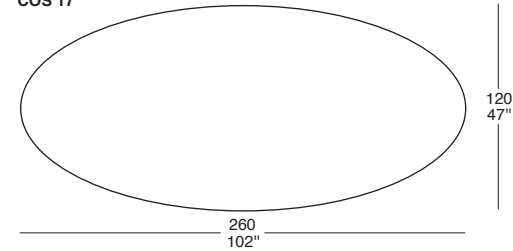

## BASE TAVOLO / DINING TABLE BASE

COS 08

COS 14

COS 15

COS 16

COS 17

7 ▶

**NB:** IL PREZZO DEL TAVOLO È COMPOSTO DAL PREZZO DEL PIANO PIÙ IL PREZZO DELLA BASE  
**TOP:** PRODOTTO IN TUTTE LE NOSTRE FINITURE DI LEGNI  
**BASE:** INTERNO SOLO LACCATO OPACO  
**ESTERNO:** PRODOTTO IN TUTTE LE NOSTRE FINITURE DI LEGNI

**NB:** THE PRICE OF THE DINING TABLE IS COMPOSED FROM THE PRICE OF THE TOP AND THE PRICE OF THE BASE  
**TOP:** PRODUCED IN ALL OUR WOODEN FINISHINGS  
**BASE:** INSIDE IN LACQUERED MATTE FINISH ONLY  
**OUTSIDE:** PRODUCED IN ALL OUR WOODEN FINISHINGS