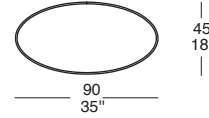

## BASE TAVOLO / DINING TABLE BASE

COS 08

COS 10

COS 11

COS 12

COS 13

6 ►

**NB:** IL PREZZO DEL TAVOLO È COMPOSTO DAL PREZZO DEL PIANO PIÙ IL PREZZO DELLA BASE  
**TOP:** PRODOTTO IN TUTTE LE NOSTRE FINITURE DI LEGNI  
**BASE:** INTERNO SOLO LACCATO OPACO  
**ESTERNO:** PRODOTTO IN TUTTE LE NOSTRE FINITURE DI LEGNI

**NB:** THE PRICE OF THE DINING TABLE IS COMPOSED FROM THE PRICE OF THE TOP AND THE PRICE OF THE BASE  
**TOP:** PRODUCED IN ALL OUR WOODEN FINISHINGS  
**BASE:** INSIDE IN LACQUERED MATTE FINISH ONLY  
**OUTSIDE:** PRODUCED IN ALL OUR WOODEN FINISHINGS

# COSMO

72  
28"

75  
30"

## BASE TAVOLO / DINING TABLE BASE

COS 08

COS 14

COS 15

COS 16

COS 17

7 ▶

**NB:** IL PREZZO DEL TAVOLO È COMPOSTO DAL PREZZO DEL PIANO PIÙ IL PREZZO DELLA BASE  
**TOP:** PRODOTTO IN TUTTE LE NOSTRE FINITURE DI LEGNI  
**BASE:** INTERNO SOLO LACCATO OPACO  
**ESTERNO:** PRODOTTO IN TUTTE LE NOSTRE FINITURE DI LEGNI