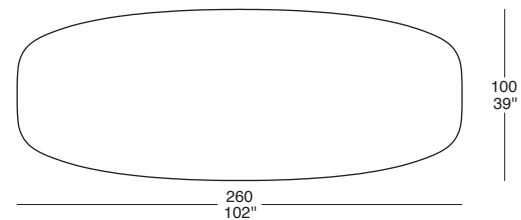

# COSMO

72  
28"

75  
30"

## BASE TAVOLO / DINING TABLE BASE

COS 08

COS 10

COS 11

COS 12

COS 13

6 ►

**NB:** IL PREZZO DEL TAVOLO È COMPOSTO DAL PREZZO DEL PIANO PIÙ IL PREZZO DELLA BASE  
**TOP:** PRODOTTO IN TUTTE LE NOSTRE FINITURE DI LEGNI  
**BASE:** INTERNO SOLO LACCATO OPACO  
**ESTERNO:** PRODOTTO IN TUTTE LE NOSTRE FINITURE DI LEGNI

**NB:** THE PRICE OF THE DINING TABLE IS COMPOSED FROM THE PRICE OF THE TOP AND THE PRICE OF THE BASE  
**TOP:** PRODUCED IN ALL OUR WOODEN FINISHINGS  
**BASE:** INSIDE IN LACQUERED MATTE FINISH ONLY  
**OUTSIDE:** PRODUCED IN ALL OUR WOODEN FINISHINGS