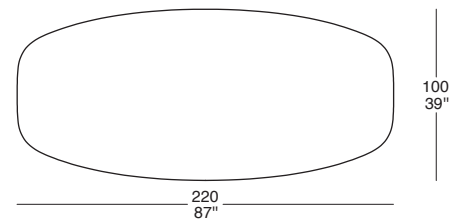

# COSMO

72  
28"

75  
30"

## BASE TAVOLO / DINING TABLE BASE

COS 08

COS 10

COS 11

COS 12

COS 13

6 ►

**NB:** IL PREZZO DEL TAVOLO È COMPOSTO DAL PREZZO DEL PIANO PIÙ IL PREZZO DELLA BASE  
**TOP:** PRODOTTO IN TUTTE LE NOSTRE FINITURE DI LEGNI  
**BASE:** INTERNO SOLO LACCATO OPACO  
**ESTERNO:** PRODOTTO IN TUTTE LE NOSTRE FINITURE DI LEGNI

**NB:** THE PRICE OF THE DINING TABLE IS COMPOSED FROM THE PRICE OF THE TOP AND THE PRICE OF THE BASE  
**TOP:** PRODUCED IN ALL OUR WOODEN FINISHINGS  
**BASE:** INSIDE IN LACQUERED MATTE FINISH ONLY  
**OUTSIDE:** PRODUCED IN ALL OUR WOODEN FINISHINGS