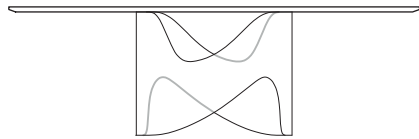

# COSMO

72  
28"

75  
30"

## BASE TAVOLO / DINING TABLE BASE

COS 08

COS 10

COS 11

COS 12

COS 13

6 ►

**NB:** IL PREZZO DEL TAVOLO È COMPOSTO DAL PREZZO DEL PIANO PIÙ IL PREZZO DELLA BASE  
**TOP:** PRODOTTO IN TUTTE LE NOSTRE FINITURE DI LEGNI  
**BASE:** INTERNO SOLO LACCATO OPACO  
**ESTERNO:** PRODOTTO IN TUTTE LE NOSTRE FINITURE DI LEGNI