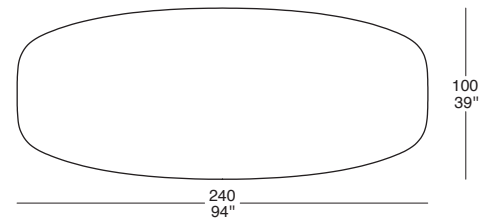

# COSMO

72  
28"

75  
30"

## BASE TAVOLO / DINING TABLE BASE

COS 08

COS 10

COS 11

COS 12

COS 13

6 ►

**NB:** IL PREZZO DEL TAVOLO È COMPOSTO DAL PREZZO DEL PIANO PIÙ IL PREZZO DELLA BASE  
**TOP:** PRODOTTO IN TUTTE LE NOSTRE FINITURE DI LEGNI  
**BASE:** INTERNO SOLO LACCATO OPACO  
**ESTERNO:** PRODOTTO IN TUTTE LE NOSTRE FINITURE DI LEGNI

**NB:** THE PRICE OF THE DINING TABLE IS COMPOSED FROM THE PRICE OF THE TOP AND THE PRICE OF THE BASE  
**TOP:** PRODUCED IN ALL OUR WOODEN FINISHINGS  
**BASE:** INSIDE IN LACQUERED MATTE FINISH ONLY  
**OUTSIDE:** PRODUCED IN ALL OUR WOODEN FINISHINGS