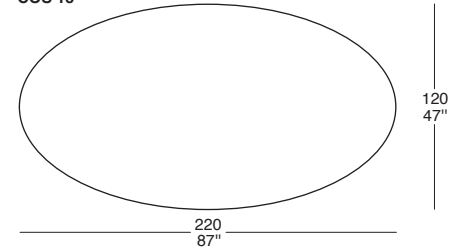

## BASE TAVOLO / DINING TABLE BASE

COS 08

COS 14

COS 15

COS 16

COS 17

7 ▶

**NB:** IL PREZZO DEL TAVOLO È COMPOSTO DAL PREZZO DEL PIANO PIÙ IL PREZZO DELLA BASE  
**TOP:** PRODOTTO IN TUTTE LE NOSTRE FINITURE DI LEGNI  
**BASE:** INTERNO SOLO LACCATO OPACO  
**ESTERNO:** PRODOTTO IN TUTTE LE NOSTRE FINITURE DI LEGNI

**NB:** THE PRICE OF THE DINING TABLE IS COMPOSED FROM THE PRICE OF THE TOP AND THE PRICE OF THE BASE  
**TOP:** PRODUCED IN ALL OUR WOODEN FINISHINGS  
**BASE:** INSIDE IN LACQUERED MATTE FINISH ONLY  
**OUTSIDE:** PRODUCED IN ALL OUR WOODEN FINISHINGS