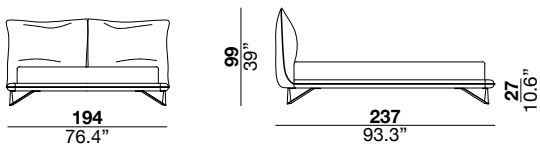

eden design marco fumagalli 2019

Bed with headboard and bedframe with metal structure, polyurethane foam padding and leather upholstery. Legs in matte anthracite painted metal with a soft touch finish. Note: The backside of the headboard can be covered with Jacquard Textile fabric.

Letto con testiera e giroletto con struttura metallica, imbottitura in poliuretano espanso, rivestimento in pelle. I piedi sono disponibili in metallo verniciato antracite opaco finizione Soft touch. Note: La testata può essere rivestita nella parte dietro, con tela jacquard.

160

180

QEN

KNG