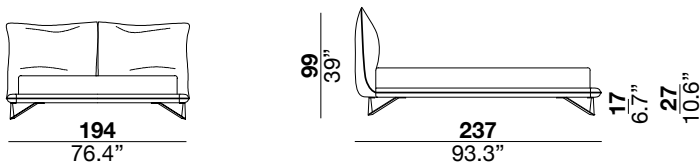

## eden design marco fumagalli 2019

Bed with headboard and bedframe with metal structure, polyurethane foam padding and leather upholstery. Legs in matte anthracite painted metal with a soft touch finish. Note: The backside of the headboard can be covered with Jacquard Textile fabric.

Letto con testiera e giroletto con struttura metallica, imbottitura in poliuretano espanso, rivestimento in pelle. I piedi sono disponibili in metallo verniciato antracite opaco finizione Soft touch. Note: La testata può essere rivestita nella parte dietro, con tela jacquard.