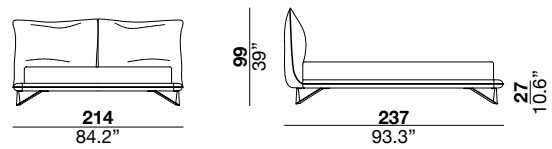

eden design marco fumagalli 2019

Bed with headboard and bedframe with metal structure, polyurethane foam padding and leather upholstery. Legs in matte anthracite painted metal with a soft touch finish. Note: The backside of the headboard can be covered with Jacquard Textile fabric.

Letto con testiera e giroletto con struttura metallica, imbottitura in poliuretano espanso, rivestimento in pelle. I piedi sono disponibili in metallo verniciato antracite opaco finizione Soft touch. Note: La testata può essere rivestita nella parte dietro, con tela jacquard.

160

180

QEN

KNG