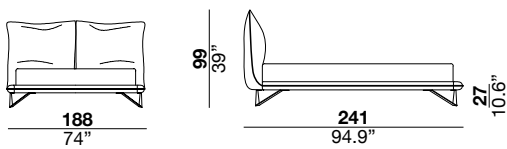

eden design marco fumagalli 2019

Bed with headboard and bedframe with metal structure, polyurethane foam padding and leather upholstery. Legs in matte anthracite painted metal with a soft touch finish. Note: The backside of the headboard can be covered with Jacquard Textile fabric.

Letto con testiera e giroletto con struttura metallica, imbottitura in poliuretano espanso, rivestimento in pelle. I piedi sono disponibili in metallo verniciato antracite opaco finizione Soft touch. Note: La testata può essere rivestita nella parte dietro, con tela jacquard.

160

180

QEN

KNG