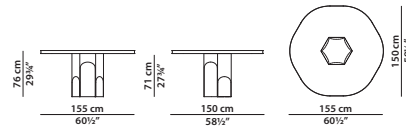

rovere spazzolato Tabacco  
oak stained in Tabacco tone

155 x 150 h76 cm - 60½ x 58½ h29¾"

Tavolo. Table.

255 x 140 h76 cm - 99½ x 54½ h29¾"

Tavolo. Table.

300 x 140 h76 cm - 117 x 54½ h29¾"

Tavolo. Table.