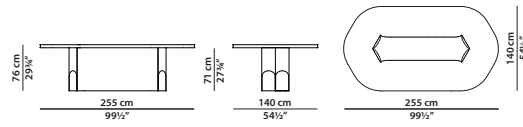

rovere spazzolato Tabacco  
oak stained in Tabacco tone

155 x 150 h76 cm - 60½ x 58½ h29¾"

Tavolo. Table.

255 x 140 h76 cm - 99½ x 54½ h29¾"

Tavolo. Table.

300 x 140 h76 cm - 117 x 54½ h29¾"

Tavolo. Table.