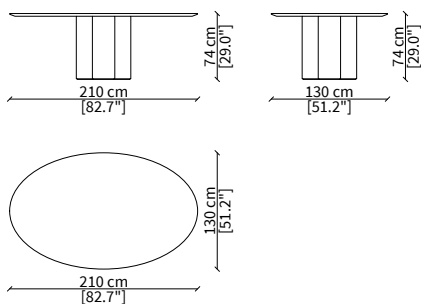

cod. 18271M

Tavolo tondo marmo Ø 180 cm
Marble round table Ø 180 cm

cod. 18271

Tavolo tondo legno Ø 180 cm
Wood round table Ø 180 cm

cod. 18275

Tavolo ovale legno 210x130 cm
Wood oval table 210x130 cm

cod. 18276

Tavolo ovale legno 240x130 cm
Wood oval table 240x130 cm

cod. 18272M

Tavolo rettangolare marmo 220x100 cm
Marble rectangular table 220x100 cm

cod. 18272

Tavolo rettangolare legno 220x100 cm
Wood rectangular table 220x100 cm

Dimensioni espresse in cm se non diversamente indicato.
L'Azienda si riserva il diritto di apportare modifiche ai modelli senza preavviso.
Tolleranza sulle misure indicate di +/- 2%.

Dimensions in centimeter if not differently indicated.
The Company reserves the right to change the models without any advance notice.
Tolerance on the given sizes +/- 2%.

cod. 18274M

Tavolo rettangolare marmo 280x100 cm
Marble rectangular table 280x100 cm

cod. 18274

Tavolo rettangolare legno 280x100 cm
Wood rectangular table 280x100 cm

ELLY TABLE

Design Oscar e Gabriele Buratti