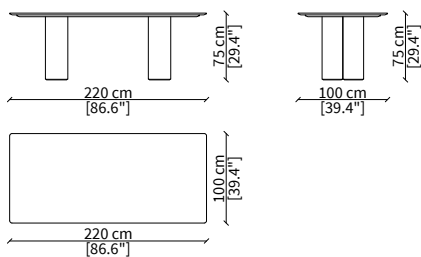

cod. 18271M

Tavolo tondo marmo Ø 180 cm
Marble round table Ø 180 cm

cod. 18271

Tavolo tondo legno Ø 180 cm
Wood round table Ø 180 cm

cod. 18275

Tavolo ovale legno 210x130 cm
Wood oval table 210x130 cm

cod. 18276

Tavolo ovale legno 240x130 cm
Wood oval table 240x130 cm

cod. 18272M

Tavolo rettangolare marmo 220x100 cm
Marble rectangular table 220x100 cm

cod. 18272

Tavolo rettangolare legno 220x100 cm
Wood rectangular table 220x100 cm

Dimensioni espresse in cm se non diversamente indicato.
L'Azienda si riserva il diritto di apportare modifiche ai modelli senza preavviso.
Tolleranza sulle misure indicate di +/- 2%.

Dimensions in centimeter if not differently indicated.
The Company reserves the right to change the models without any advance notice.
Tolerance on the given sizes +/- 2%.