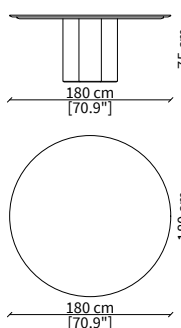

ELLY TABLE

Design Oscar e Gabriele Buratti

TAVOLO DA PRANZO / DINING TABLE

cod. 18270M

Tavolo tondo marmo Ø 150 cm
Marble round table Ø 150 cm

cod. 18270

Tavolo tondo legno Ø 150 cm
Wood round table Ø 150 cm

cod. 18271M

Tavolo tondo marmo Ø 180 cm
Marble round table Ø 180 cm

cod. 18271

Tavolo tondo legno Ø 180 cm
Wood round table Ø 180 cm

cod. 18275

Tavolo ovale legno 210x130 cm
Wood oval table 210x130 cm

cod. 18276

Tavolo ovale legno 240x130 cm
Wood oval table 240x130 cm

cod. 18272M

Tavolo rettangolare marmo 220x100 cm
Marble rectangular table 220x100 cm

cod. 18272

Tavolo rettangolare legno 220x100 cm
Wood rectangular table 220x100 cm

Dimensioni espresse in cm se non diversamente indicato.
L'Azienda si riserva il diritto di apportare modifiche ai modelli senza preavviso.
Tolleranza sulle misure indicate di +/- 2%.

Dimensions in centimeter if not differently indicated.
The Company reserves the right to change the models without any advance notice.
Tolerance on the given sizes +/- 2%.