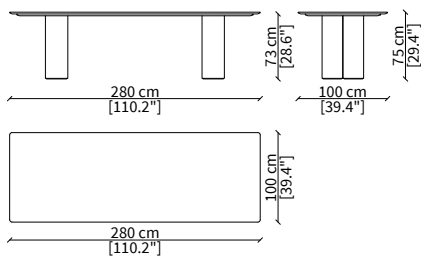

Dimensioni espresse in cm se non diversamente indicato.
L'Azienda si riserva il diritto di apportare modifiche ai modelli senza preavviso.
Tolleranza sulle misure indicate di +/- 2%.

Dimensions in centimeter if not differently indicated.
The Company reserves the right to change the models without any advance notice.
Tolerance on the given sizes +/- 2%.

ELLY TABLE

Design Oscar e Gabriele Buratti

cod. 18273M

Tavolo rettangolare marmo 250x100 cm
Marble rectangular table 250x100 cm

cod. 18273

Tavolo rettangolare legno 250x100 cm
Wood rectangular table 250x100 cm

cod. 18274M

Tavolo rettangolare marmo 280x100 cm
Marble rectangular table 280x100 cm

cod. 18274

Tavolo rettangolare legno 280x100 cm
Wood rectangular table 280x100 cm

ELLY TABLE

Design Oscar e Gabriele Buratti