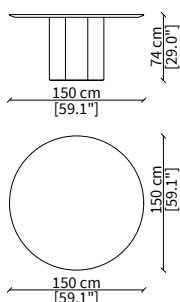

cod. 18271M

Tavolo tondo marmo Ø 180 cm
Marble round table Ø 180 cm

cod. 18271

Tavolo tondo legno Ø 180 cm
Wood round table Ø 180 cm

cod. 18275

Tavolo ovale legno 210x130 cm
Wood oval table 210x130 cm

cod. 18276

Tavolo ovale legno 240x130 cm
Wood oval table 240x130 cm

cod. 18272M

Tavolo rettangolare marmo 220x100 cm
Marble rectangular table 220x100 cm

cod. 18272

Tavolo rettangolare legno 220x100 cm
Wood rectangular table 220x100 cm

Dimensioni espresse in cm se non diversamente indicato.
L'Azienda si riserva il diritto di apportare modifiche ai modelli senza preavviso.
Tolleranza sulle misure indicate di +/- 2%.

Dimensions in centimeter if not differently indicated.
The Company reserves the right to change the models without any advance notice.
Tolerance on the given sizes +/- 2%.

cod. 18274M

Tavolo rettangolare marmo 280x100 cm
Marble rectangular table 280x100 cm

cod. 18274

Tavolo rettangolare legno 280x100 cm
Wood rectangular table 280x100 cm

ELLY TABLE

Design Oscar e Gabriele Buratti