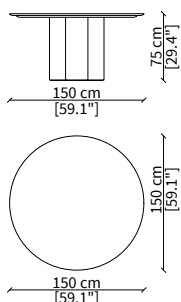

ELLY TABLE

Design Oscar e Gabriele Buratti

TAVOLO DA PRANZO / DINING TABLE

cod. 18270M

Tavolo tondo marmo Ø 150 cm
Marble round table Ø 150 cm