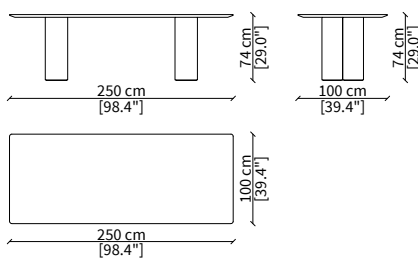

Dimensioni espresse in cm se non diversamente indicato.
L'Azienda si riserva il diritto di apportare modifiche ai modelli senza preavviso.
Tolleranza sulle misure indicate di +/- 2%.

Dimensions in centimeter if not differently indicated.
The Company reserves the right to change the models without any advance notice.
Tolerance on the given sizes +/- 2%.

ELLY TABLE

Design Oscar e Gabriele Buratti

cod. 18273M

Tavolo rettangolare marmo 250x100 cm
Marble rectangular table 250x100 cm

cod. 18273

Tavolo rettangolare legno 250x100 cm
Wood rectangular table 250x100 cm

cod. 18274M

Tavolo rettangolare marmo 280x100 cm
Marble rectangular table 280x100 cm

cod. 18274

Tavolo rettangolare legno 280x100 cm
Wood rectangular table 280x100 cm

ELLY TABLE

Design Oscar e Gabriele Buratti