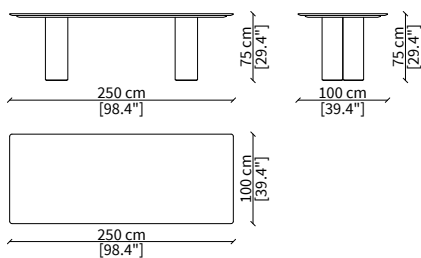

ELLY TABLE

Design Oscar e Gabriele Buratti

cod. 18273M

Tavolo rettangolare marmo 250x100 cm
Marble rectangular table 250x100 cm