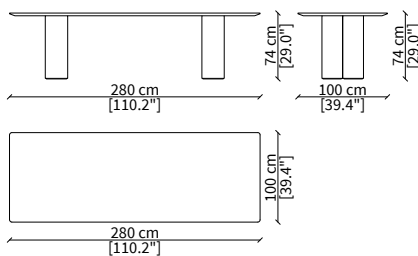

Dimensioni espresse in cm se non diversamente indicato.
L'Azienda si riserva il diritto di apportare modifiche ai modelli senza preavviso.
Tolleranza sulle misure indicate di +/- 2%.

Dimensions in centimeter if not differently indicated.
The Company reserves the right to change the models without any advance notice.
Tolerance on the given sizes +/- 2%.

ELLY TABLE

Design Oscar e Gabriele Buratti

cod. 18273M

Tavolo rettangolare marmo 250x100 cm
Marble rectangular table 250x100 cm

cod. 18273

Tavolo rettangolare legno 250x100 cm
Wood rectangular table 250x100 cm

cod. 18274M

Tavolo rettangolare marmo 280x100 cm
Marble rectangular table 280x100 cm

cod. 18274

Tavolo rettangolare legno 280x100 cm
Wood rectangular table 280x100 cm

ELLY TABLE

Design Oscar e Gabriele Buratti