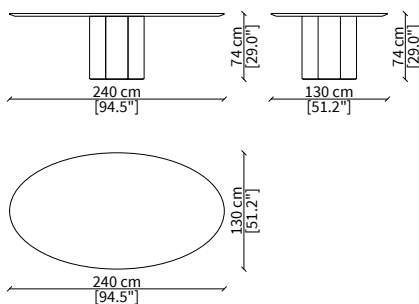

cod. 18271M

Tavolo tondo marmo Ø 180 cm
Marble round table Ø 180 cm

cod. 18271

Tavolo tondo legno Ø 180 cm
Wood round table Ø 180 cm

cod. 18275

Tavolo ovale legno 210x130 cm
Wood oval table 210x130 cm

cod. 18276

Tavolo ovale legno 240x130 cm
Wood oval table 240x130 cm

cod. 18272M

Tavolo rettangolare marmo 220x100 cm
Marble rectangular table 220x100 cm

cod. 18272

Tavolo rettangolare legno 220x100 cm
Wood rectangular table 220x100 cm

Dimensioni espresse in cm se non diversamente indicato.
L'Azienda si riserva il diritto di apportare modifiche ai modelli senza preavviso.
Tolleranza sulle misure indicate di +/- 2%.

Dimensions in centimeter if not differently indicated.
The Company reserves the right to change the models without any advance notice.
Tolerance on the given sizes +/- 2%.

cod. 18274M

Tavolo rettangolare marmo 280x100 cm
Marble rectangular table 280x100 cm

cod. 18274

Tavolo rettangolare legno 280x100 cm
Wood rectangular table 280x100 cm

ELLY TABLE

Design Oscar e Gabriele Buratti