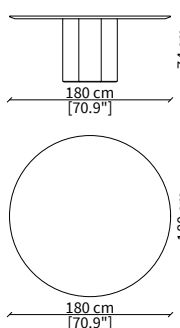

ELLY TABLE

Design Oscar e Gabriele Buratti

TAVOLO DA PRANZO / DINING TABLE

cod. 18270M

Tavolo tondo marmo Ø 150 cm
Marble round table Ø 150 cm

cod. 18270

Tavolo tondo legno Ø 150 cm
Wood round table Ø 150 cm

cod. 18271M

Tavolo tondo marmo Ø 180 cm
Marble round table Ø 180 cm

cod. 18271

Tavolo tondo legno Ø 180 cm
Wood round table Ø 180 cm

cod. 18275

Tavolo ovale legno 210x130 cm
Wood oval table 210x130 cm

cod. 18276

Tavolo ovale legno 240x130 cm
Wood oval table 240x130 cm

cod. 18272M

Tavolo rettangolare marmo 220x100 cm
Marble rectangular table 220x100 cm

cod. 18272

Tavolo rettangolare legno 220x100 cm
Wood rectangular table 220x100 cm

Dimensioni espresse in cm se non diversamente indicato.
L'Azienda si riserva il diritto di apportare modifiche ai modelli senza preavviso.
Tolleranza sulle misure indicate di +/- 2%.

Dimensions in centimeter if not differently indicated.
The Company reserves the right to change the models without any advance notice.
Tolerance on the given sizes +/- 2%.