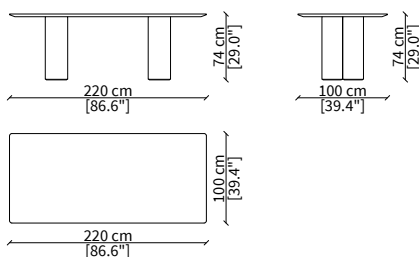

cod. 18271M

Tavolo tondo marmo Ø 180 cm
Marble round table Ø 180 cm

cod. 18271

Tavolo tondo legno Ø 180 cm
Wood round table Ø 180 cm

cod. 18275

Tavolo ovale legno 210x130 cm
Wood oval table 210x130 cm

cod. 18276

Tavolo ovale legno 240x130 cm
Wood oval table 240x130 cm

cod. 18272M

Tavolo rettangolare marmo 220x100 cm
Marble rectangular table 220x100 cm

cod. 18272

Tavolo rettangolare legno 220x100 cm
Wood rectangular table 220x100 cm

Dimensioni espresse in cm se non diversamente indicato.
L'Azienda si riserva il diritto di apportare modifiche ai modelli senza preavviso.
Tolleranza sulle misure indicate di +/- 2%.

Dimensions in centimeter if not differently indicated.
The Company reserves the right to change the models without any advance notice.
Tolerance on the given sizes +/- 2%.