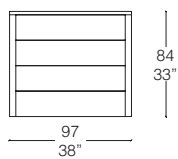

AURORA BABY ARMADIO

AU 10

300
118"

240
94"

Vista interna / Internal view
struttura / frame

97 98 97
38" 39" 38"

Ante scorrevoli / Sliding doors

63
25"

AU 11

300
118"

240
94"

Vista interna / Internal view
struttura / frame

97 98 97
38" 39" 38"

Ante complanari / Complanar doors

60
24"

AU 12

300
118"

240
94"

Vista interna / Internal view
struttura / frame

97 98 97
38" 39" 38"

Ante battenti / Hinged doors

60
24"

AURORA BABY ARMADIO

AU 13

AU 14 SX

AU 16

AU 15 DX

AU 17 SX

AU 19

AU 18 DX

AU 20 SX

AU 22