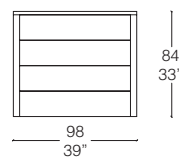

AURORA BABY ARMADIO

AU 10

300
118"

240
94"

Vista interna / Internal view
struttura / frame

97 98 97
38" 39" 38"

Ante scorrevoli / Sliding doors

63
25"

AU 11

300
118"

240
94"

Vista interna / Internal view
struttura / frame

97 98 97
38" 39" 38"

Ante complanari / Complanar doors

60
24"

AU 12

300
118"

240
94"

Vista interna / Internal view
struttura / frame

97 98 97
38" 39" 38"

Ante battenti / Hinged doors

60
24"

AURORA BABY ARMADIO

AU 13

AU 14 SX

AU 16

AU 15 DX

AU 17 SX

AU 19

AU 18 DX

AU 20 SX

AU 22