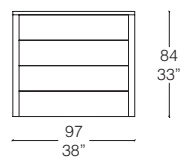

AURORA BABY ARMADIO

AU 10

300
118"

240
94"

Vista interna / Internal view
struttura / frame

97 98 97
38" 39" 38"

Ante scorrevoli / Sliding doors

63
25"

AU 11

300
118"

240
94"

Vista interna / Internal view
struttura / frame

97 98 97
38" 39" 38"

Ante complanari / Complanar doors

60
24"

AU 12

300
118"

240
94"

Vista interna / Internal view
struttura / frame

97 98 97
38" 39" 38"

Ante battenti / Hinged doors

60
24"

AURORA BABY ARMADIO

AU 13

AU 14 SX

AU 16

AU 15 DX

AU 17 SX

AU 19

AU 18 DX

AU 20 SX

AU 22