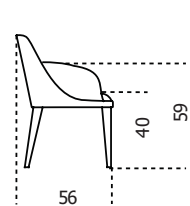

Cm (L x W x H)	Inches (L x W x H)
54 x 56 x 80	21½ x 22¼ x 31½
Lounge	Lounge
54 x 56 x 73	21½ x 22¼ x 28¾

Sedia
Chair

Poltroncina
Arm chair

Poltroncina Lounge
Arm chair Lounge

Finishings

Wood

Black stained
open pore ash