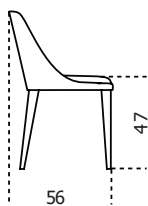

Cm (L x W x H)	Inches (L x W x H)
54 x 56 x 80	21½ x 22¼ x 31½
Lounge	Lounge
54 x 56 x 73	21½ x 22¼ x 28¾

Sedia
Chair

Poltroncina
Arm chair

Poltroncina Lounge
Arm chair Lounge

Finishings

Wood

Black stained
open pore ash