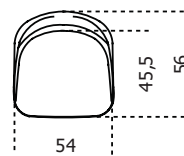

Cm (L x W x H)	Inches (L x W x H)
54 x 56 x 80	21½ x 22¼ x 31½
Lounge	Lounge
54 x 56 x 73	21½ x 22¼ x 28¾

Sedia
Chair

Poltroncina
Arm chair

Poltroncina Lounge
Arm chair Lounge

Finishings

Wood

Black stained
open pore ash