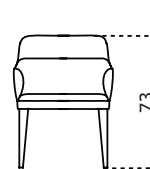

Cm (L x W x H)	Inches (L x W x H)
54 x 56 x 80	21½ x 22¼ x 31½
Lounge	Lounge
54 x 56 x 73	21½ x 22¼ x 28¾

Sedia
Chair

Poltroncina
Arm chair

Poltroncina Lounge
Arm chair Lounge

Finishings

Wood

Black stained
open pore ash