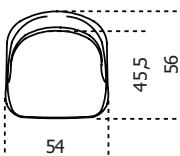

Cm (L x W x H)	Inches (L x W x H)
54 x 56 x 80	21½ x 22¼ x 31½
Lounge	Lounge
54 x 56 x 73	21½ x 22¼ x 28¾

Sedia
Chair

Poltroncina
Arm chair

Poltroncina Lounge
Arm chair Lounge

Finishings

Wood

Black stained
open pore ash