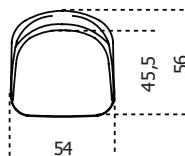

Cm (L x W x H)	Inches (L x W x H)
54 x 56 x 80	21½ x 22¼ x 31½
Lounge	Lounge
54 x 56 x 73	21½ x 22¼ x 28¾

Sedia
Chair

Poltroncina
Arm chair

Poltroncina Lounge
Arm chair Lounge

Finishings

Wood

Black stained
open pore ash