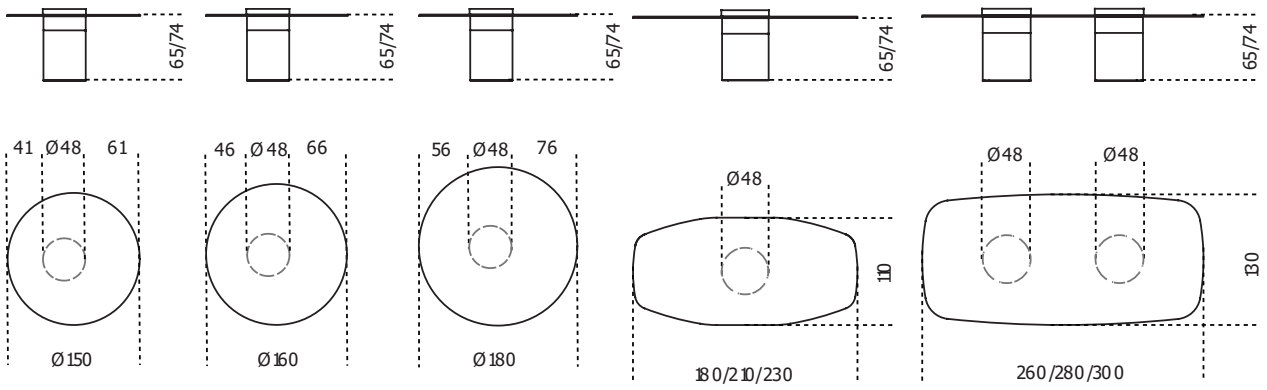

Cm (L x W x H)	Inches (L x W x H)
Ø150 x 65	Ø59¼ x 25¾
Ø160 x 65	Ø63 x 25¾
Ø180 x 65	Ø71 x 25¾
Ø150 x 74	Ø59¼ x 29¼
Ø160 x 74	Ø63 x 29¼
Ø180 x 74	Ø71 x 29¼
180 x 110 x 65	71 x 43½ x 25¾
210 x 110 x 65	82¾ x 43½ x 25¾
230 x 110 x 65	90¾ x 43½ x 25¾
180 x 110 x 74	71 x 43½ x 29¼
210 x 110 x 74	82¾ x 43½ x 29¼
230 x 110 x 74	90¾ x 43½ x 29¼
260 x 130 x 65	102½ x 51¼ x 25¾
280 x 130 x 65	110¼ x 51¼ x 25¾
300 x 130 x 65	118¼ x 51¼ x 25¾
260 x 130 x 74	102½ x 51¼ x 29¼

280 x 130 x 74
300 x 130 x 74

110¼ x 51¼ x 29¼
118¼ x 51¼ x 29¼

	A	B	C
	COMB. 1 Ottone lucido Bright brass 	COMB. 1 Ottone brunito Burnished brass 	COMB. 1 Frassino tinto nero poro aperto Black open pore stained ash 
	COMB. 2 Ottone lucido Bright brass 	COMB. 2 Ottone lucido Bright brass 	COMB. 2 Ruggine Rust 
	COMB. 3 Ottone cromato nero Black chromed brass 	COMB. 3 Ottone cromato nero Black chromed brass 	COMB. 3 Frassino tinto nero poro aperto Black open pore stained ash 
	COMB. 4 Ottone cromato nero Black chromed brass 	COMB. 4 Ottone ramato Coppered brass 	COMB. 4 Ruggine Rust 
	COMB. 5 Ottone cromato nero Black chromed brass 	COMB. 5 Ottone brunito Burnished brass 	COMB. 5 Ruggine Rust 
	COMB. 6 Ottone cromato nero Black chromed brass 	COMB. 6 Ottone brunito Burnished brass 	COMB. 6 Frassino tinto nero poro aperto Black open pore stained ash 
	COMB. 7 Ottone nichelato lucido Bright nickel-plated brass 	COMB. 7 Metallo nichelato lucido Bright nickel-plated metal 	COMB. 7 Bianco poro aperto White open pore 
	COMB. 8 Ottone laccato bianco opaco Mat white lacquered brass 	COMB. 8 Metallo laccato bianco lucido Glossy white lacquered metal 	COMB. 8 Bianco poro aperto White open pore 