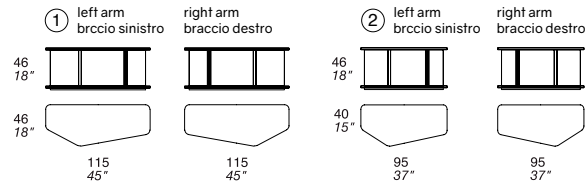

_ OUVERTURE

design Giorgio Ragazzini

TECHNICAL DATA

- Structure in solid wood and plywood covered with wood veneer

DATI TECNICI

- Struttura in legno massello e multistrato rivestito in essenza

① Matching with the following models / disponibile in abbinamento ai seguenti modelli: Aliante - Mood - Nesting deep version - Opera - Rigoletto - Sharpei - Sorrentino - Sonora - Sonora Sofa Bed - Yucatan - Yucatan Sofa Bed