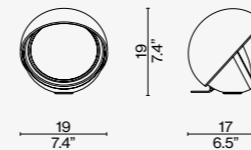

Montage

- À poser
- Intérieur IP20
- Sources
- Module LED (inclus)
- Urgence
- Non
- Réglage
- Dimmable, variateur inclus
- Tension
- 100-240 V
- Puissance LED
- 11 W LED
- Flux du système
- 1128 lm
- Éclairage
- Directe
- Pile
- Non
- Longueur du câble
- 150 cm
- Poids net
- 2,5 kg
- Matériaux
- Aluminium, PMMA, verre
- Certifications
- CE - UKCA - CCC

818 01 02 03 04 05

Finiture/Finishes/
Ausführungen/Finitions

Nero opaco/Matt black/Mattschwarz/
Noir mat