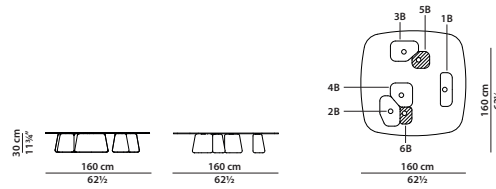

120 x 120 h30 cm - 46³/₄ x 46³/₄ h11³/₄"

Tavolino. Small table.

 Gamba in marmo. Marble leg.

 Gamba in pelle. Leather leg.

160 x 160 h30 cm - 62¹/₂ x 62¹/₂ h11³/₄"

Tavolino. Small table.

 Gamba in marmo. Marble leg.

 Gamba in pelle. Leather leg.

210 x 90 h30 cm - 82 x 35 h11³/₄"

Tavolino. Small table.

 Gamba in marmo. Marble leg.

 Gamba in pelle. Leather leg.

180 x 50 h75 cm - 70¹/₄ x 19¹/₂ h29¹/₄"

Consolle.

 Gamba in marmo. Marble leg.