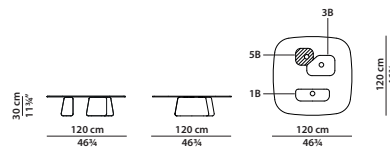

120 x 120 h30 cm - 46³/₄ x 46³/₄ h11³/₄"

Tavolino. Small table.

 Gamba in marmo. Marble leg.

 Gamba in pelle. Leather leg.

160 x 160 h30 cm - 62¹/₂ x 62¹/₂ h11³/₄"

Tavolino. Small table.

 Gamba in marmo. Marble leg.