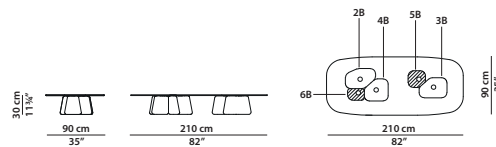

120 x 120 h30 cm - 46³/₄ x 46³/₄ h11³/₄"

Tavolino. Small table.

 Gamba in marmo. Marble leg.

 Gamba in pelle. Leather leg.

160 x 160 h30 cm - 62¹/₂ x 62¹/₂ h11³/₄"

Tavolino. Small table.

 Gamba in marmo. Marble leg.

 Gamba in pelle. Leather leg.

210 x 90 h30 cm - 82 x 35 h11³/₄"

Tavolino. Small table.

 Gamba in marmo. Marble leg.

 Gamba in pelle. Leather leg.

180 x 50 h75 cm - 70¹/₄ x 19¹/₂ h29¹/₄"

Consolle.

 Gamba in marmo. Marble leg.