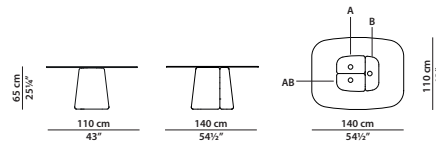

120 x 120 h30 cm - 46³/₄ x 46³/₄ h11³/₄"

Tavolino. Small table.

 Gamba in marmo. Marble leg.

 Gamba in pelle. Leather leg.

160 x 160 h30 cm - 62¹/₂ x 62¹/₂ h11³/₄"

Tavolino. Small table.

 Gamba in marmo. Marble leg.

 Gamba in pelle. Leather leg.

210 x 90 h30 cm - 82 x 35 h11³/₄"

Tavolino. Small table.

 Gamba in marmo. Marble leg.

 Gamba in pelle. Leather leg.

180 x 50 h75 cm - 70¹/₄ x 19¹/₂ h29¹/₄"

Consolle.

 Gamba in marmo. Marble leg.

 Gamba in pelle. Leather leg.

210 x 50 h75 cm - 82 x 19¹/₂ h29¹/₄"

Consolle.

 Gamba in marmo. Marble leg.

 Gamba in pelle. Leather leg.

140 x 110 h65 cm - 54¹/₂ x 43 h25¹/₄"

Tavolo. Table.

 Gamba in pelle. Leather leg.