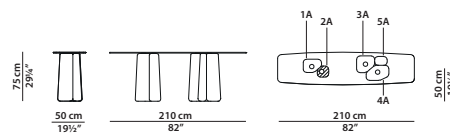

120 x 120 h30 cm - 46³/₄ x 46³/₄ h11³/₄"

Tavolino. Small table.

 Gamba in marmo. Marble leg.

 Gamba in pelle. Leather leg.

160 x 160 h30 cm - 62¹/₂ x 62¹/₂ h11³/₄"

Tavolino. Small table.

 Gamba in marmo. Marble leg.

 Gamba in pelle. Leather leg.

210 x 90 h30 cm - 82 x 35 h11³/₄"

Tavolino. Small table.

 Gamba in marmo. Marble leg.

 Gamba in pelle. Leather leg.

180 x 50 h75 cm - 70¹/₄ x 19¹/₂ h29¹/₄"

Consolle.

 Gamba in marmo. Marble leg.

 Gamba in pelle. Leather leg.

210 x 50 h75 cm - 82 x 19¹/₂ h29¹/₄"

Consolle.

 Gamba in marmo. Marble leg.

 Gamba in pelle. Leather leg.

140 x 110 h65 cm - 54¹/₂ x 43 h25¹/₄"

Tavolo. Table.

 Gamba in pelle. Leather leg.