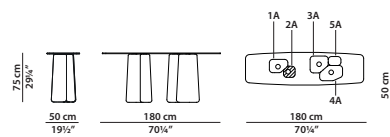

120 x 120 h30 cm - 46³/₄ x 46³/₄ h11³/₄"

Tavolino. Small table.

 Gamba in marmo. Marble leg.

 Gamba in pelle. Leather leg.

160 x 160 h30 cm - 62¹/₂ x 62¹/₂ h11³/₄"

Tavolino. Small table.

 Gamba in marmo. Marble leg.

 Gamba in pelle. Leather leg.

210 x 90 h30 cm - 82 x 35 h11³/₄"

Tavolino. Small table.

 Gamba in marmo. Marble leg.

 Gamba in pelle. Leather leg.

180 x 50 h75 cm - 70¹/₄ x 19¹/₂ h29¹/₄"

Consolle.

 Gamba in marmo. Marble leg.

 Gamba in pelle. Leather leg.

210 x 50 h75 cm - 82 x 19¹/₂ h29¹/₄"

Consolle.

 Gamba in marmo. Marble leg.

 Gamba in pelle. Leather leg.

140 x 110 h65 cm - 54¹/₂ x 43 h25¹/₄"

Tavolo. Table.

 Gamba in pelle. Leather leg.