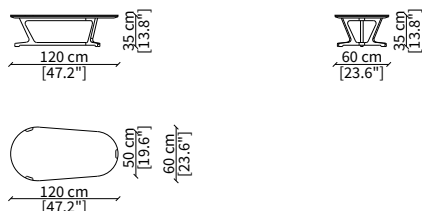

ARJA TAVOLO Design Umberto Asnago

TAVOLI DA PRANZO / DINNER TABLES

cod. 17307

Tavolo da pranzo rotondo Ø 150 cm
Round dining table Ø 150 cm

cod. 17308

Tavolo da pranzo ovale 220 cm
Oval dining table 220 cm

cod. 17309

Tavolo da pranzo ovale 250 cm
Oval dining table 250 cm

TAVOLINI / SMALL TABLES

cod. 17310

Tavolino rotondo 55 cm / Round small table 55 cm

cod. 17311

Tavolino rotondo 55 cm / Round small table 55 cm

cod. 17312

Tavolino rotondo 110 cm / Round small table 110 cm

cod. 17313

Tavolino ovale 120 cm / Oval small table 120 cm

Dimensioni espresse in cm se non diversamente indicato.
L'Azienda si riserva il diritto di apportare modifiche ai modelli senza preavviso.
Tolleranza sulle misure indicate di +/- 2%.

Dimensions in centimeter if not differently indicated.
The Company reserves the right to change the models without any advance notice.
Tolerance on the given sizes +/- 2%.

ARJA TAVOLO
Design Umberto Asnago