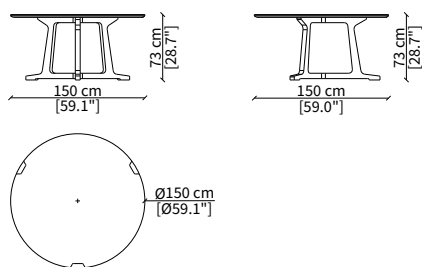

ARJA TAVOLO Design Umberto Asnago

TAVOLI DA PRANZO / DINNER TABLES

cod. 17307

Tavolo da pranzo rotondo Ø 150 cm
Round dining table Ø 150 cm