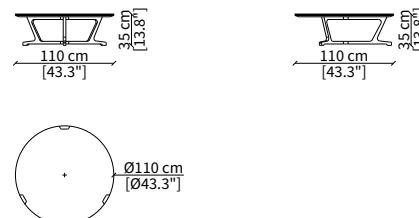

cod. 17309

Tavolo da pranzo ovale 250 cm
Oval dining table 250 cm

TAVOLINI / SMALL TABLES

cod. 17310

Tavolino rotondo 55 cm / Round small table 55 cm

cod. 17311

Tavolino rotondo 55 cm / Round small table 55 cm

cod. 17312

Tavolino rotondo 110 cm / Round small table 110 cm

cod. 17313

Tavolino ovale 120 cm / Oval small table 120 cm

Dimensioni espresse in cm se non diversamente indicato.
L'Azienda si riserva il diritto di apportare modifiche ai modelli senza preavviso.
Tolleranza sulle misure indicate di +/- 2%.

Dimensions in centimeter if not differently indicated.
The Company reserves the right to change the models without any advance notice.
Tolerance on the given sizes +/- 2%.

ARJA TAVOLO
Design Umberto Asnago