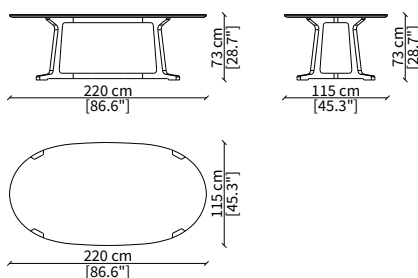

ARJA TAVOLO Design Umberto Asnago

TAVOLI DA PRANZO / DINNER TABLES

cod. 17307

Tavolo da pranzo rotondo Ø 150 cm
Round dining table Ø 150 cm

cod. 17308

Tavolo da pranzo ovale 220 cm
Oval dining table 220 cm

cod. 17309

Tavolo da pranzo ovale 250 cm
Oval dining table 250 cm

TAVOLINI / SMALL TABLES

cod. 17310

Tavolino rotondo 55 cm / Round small table 55 cm

cod. 17311

Tavolino rotondo 55 cm / Round small table 55 cm

cod. 17312

Tavolino rotondo 110 cm / Round small table 110 cm

cod. 17313

Tavolino ovale 120 cm / Oval small table 120 cm

Dimensioni espresse in cm se non diversamente indicato.
L'Azienda si riserva il diritto di apportare modifiche ai modelli senza preavviso.
Tolleranza sulle misure indicate di +/- 2%.

Dimensions in centimeter if not differently indicated.
The Company reserves the right to change the models without any advance notice.
Tolerance on the given sizes +/- 2%.

ARJA TAVOLO
Design Umberto Asnago