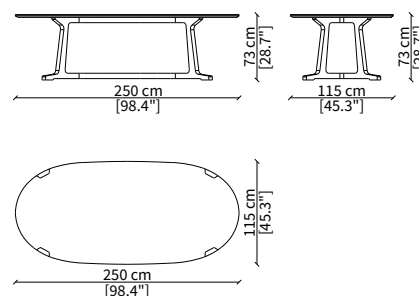

cod. 17309

Tavolo da pranzo ovale 250 cm
Oval dining table 250 cm