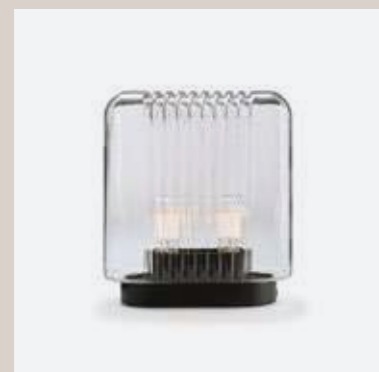

LARI MINI
ANGELO MANGIAROTTI, 1978 / 2023
KARAKTER

8KRKL510K009

EN Lari mini is a portable version of Angelo Mangiarotti's original Lari lamp from 1978. Just like the original Lari, Lari mini consists of a single mouth-blown piece of glass attached to a powder-coated metal base. The mouth-blown glass has a distinctive rippled structure which creates a beautiful, slightly blurred feel to the ambient light. Lari mini can cast its beautiful light in a wide range of settings – from cosy nooks in private homes and eye-catching reception desks at the office to dim, candlelit dinners at the restaurant. Lari mini charges via a USB-C cable and goes from zero to fully charged in 3,5 to 4 hours. When fully charged, it can provide up to 14 hours of light.

IT Lari mini è la versione portatile della lampada Lari originale progettata da Angelo Mangiarotti nel 1978. Come la sua sorella maggiore, Lari mini si compone di un monoblocco di vetro soffiato montato su una base in metallo verniciato a polvere. La caratteristica struttura ondulata del monoblocco in vetro soffiato crea un'illuminazione confortevole e lievemente soffusa. Lari mini si adatta agli ambienti più svariati: gli angolini più intimi della casa, accattivanti luoghi d'accoglienza in ufficio oppure per creare un'atmosfera a lume di candela nei ristoranti. Lari mini si ricarica tramite cavo USB-C e si ricarica completamente in 3,5 - 4 ore. La carica completa fornisce fino a 14 ore di luce.