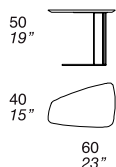

_ OPERA

design Giorgio Ragazzini

TECHNICAL DATA

- Metal frame
- Plastic anti-slip
- Not removable covers

DATI TECNICI

- Struttura in metallo
- Antiscivolo in plastica
- Rivestimento non sfoderabile

_ OTELLO

design Style Department Prianera

TECHNICAL DATA

- Structure in plywood covered with wood veneer
- Black transparent metal feet 18 cm (7") and 30 cm (11.8") high

DATI TECNICI

- Struttura in multistrato rivestita in essenza
- Piede in metallo colore nero trasparente, altezza 18 e 30 cm