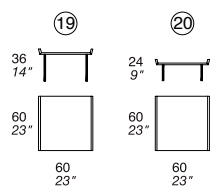

_ OPERA

design Giorgio Ragazzini

TECHNICAL DATA

- Metal frame
- Plastic anti-slip
- Not removable covers

DATI TECNICI

- Struttura in metallo
- Antiscivolo in plastica
- Rivestimento non sfoderabile

_ OTELLO

design Style Department Prianera

TECHNICAL DATA

- Structure in plywood covered with wood veneer
- Black transparent metal feet 18 cm (7") and 30 cm (11.8") high

DATI TECNICI

- Struttura in multistrato rivestita in essenza
- Piede in metallo colore nero trasparente, altezza 18 e 30 cm