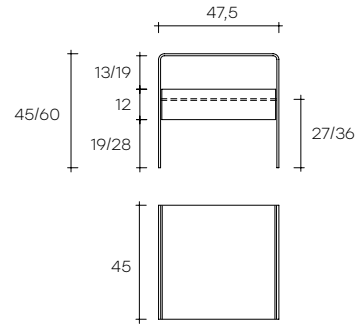

rialto night

DESIGN
CRS FIAM

portata sul piano: 30 kg
portata sul ripiano e cassetto: 20 kg
load capacity on top: 30 kg
load capacity on shelf and tray: 20 kg

Comodino in vetro curvato da 8 mm.
Versione con ripiano in vetro
disponibile anche su misura.

*Bedside table in 8 mm-thick curved
glass. **Glass shelf version also**
available on customized size.*

dimensioni L, P, H dimensions L, W, H (cm)	COD./CODE	L	P/W	H	peso netto net weight (kg)	peso lordo gross weight (kg)	volume imballo package volume (m ³)
Comodino in vetro con ripiano in vetro da 8 mm. <i>Glass bedside table with 8 mm-thick glass shelf.</i>	2700	47,5	45	45	16	21	0,16
	2700/1	47,5	45	60	22	29	0,24
Comodino in vetro con cassetto bianco. <i>Glass bedside table with white wood drawer.</i>	RI/45/B	47,5	45	45	19	25	0,13
	RI/60/B	47,5	45	60	22	29	0,24
Comodino in vetro con cassetto rovere tabacco. <i>Glass bedside table with tobacco oak drawer.</i>	RI/45/R	47,5	45	45	19	25	0,13
	RI/60/R	47,5	45	60	33	29	0,24