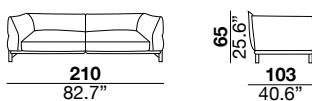

seat height

altezza seduta
41 cm
16.1"

seat depth

profondità seduta
73 cm
28.8"

arm width

larghezza braccio
20 cm
7.9"

arm height

altezza braccio
65/82 cm
25.6/32.2"

feet height

altezza piede
13 cm
5.1"

2H

2L

3H

3L

XH

XL

SXH

SXL

31H

31L

07H/08H

07L/08L

19H/20H

19L/20L