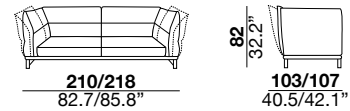

seat height

altezza seduta
41 cm
16.1"

seat depth

profondità seduta
73 cm
28.8"

arm width

larghezza braccio
20 cm
7.9"

arm height

altezza braccio
65/82 cm
25.6/32.2"

feet height

altezza piede
13 cm
5.1"

2H

2L

3H

3L

XH

XL

SXH

SXL

31H

31L

07H/08H

07L/08L

19H/20H

19L/20L