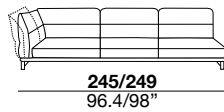

seat height

altezza seduta
41 cm
16.1"

seat depth

profondità seduta
73 cm
28.8"

arm width

larghezza braccio
20 cm
7.9"

arm height

altezza braccio
65/82 cm
25.6/32.2"

feet height

altezza piede
13 cm
5.1"

2H

2L

3H

3L

XH

XL

SXH

SXL

31H

31L

07H/08H

07L/08L

19H/20H

19L/20L

29H/30H

29L/30L

09H/10H

09L/10L

17H/18H

17L/18L

37H/38H

37L/38L