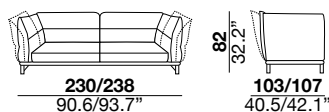

seat height

altezza seduta
41 cm
16.1"

seat depth

profondità seduta
73 cm
28.8"

arm width

larghezza braccio
20 cm
7.9"

arm height

altezza braccio
65/82 cm
25.6/32.2"

feet height

altezza piede
13 cm
5.1"

2H

2L

3H

3L

XH

XL

SXH

SXL

31H

31L

07H/08H

07L/08L

19H/20H

19L/20L