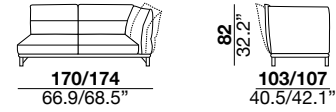

seat height

altezza seduta
41 cm
16.1"

seat depth

profondità seduta
73 cm
28.8"

arm width

larghezza braccio
20 cm
7.9"

arm height

altezza braccio
65/82 cm
25.6/32.2"

feet height

altezza piede
13 cm
5.1"

2H

2L

3H

3L

XH

XL

SXH

SXL

31H

31L

07H/08H

07L/08L

19H/20H

19L/20L

29H/30H

29L/30L

09H/10H

09L/10L

17H/18H

17L/18L

37H/38H

37L/38L