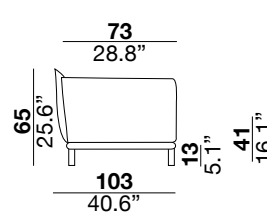

seat height

altezza seduta
41 cm
16.1"

seat depth

profondità seduta
73 cm
28.8"

arm width

larghezza braccio
20 cm
7.9"

arm height

altezza braccio
65/82 cm
25.6/32.2"

feet height

altezza piede
13 cm
5.1"

2H

2L

3H

3L

XH

XL