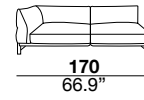

seat height

altezza seduta
41 cm
16.1"

seat depth

profondità seduta
73 cm
28.8"

arm width

larghezza braccio
20 cm
7.9"

arm height

altezza braccio
65/82 cm
25.6/32.2"

feet height

altezza piede
13 cm
5.1"

2H

2L

3H

3L

XH

XL

SXH

SXL

31H

31L

07H/08H

07L/08L

19H/20H

19L/20L

29H/30H

29L/30L

09H/10H

09L/10L

17H/18H

17L/18L

37H/38H

37L/38L