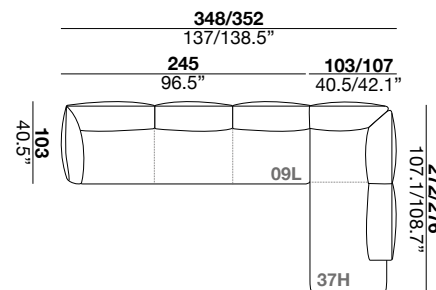

seat height

altezza seduta
41 cm
16.1"

seat depth

profondità seduta
73 cm
28.8"

arm width

larghezza braccio
20 cm
7.9"

arm height

altezza braccio
65/82 cm
25.6/32.2"

feet height

altezza piede
13 cm
5.1"

2H

2L

3H

3L

XH

XL

29H/30H

29L/30L

09H/10H

09L/10L

17H/18H

17L/18L

37H/38H

37L/38L

40H

40L

CS

19L+18H

29L+18H

37H+37L

09L+37H

19L+40L+20L