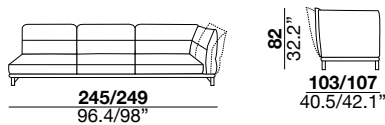

seat height

altezza seduta
41 cm
16.1"

seat depth

profondità seduta
73 cm
28.8"

arm width

larghezza braccio
20 cm
7.9"

arm height

altezza braccio
65/82 cm
25.6/32.2"

SXH

SXL

31H

31L

07H/08H

07L/08L

19H/20H

19L/20L

29H/30H

29L/30L

09H/10H

09L/10L

17H/18H

17L/18L

37H/38H

37L/38L