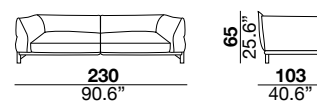

seat height

altezza seduta
41 cm
16.1"

seat depth

profondità seduta
73 cm
28.8"

arm width

larghezza braccio
20 cm
7.9"

arm height

altezza braccio
65/82 cm
25.6/32.2"

feet height

altezza piede
13 cm
5.1"

2H

2L

3H

3L

XH

XL

SXH

SXL

31H

31L

07H/08H

07L/08L

19H/20H

19L/20L

29H/30H

29L/30L

09H/10H

09L/10L

17H/18H

17L/18L

37H/38H

37L/38L