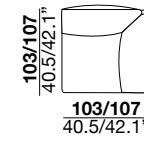

feet height

altezza piede
13 cm
5.1"

2H

2L

3H

3L

XH

XL

SXH

SXL

31H

31L

07H/08H

07L/08L

19H/20H

19L/20L

29H/30H

29L/30L

09H/10H

09L/10L

17H/18H

17L/18L

37H/38H

37L/38L

40H

40L

CS

19L+18H

29L+18H

37H+37L

09L+37H

19L+40L+20L