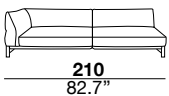

seat height

altezza seduta
41 cm
16.1"

seat depth

profondità seduta
73 cm
28.8"

arm width

larghezza braccio
20 cm
7.9"

arm height

altezza braccio
65/82 cm
25.6/32.2"

feet height

altezza piede
13 cm
5.1"

2H

2L

3H

3L

XH

XL

SXH

SXL

31H

31L

07H/08H

07L/08L

19H/20H

19L/20L

29H/30H

29L/30L

09H/10H

09L/10L

17H/18H

17L/18L

37H/38H

37L/38L