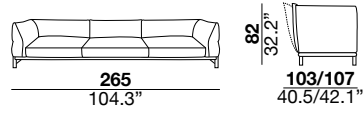

seat height

altezza seduta
41 cm
16.1"

seat depth

profondità seduta
73 cm
28.8"

arm width

larghezza braccio
20 cm
7.9"

arm height

altezza braccio
65/82 cm
25.6/32.2"

feet height

altezza piede
13 cm
5.1"

2H

2L

3H

3L

XH

XL

SXH

SXL

31H

31L

07H/08H

07L/08L

19H/20H

19L/20L