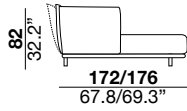

seat height

altezza seduta
41 cm
16.1"

seat depth

profondità seduta
73 cm
28.8"

arm width

larghezza braccio
20 cm
7.9"

arm height

altezza braccio
65/82 cm
25.6/32.2"

feet height

altezza piede
13 cm
5.1"

2H

2L

3H

3L

XH

XL

SXH

SXL

31H

31L

07H/08H

07L/08L

19H/20H

19L/20L

29H/30H

29L/30L

09H/10H

09L/10L

17H/18H

17L/18L

37H/38H

37L/38L