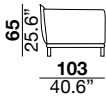

seat height

altezza seduta
41 cm
16.1"

seat depth

profondità seduta
73 cm
28.8"

arm width

larghezza braccio
20 cm
7.9"

arm height

altezza braccio
65/82 cm
25.6/32.2"

feet height

altezza piede
13 cm
5.1"

2H

2L

3H

3L

XH

XL

SXH

SXL

31H

31L

07H/08H

07L/08L

19H/20H

19L/20L

29H/30H

29L/30L

09H/10H

09L/10L

17H/18H

17L/18L

37H/38H

37L/38L