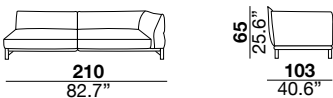

seat height

altezza seduta
41 cm
16.1"

seat depth

profondità seduta
73 cm
28.8"

arm width

larghezza braccio
20 cm
7.9"

arm height

altezza braccio
65/82 cm
25.6/32.2"

feet height

altezza piede
13 cm
5.1"

2H

2L

3H

3L

XH

XL

SXH

SXL

31H

31L

07H/08H

07L/08L

19H/20H

19L/20L

29H/30H

29L/30L

09H/10H

09L/10L

17H/18H

17L/18L

37H/38H

37L/38L