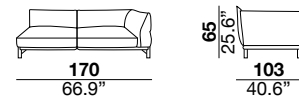

seat height

altezza seduta
41 cm
16.1"

seat depth

profondità seduta
73 cm
28.8"

arm width

larghezza braccio
20 cm
7.9"

arm height

altezza braccio
65/82 cm
25.6/32.2"

feet height

altezza piede
13 cm
5.1"

2H

2L

3H

3L

XH

XL

SXH

SXL

31H

31L

07H/08H

07L/08L

19H/20H

19L/20L

29H/30H

29L/30L

09H/10H

09L/10L

17H/18H

17L/18L

37H/38H

37L/38L