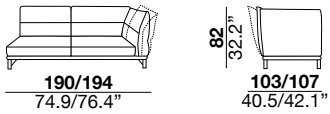

seat height

altezza seduta
41 cm
16.1"

seat depth

profondità seduta
73 cm
28.8"

arm width

larghezza braccio
20 cm
7.9"

arm height

altezza braccio
65/82 cm
25.6/32.2"

feet height

altezza piede
13 cm
5.1"

2H

2L

3H

3L

XH

XL

SXH

SXL

31H

31L

07H/08H

07L/08L

19H/20H

19L/20L

29H/30H

29L/30L

09H/10H

09L/10L

17H/18H

17L/18L

37H/38H

37L/38L