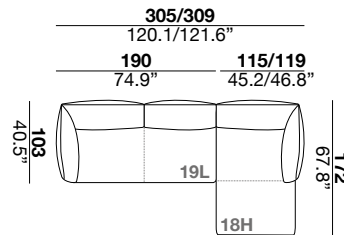

seat height

altezza seduta
41 cm
16.1"

seat depth

profondità seduta
73 cm
28.8"

arm width

larghezza braccio
20 cm
7.9"

arm height

altezza braccio
65/82 cm
25.6/32.2"

feet height

altezza piede
13 cm
5.1"

2H

2L

3H

3L

XH

XL

40H

40L

CS

19L+18H

29L+18H

37H+37L

09L+37H

19L+40L+20L

29L+40L+30L