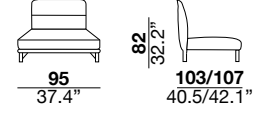

seat height

altezza seduta
41 cm
16.1"

seat depth

profondità seduta
73 cm
28.8"

arm width

larghezza braccio
20 cm
7.9"

arm height

altezza braccio
65/82 cm
25.6/32.2"

feet height

altezza piede
13 cm
5.1"

2H

2L

3H

3L

XH

XL

SXH

SXL

31H

31L

07H/08H

07L/08L

19H/20H

19L/20L

29H/30H

29L/30L

09H/10H

09L/10L

17H/18H

17L/18L

37H/38H

37L/38L