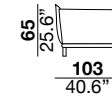

40L

CS

19L+18H

29L+18H

37H+37L

09L+37H