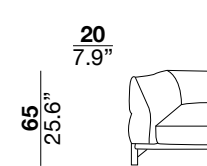

seat height

altezza seduta
41 cm
16.1"

seat depth

profondità seduta
73 cm
28.8"

arm width

larghezza braccio
20 cm
7.9"

arm height

altezza braccio
65/82 cm
25.6/32.2"

feet height

altezza piede
13 cm
5.1"

2H

2L

3H

3L

XH

XL

SXH

SXL

31H

31L

07H/08H

07L/08L

19H/20H

19L/20L