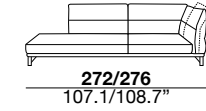

seat height

altezza seduta
41 cm
16.1"

seat depth

profondità seduta
73 cm
28.8"

arm width

larghezza braccio
20 cm
7.9"

arm height

altezza braccio
65/82 cm
25.6/32.2"

feet height

altezza piede
13 cm
5.1"

2H

2L

3H

3L

XH

XL

SXH

SXL

31H

31L

07H/08H

07L/08L

19H/20H

19L/20L

29H/30H

29L/30L

09H/10H

09L/10L

17H/18H

17L/18L

37H/38H

37L/38L