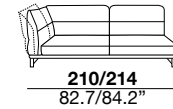

seat height

altezza seduta
41 cm
16.1"

seat depth

profondità seduta
73 cm
28.8"

arm width

larghezza braccio
20 cm
7.9"

arm height

altezza braccio
65/82 cm
25.6/32.2"

feet height

altezza piede
13 cm
5.1"

2H

2L

3H

3L

XH

XL

SXH

SXL

31H

31L

07H/08H

07L/08L

19H/20H

19L/20L

29H/30H

29L/30L

09H/10H

09L/10L

17H/18H

17L/18L

37H/38H

37L/38L