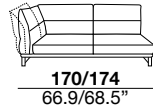

seat height

altezza seduta
41 cm
16.1"

seat depth

profondità seduta
73 cm
28.8"

arm width

larghezza braccio
20 cm
7.9"

arm height

altezza braccio
65/82 cm
25.6/32.2"

feet height

altezza piede
13 cm
5.1"

2H

2L

3H

3L

XH

XL

SXH

SXL

31H

31L

07H/08H

07L/08L

19H/20H

19L/20L

29H/30H

29L/30L

09H/10H

09L/10L

17H/18H

17L/18L

37H/38H

37L/38L