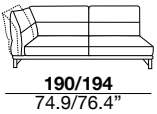

seat height

altezza seduta
41 cm
16.1"

seat depth

profondità seduta
73 cm
28.8"

arm width

larghezza braccio
20 cm
7.9"

arm height

altezza braccio
65/82 cm
25.6/32.2"

feet height

altezza piede
13 cm
5.1"

2H

2L

3H

3L

XH

XL

SXH

SXL

31H

31L

07H/08H

07L/08L

19H/20H

19L/20L

29H/30H

29L/30L

09H/10H

09L/10L

17H/18H

17L/18L

37H/38H

37L/38L