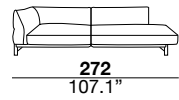

seat height

altezza seduta
41 cm
16.1"

seat depth

profondità seduta
73 cm
28.8"

arm width

larghezza braccio
20 cm
7.9"

arm height

altezza braccio
65/82 cm
25.6/32.2"

feet height

altezza piede
13 cm
5.1"

2H

2L

3H

3L

XH

XL

SXH

SXL

31H

31L

07H/08H

07L/08L

19H/20H

19L/20L

29H/30H

29L/30L

09H/10H

09L/10L

17H/18H

17L/18L

37H/38H

37L/38L