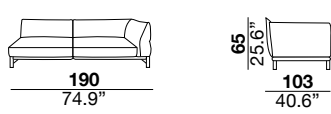

seat height

altezza seduta
41 cm
16.1"

seat depth

profondità seduta
73 cm
28.8"

arm width

larghezza braccio
20 cm
7.9"

arm height

altezza braccio
65/82 cm
25.6/32.2"

feet height

altezza piede
13 cm
5.1"

2H

2L

3H

3L

XH

XL

SXH

SXL

31H

31L

07H/08H

07L/08L

19H/20H

19L/20L

29H/30H

29L/30L

09H/10H

09L/10L

17H/18H

17L/18L

37H/38H

37L/38L