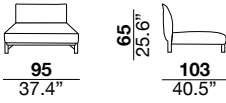

seat height

altezza seduta
41 cm
16.1"

seat depth

profondità seduta
73 cm
28.8"

arm width

larghezza braccio
20 cm
7.9"

arm height

altezza braccio
65/82 cm
25.6/32.2"

feet height

altezza piede
13 cm
5.1"

2H

2L

3H

3L

XH

XL

SXH

SXL

31H

31L

07H/08H

07L/08L

19H/20H

19L/20L

29H/30H

29L/30L

09H/10H

09L/10L

17H/18H

17L/18L

37H/38H

37L/38L