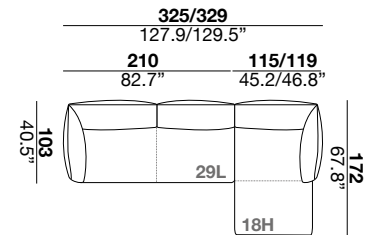

seat height

altezza seduta
41 cm
16.1"

seat depth

profondità seduta
73 cm
28.8"

arm width

larghezza braccio
20 cm
7.9"

arm height

altezza braccio
65/82 cm
25.6/32.2"

feet height

altezza piede
13 cm
5.1"

2H

2L

3H

3L

XH

XL

29H/30H

29L/30L

09H/10H

09L/10L

17H/18H

17L/18L

37H/38H

37L/38L

40H

40L

CS

19L+18H

29L+18H

37H+37L

09L+37H

19L+40L+20L