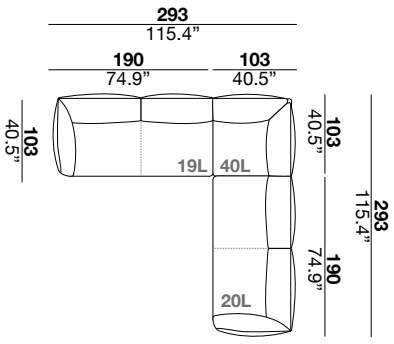

seat height

altezza seduta
41 cm
16.1"

seat depth

profondità seduta
73 cm
28.8"

arm width

larghezza braccio
20 cm
7.9"

arm height

altezza braccio
65/82 cm
25.6/32.2"

feet height

altezza piede
13 cm
5.1"

2H

2L

3H

3L

XH

XL

29H/30H

29L/30L

09H/10H

09L/10L

17H/18H

17L/18L

37H/38H

37L/38L

40H

40L

CS

19L+18H

29L+18H

37H+37L

09L+37H

19L+40L+20L