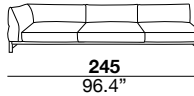

seat height

altezza seduta
41 cm
16.1"

seat depth

profondità seduta
73 cm
28.8"

arm width

larghezza braccio
20 cm
7.9"

arm height

altezza braccio
65/82 cm
25.6/32.2"

feet height

altezza piede
13 cm
5.1"

2H

2L

3H

3L

XH

XL

SXH

SXL

31H

31L

07H/08H

07L/08L

19H/20H

19L/20L

29H/30H

29L/30L

09H/10H

09L/10L

17H/18H

17L/18L

37H/38H

37L/38L