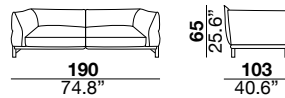

seat height

altezza seduta
41 cm
16.1"

seat depth

profondità seduta
73 cm
28.8"

arm width

larghezza braccio
20 cm
7.9"

arm height

altezza braccio
65/82 cm
25.6/32.2"

feet height

altezza piede
13 cm
5.1"

2H

2L

3H

3L

XH

XL

SXH

SXL

31H

31L

07H/08H

07L/08L

19H/20H

19L/20L

29H/30H

29L/30L

09H/10H

09L/10L

17H/18H

17L/18L

37H/38H

37L/38L