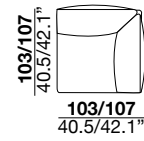

40H

CS

19L+18H

29L+18H

37H+37L

09L+37H