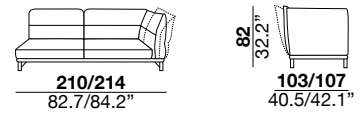

seat height

altezza seduta
41 cm
16.1"

seat depth

profondità seduta
73 cm
28.8"

arm width

larghezza braccio
20 cm
7.9"

arm height

altezza braccio
65/82 cm
25.6/32.2"

feet height

altezza piede
13 cm
5.1"

2H

2L

3H

3L

XH

XL

SXH

SXL

31H

31L

07H/08H

07L/08L

19H/20H

19L/20L

29H/30H

29L/30L

09H/10H

09L/10L

17H/18H

17L/18L

37H/38H

37L/38L