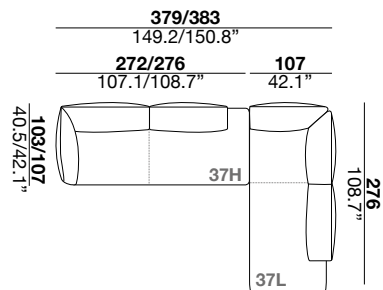

seat height

altezza seduta
41 cm
16.1"

seat depth

profondità seduta
73 cm
28.8"

arm width

larghezza braccio
20 cm
7.9"

arm height

altezza braccio
65/82 cm
25.6/32.2"

feet height

altezza piede
13 cm
5.1"

2H

2L

3H

3L

XH

XL

29H/30H

29L/30L

09H/10H

09L/10L

17H/18H

17L/18L

37H/38H

37L/38L

40H

40L

CS

19L+18H

29L+18H

37H+37L

09L+37H

19L+40L+20L