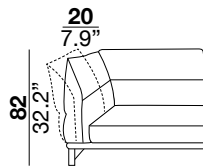

seat height

altezza seduta
41 cm
16.1"

seat depth

profondità seduta
73 cm
28.8"

arm width

larghezza braccio
20 cm
7.9"

arm height

altezza braccio
65/82 cm
25.6/32.2"

feet height

altezza piede
13 cm
5.1"

2H

2L

3H

3L

XH

XL