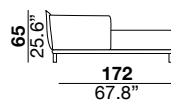

seat height

altezza seduta
41 cm
16.1"

seat depth

profondità seduta
73 cm
28.8"

arm width

larghezza braccio
20 cm
7.9"

arm height

altezza braccio
65/82 cm
25.6/32.2"

feet height

altezza piede
13 cm
5.1"

2H

2L

3H

3L

XH

XL

SXH

SXL

31H

31L

07H/08H

07L/08L

19H/20H

19L/20L

29H/30H

29L/30L

09H/10H

09L/10L

17H/18H

17L/18L

37H/38H

37L/38L