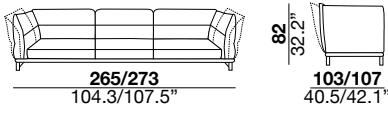

seat height

altezza seduta
41 cm
16.1"

seat depth

profondità seduta
73 cm
28.8"

arm width

larghezza braccio
20 cm
7.9"

arm height

altezza braccio
65/82 cm
25.6/32.2"

feet height

altezza piede
13 cm
5.1"

2H

2L

3H

3L

XH

XL

SXH

SXL

31H

31L

07H/08H

07L/08L

19H/20H

19L/20L

29H/30H

29L/30L

09H/10H

09L/10L

17H/18H

17L/18L

37H/38H

37L/38L