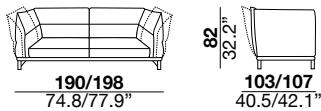

seat height

altezza seduta
41 cm
16.1"

seat depth

profondità seduta
73 cm
28.8"

arm width

larghezza braccio
20 cm
7.9"

arm height

altezza braccio
65/82 cm
25.6/32.2"

feet height

altezza piede
13 cm
5.1"

2H

2L

3H

3L

XH

XL

SXH

SXL

31H

31L

07H/08H

07L/08L

19H/20H

19L/20L