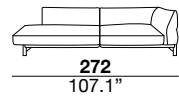

seat height

altezza seduta
41 cm
16.1"

seat depth

profondità seduta
73 cm
28.8"

arm width

larghezza braccio
20 cm
7.9"

arm height

altezza braccio
65/82 cm
25.6/32.2"

feet height

altezza piede
13 cm
5.1"

2H

2L

3H

3L

XH

XL

SXH

SXL

31H

31L

07H/08H

07L/08L

19H/20H

19L/20L

29H/30H

29L/30L

09H/10H

09L/10L

17H/18H

17L/18L

37H/38H

37L/38L