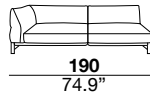

seat height

altezza seduta
41 cm
16.1"

seat depth

profondità seduta
73 cm
28.8"

arm width

larghezza braccio
20 cm
7.9"

arm height

altezza braccio
65/82 cm
25.6/32.2"

feet height

altezza piede
13 cm
5.1"

2H

2L

3H

3L

XH

XL

SXH

SXL

31H

31L

07H/08H

07L/08L

19H/20H

19L/20L

29H/30H

29L/30L

09H/10H

09L/10L

17H/18H

17L/18L

37H/38H

37L/38L