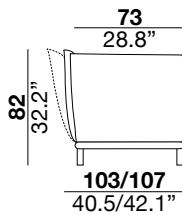

seat height

altezza seduta
41 cm
16.1"

seat depth

profondità seduta
73 cm
28.8"

arm width

larghezza braccio
20 cm
7.9"

arm height

altezza braccio
65/82 cm
25.6/32.2"

feet height

altezza piede
13 cm
5.1"

2H

2L

3H

3L

XH

XL