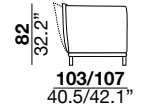

feet height

altezza piede
13 cm
5.1"

2H

2L

3H

3L

XH

XL

SXH

SXL

31H

31L

07H/08H

07L/08L

19H/20H

19L/20L

29H/30H

29L/30L

09H/10H

09L/10L

17H/18H

17L/18L

37H/38H

37L/38L

40H

40L

CS

19L+18H

29L+18H

37H+37L

09L+37H

19L+40L+20L